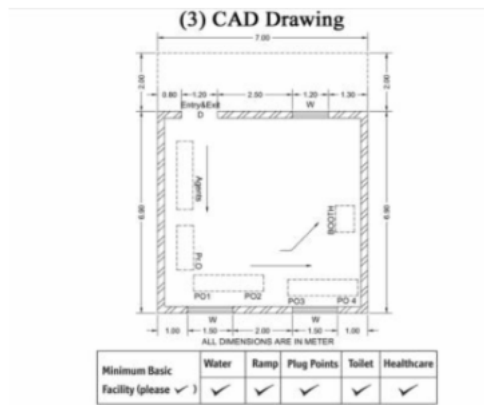

Google Map View

Polling Station Building Front View

Polling Station Front View

Cad View

Key MAP View

1 பெயர் : சங்கீதா தந்தை பெயர்: முருகானந்தம் வீட்டு எண் : 2/56-1 வயது : 26 பாலினம் : பெண்	XUO1476712 Photo is available	2 பெயர் : சீனிவாசன் தந்தை பெயர்: காசிநாதன் வீட்டு எண் : 2/134/1 வயது : 36 பாலினம் : ஆண்	XUO0057877 Photo is available	3 பெயர் : புவனேஸ்வரி கணவர் பெயர்: சீனிவாசன் வீட்டு எண் : 2/134/1 வயது : 31 பாலினம் : பெண்	UVQ1213313 Photo is available
4 பெயர் : நாகப்பன் தந்தை பெயர்: பன்னீர்செல்வம் வீட்டு எண் : 2-138 வயது : 43 பாலினம் : ஆண்	BNG1998681 Photo is available	5 பெயர் : தனலெட்சுமி கணவர் பெயர்: கணேசமூர்த்தி வீட்டு எண் : 2-180 வயது : 61 பாலினம் : பெண்	XUO0837369 Photo is available	6 பெயர் : அண்ணாதுரை தந்தை பெயர்: தெட்சனாமூர்த்தி வீட்டு எண் : 3-34 வயது : 56 பாலினம் : ஆண்	XUO0837377 Photo is available
7 பெயர் : மாலதி கணவர் பெயர்: அன்பழகன் வீட்டு எண் : 3-34 வயது : 53 பாலினம் : பெண்	XUO0837385 Photo is available	8 பெயர் : அன்பழகன் தந்தை பெயர்: தெட்சனாமூர்த்தி வீட்டு எண் : 3-34-1 வயது : 60 பாலினம் : ஆண்	XUO0837393 Photo is available	9 பெயர் : தேன்மொழி கணவர் பெயர்: இரவி வீட்டு எண் : 3-40-1 வயது : 50 பாலினம் : பெண்	BNG1143908 Photo is available
10 பெயர் : ரவிந்திரன் தந்தை பெயர்: நாகராசன் வீட்டு எண் : 3-51 வயது : 56 பாலினம் : ஆண்	XUO0837401 Photo is available	11 பெயர் : லதா கணவர் பெயர்: மூர்த்தி வீட்டு எண் : 3-51 வயது : 41 பாலினம் : பெண்	XUO0003814 Photo is available	12 பெயர் : செயலெட்சுமி கணவர் பெயர்: ஆதியப்பன் வீட்டு எண் : 3-51-1 வயது : 85 பாலினம் : பெண்	XUO0837419 Photo is available
13 பெயர் : மூர்த்தி தந்தை பெயர்: ஆதியப்பன் வீட்டு எண் : 3-51-1 வயது : 43 பாலினம் : ஆண்	BNG1999317 Photo is available	14 பெயர் : கார்த்திகேயன் தந்தை பெயர்: சுப்பையன் வீட்டு எண் : 3-52-1 வயது : 61 பாலினம் : ஆண்	XUO0837427 Photo is available	15 பெயர் : மணிமேகலை கணவர் பெயர்: கார்த்திகேயன் வீட்டு எண் : 3-52-1 வயது : 49 பாலினம் : பெண்	BNG1999283 Photo is available
16 பெயர் : பரமேஸ்வரி கணவர் பெயர்: செந்தில்குமார் வீட்டு எண் : 3-52-2 வயது : 45 பாலினம் : பெண்	BNG2729960 Photo is available	17 பெயர் : விஜயா கணவர் பெயர்: ராஜமாணிக்கம் வீட்டு எண் : 3-54-1 வயது : 69 பாலினம் : பெண்	XUO0003780 Photo is available	18 பெயர் : புவனேஸ்வரி கணவர் பெயர்: சிவக்குமார் வீட்டு எண் : 3-54-1 வயது : 52 பாலினம் : பெண்	BNG1249085 Photo is available
19 பெயர் : நடராசன் தந்தை பெயர்: ஆதியப்பன் வீட்டு எண் : 3-55 வயது : 55 பாலினம் : ஆண்	XUO0837435 Photo is available	20 பெயர் : கமலா கணவர் பெயர்: முருகானந்தம் வீட்டு எண் : 3-56 வயது : 50 பாலினம் : பெண்	BNG1248921 Photo is available	21 பெயர் : பத்மினி கணவர் பெயர்: ராஜமாணிக்கம் வீட்டு எண் : 3-58 வயது : 62 பாலினம் : பெண்	XUO0837450 Photo is available
22 பெயர் : சித்ரா கணவர் பெயர்: சுவாமிநாதன் வீட்டு எண் : 3-59 வயது : 44 பாலினம் : பெண்	XUO0003772 Photo is available	23 பெயர் : ராஜேந்திரன் தந்தை பெயர்: ராமநாதன் வீட்டு எண் : 3-59-1 வயது : 65 பாலினம் : ஆண்	XUO0837468 Photo is available	24 பெயர் : மலர்விழி கணவர் பெயர்: ராஜேந்திரன் வீட்டு எண் : 3-59-1 வயது : 60 பாலினம் : பெண்	XUO0837476 Photo is available
25 பெயர் : கணேஷ்குமார் தந்தை பெயர்: ராஜேந்திரன் வீட்டு எண் : 3-59-1 வயது : 42 பாலினம் : ஆண்	XUO0055897 Photo is available	26 பெயர் : கலாவதி கணவர் பெயர்: ராமச்சந்திரன் வீட்டு எண் : 3-60 வயது : 77 பாலினம் : பெண்	XUO0837484 Photo is available	27 பெயர் : பக்கிரிசாமி தந்தை பெயர்: வேலாயுதம் வீட்டு எண் : 3-62 வயது : 59 பாலினம் : ஆண்	XUO0837492 Photo is available
28 பெயர் : ராணி கணவர் பெயர்: பக்கிரிசாமி வீட்டு எண் : 3-62 வயது : 56 பாலினம் : பெண்	XUO0837500 Photo is available	29 பெயர் : முத்துவேல் தந்தை பெயர்: இராமரெத்தினம் வீட்டு எண் : 3-62 வயது : 32 பாலினம் : ஆண்	XUO0619338 Photo is available	30 பெயர் : செல்வராஜ் தந்தை பெயர்: வேலாயுதம் வீட்டு எண் : 3-63 வயது : 56 பாலினம் : ஆண்	XUO0837518 Photo is available