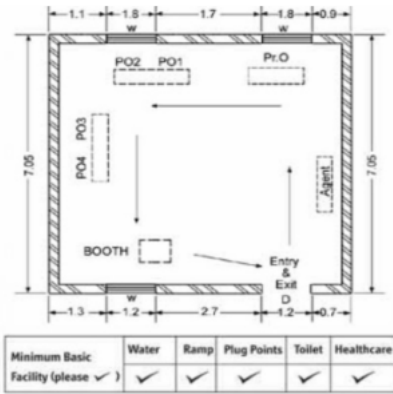

வாக்காளர் பதிவு அலுவலரின்  
கையொப்பம்

Nazri Naksha

Google Map View

Polling Station Building Front View

Polling Station Front View

Cad View

Key MAP View

சட்டமன்றத் தொகுதியின் எண் மற்றும் பெயர் : 165-வேதாரண்யம் பிரிவு எண் மற்றும் பெயர் 1-தோப்புத்துறை (வ.கி) , நெய் விளக்கு (ஊ), மேலக்காடு வார்டு:3