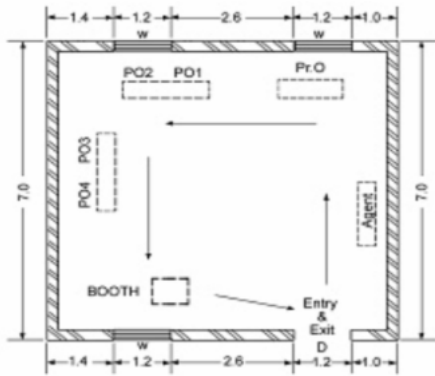

Google Map View

Polling Station Building Front View

Polling Station Front View

Cad View

Key MAP View

சட்டமன்றத் தொகுதியின் எண் மற்றும் பெயர் : 165-வேதாரண்யம்
பிரிவு எண் மற்றும் பெயர் 1-கருப்பம்புலம் (வ.கி) மற்றும் (உ), கருப்பம்புலம் வார்டு : 1