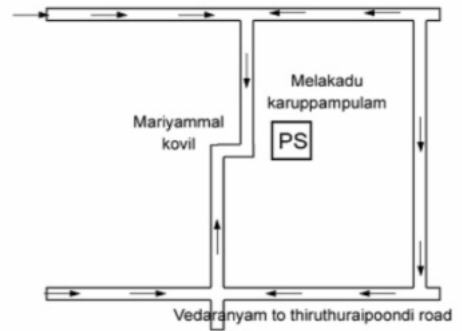

Google Map View

Polling Station Building Front View

Polling Station Front View

Cad View

Key MAP View

சட்டமன்றத் தொகுதியின் எண் மற்றும் பெயர் : 165-வேதாரண்யம்
பிரிவு எண் மற்றும் பெயர் 1-கருப்பம்புலம் (வ.கி) மற்றும் (உ), கருப்பம்புலம் வார்டு : 1