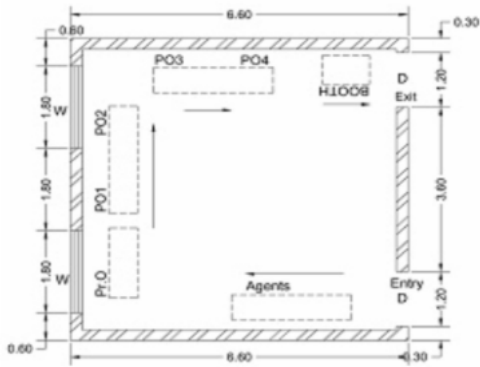

Google Map View

Polling Station Building Front View

Polling Station Front View

Cad View

Key MAP View

சட்டமன்றத் தொகுதியின் எண் மற்றும் பெயர் : 165-வையார் அணியம்
பிரிவு எண் மற்றும் பெயர் 1-குரவப்புலம் (வ.கி) மற்றும் (ஊ), நடுகாடு வார்டு : 2