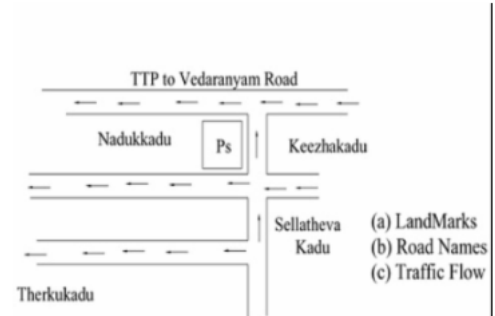

Key MAP View