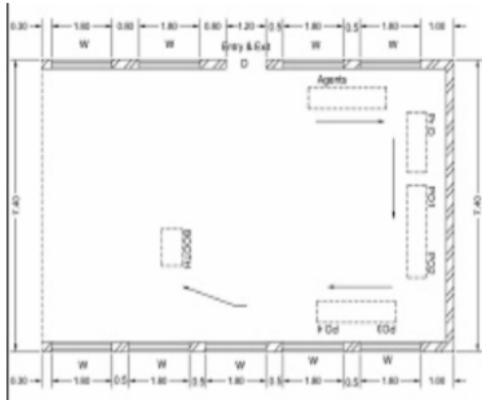

Google Map View

Polling Station Building Front View

Polling Station Front View

Cad View

Key MAP View

1 பெயர் : விஜிலாதேவி கணவர் பெயர் : இடும்பன் வீட்டு எண் : 1 வயது : 37 பாலினம் : பெண்	XUO0714204 Photo is available	2 பெயர் : மதினா தந்தை பெயர் : முயில்சாமி வீட்டு எண் : 2/64 வயது : 22 பாலினம் : பெண்	XUO1677525 Photo is available	3 பெயர் : செல்வி கணவர் பெயர் : சிவப்பிரகாசம் வீட்டு எண் : 5 வயது : 29 பாலினம் : பெண்	XUO0714220 Photo is available
4 பெயர் : சிதம்பரம் தந்தை பெயர் : சின்னத்தம்பி வீட்டு எண் : 5-1 வயது : 73 பாலினம் : ஆண்	XUO1284256 Photo is available	5 பெயர் : சந்திரா கணவர் பெயர் : சிதம்பரம் வீட்டு எண் : 5-1 வயது : 71 பாலினம் : பெண்	BNG1231786 Photo is available	6 பெயர் : கண்ணன் தந்தை பெயர் : சிதம்பரம் வீட்டு எண் : 5-1 வயது : 45 பாலினம் : ஆண்	BNG1270453 Photo is available
7 பெயர் : ரூபவதி கணவர் பெயர் : கண்ணன் வீட்டு எண் : 5-1 வயது : 38 பாலினம் : பெண்	XUO0535138 Photo is available	8 பெயர் : வேதையன் தந்தை பெயர் : சின்னத்தம்பி வீட்டு எண் : 5-2 வயது : 63 பாலினம் : ஆண்	XUO1284264 Photo is available	9 பெயர் : சீதாலட்சுமி கணவர் பெயர் : வேதையன் வீட்டு எண் : 5-2 வயது : 61 பாலினம் : பெண்	XUO1284272 Photo is available
10 பெயர் : சிவப்பிரகாசம் தந்தை பெயர் : வேதையன் வீட்டு எண் : 5-2 வயது : 36 பாலினம் : ஆண்	XUO0566836 Photo is available	11 பெயர் : நாகம்மாள் கணவர் பெயர் : சின்னத்தம்பி வீட்டு எண் : 5-3 வயது : 96 பாலினம் : பெண்	XUO1284280 Photo is available	12 பெயர் : நடராசன் தந்தை பெயர் : சின்னத்தம்பி வீட்டு எண் : 5-3 வயது : 59 பாலினம் : ஆண்	XUO1284298 Photo is available
13 பெயர் : வசந்தா கணவர் பெயர் : நடராசன் வீட்டு எண் : 5-3 வயது : 56 பாலினம் : பெண்	XUO1284306 Photo is available	14 பெயர் : சின்னத்தம்பி தந்தை பெயர் : நடராசன் வீட்டு எண் : 5-3 வயது : 39 பாலினம் : ஆண்	BNG2262384 Photo is available	15 பெயர் : ஜெயப்பிரியா கணவர் பெயர் : சின்னத்தம்பி வீட்டு எண் : 5/3 வயது : 29 பாலினம் : பெண்	XUO0555938 Photo is available
16 பெயர் : இராமசாமி தந்தை பெயர் : சின்னத்தம்பி வீட்டு எண் : 5-4 வயது : 67 பாலினம் : ஆண்	XUO1284314 Photo is available	17 பெயர் : பாலாஜி தந்தை பெயர் : இராமசாமி வீட்டு எண் : 5-4 வயது : 37 பாலினம் : ஆண்	XUO0322354 Photo is available	18 பெயர் : முத்துலட்சுமி கணவர் பெயர் : கிருஷ்ணன் வீட்டு எண் : 5-5 வயது : 80 பாலினம் : பெண்	BNG1322957 Photo is available
19 பெயர் : காளிமுத்து தந்தை பெயர் : கிருஷ்ணன் வீட்டு எண் : 5-5 வயது : 58 பாலினம் : ஆண்	BNG1330968 Photo is available	20 பெயர் : அன்பழகன் தந்தை பெயர் : முருகையா வீட்டு எண் : 5-6 வயது : 63 பாலினம் : ஆண்	BNG4955605 Photo is available	21 பெயர் : பார்வதி கணவர் பெயர் : அன்பழகன் வீட்டு எண் : 5-6 வயது : 58 பாலினம் : பெண்	XUO1284330 Photo is available
22 பெயர் : செயராமன் தந்தை பெயர் : அன்பழகன் வீட்டு எண் : 5-6 வயது : 40 பாலினம் : ஆண்	BNG4956249 Photo is available	#2 23 பெயர் : சித்ரா கணவர் பெயர் : சிங்காரவேல் வீட்டு எண் : 5-6 வயது : 37 பாலினம் : பெண்	XUO0403949 Photo is available	24 பெயர் : சிங்காரவேல் தந்தை பெயர் : அன்பழகன் வீட்டு எண் : 5-6 வயது : 36 பாலினம் : ஆண்	XUO0403931 Photo is available
25 பெயர் : பார்வதி கணவர் பெயர் : சாமிநாதன் வீட்டு எண் : 5-8 வயது : 68 பாலினம் : பெண்	XUO1284348 Photo is available	26 பெயர் : செல்வராசு தந்தை பெயர் : சாமிநாதன் வீட்டு எண் : 5-8 வயது : 50 பாலினம் : ஆண்	XUO1284355 Photo is available	27 பெயர் : ராஜேஸ்வரி கணவர் பெயர் : செல்வராசு வீட்டு எண் : 5-8 வயது : 43 பாலினம் : பெண்	XUO0498055 Photo is available
28 பெயர் : பன்னீர்செல்வம் தந்தை பெயர் : நடேசன் வீட்டு எண் : 5-10 வயது : 58 பாலினம் : ஆண்	XUO1284363 Photo is available	29 பெயர் : பாப்பம்மாள் கணவர் பெயர் : தங்கராசு வீட்டு எண் : 5-10 வயது : 58 பாலினம் : பெண்	BNG2262954 Photo is available	30 பெயர் : விஜயா கணவர் பெயர் : பன்னீர்செல்வம் வீட்டு எண் : 5-10 வயது : 53 பாலினம் : பெண்	XUO1284371 Photo is available