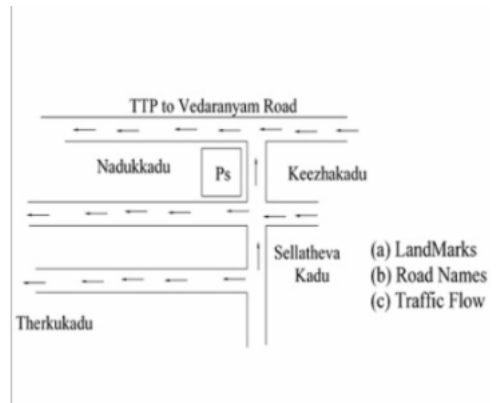

Cad View

Key MAP View