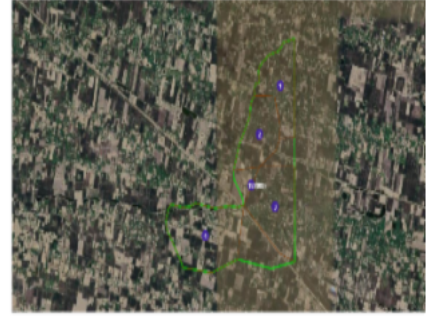

**3. வாக்குச் சாவடியின் விவரங்கள்**

<p><b>வாக்குச் சாவடியின் எண் மற்றும் பெயர் :</b></p> <p>188 - சீதாலெட்சுமி உதவிபெறும் தொடக்கப்பள்ளி மேற்கு பார்த்த தெற்குபக்க ஆர்.சி.சி கட்டிடம், குரவப்புலம்</p> <p><b>வாக்குச் சாவடியின் முகவரி :</b></p> <p>சீதாலெட்சுமி உதவிபெறும் தொடக்கப்பள்ளி மேற்கு பார்த்த தெற்குபக்க ஆர்.சி.சி கட்டிடம், குரவப்புலம்</p>	<p><b>வாக்குச் சாவடியின் வகைப்பாடு (ஆண்/பெண்/பொது)</b></p> <p><b>துணை வாக்குச் சாவடிகளின் எண்ணிக்கை :</b></p>	<p><b>பொது</b></p> <p style="font-size: 24px;">0</p>
--	---	--

Google Map View

Polling Station Building Front View

Polling Station Front View

Cad View

Key MAP View

சட்டமன்றத் தொகுதியின் எண் மற்றும் பெயர் : 165-வேதாரண்யம்  
பிரிவு எண் மற்றும் பெயர் 1-குரவப்புலம் (வ.கி) மற்றும் (ஊ), வடகாடு வார்டு :1