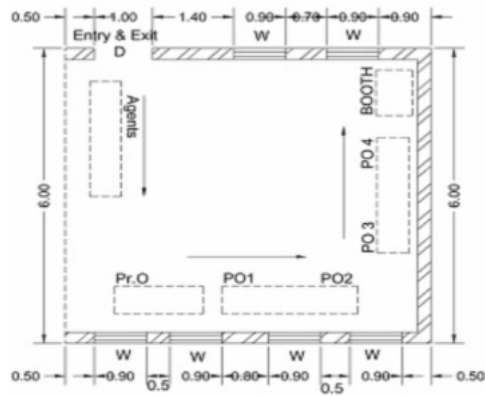

Google Map View

Polling Station Building Front View

Polling Station Front View

Cad View

Key MAP View

சட்டமன்றத் தொகுதியின் எண் மற்றும் பெயர் : 165-வேதாரண்யம்  
பிரிவு எண் மற்றும் பெயர் 1-குரவப்புலம் (வ.கி) மற்றும் (ஊ), வடகாடு வார்டு :1