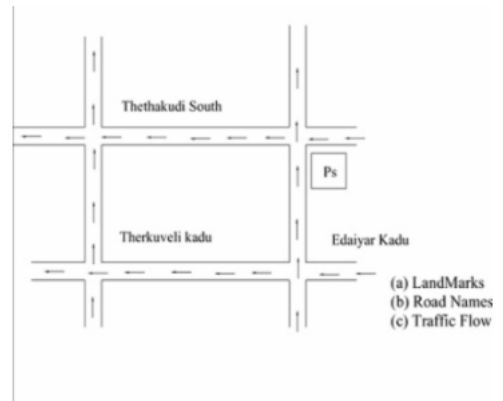

Key MAP View