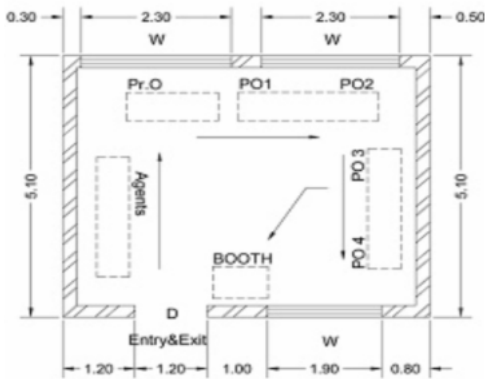

Google Map View

Polling Station Building Front View

Polling Station Front View

Cad View

Key MAP View

1 பெயர் : கிருஷ்ணமூர்த்தி தந்தை பெயர்: பாலப்பன் வீட்டு எண் : 1 வயது : 56 பாலினம் : ஆண் Photo is available	XUO1308998	2 பெயர் : முருகானந்தம் தந்தை பெயர்: பாலப்பன் வீட்டு எண் : 1 வயது : 49 பாலினம் : ஆண் Photo is available	BNG2277408	3 பெயர் : கவிதா கணவர் பெயர்: கணேசன் வீட்டு எண் : 1 வயது : 48 பாலினம் : பெண் Photo is available	BNG2276517
4 பெயர் : வினோத் குமார் தந்தை பெயர்: முருகையன் வீட்டு எண் : 1 வயது : 34 பாலினம் : ஆண் Photo is available	XUO0388850	5 பெயர் : மதிவதனி தந்தை பெயர்: இரவிவர்மன் வீட்டு எண் : 1 வயது : 22 பாலினம் : பெண் Photo is available	XUO1743756	6 பெயர் : காந்திமதி கணவர் பெயர்: மாரியப்பன் வீட்டு எண் : 1-1 வயது : 59 பாலினம் : பெண் Photo is available	XUO1309012
7 பெயர் : தமிழ்ச்செல்வி கணவர் பெயர்: கோவிந்தராசு வீட்டு எண் : 1-41 வயது : 53 பாலினம் : பெண் Photo is available	BNG1273218	8 பெயர் : ராமையன் தந்தை பெயர்: நடேசன் வீட்டு எண் : 2 வயது : 77 பாலினம் : ஆண் Photo is available	XUO1309020	9 பெயர் : ராஜலெட்சுமி கணவர் பெயர்: ராமையன் வீட்டு எண் : 2 வயது : 71 பாலினம் : பெண் Photo is available	XUO1309038
10 பெயர் : பாலசுப்ரமணியன் தந்தை பெயர்: பத்மநாபன் வீட்டு எண் : 3 வயது : 63 பாலினம் : ஆண் Photo is available	XUO1309046	11 பெயர் : காந்திமதி கணவர் பெயர்: பாலசுப்ரமணியன் வீட்டு எண் : 3 வயது : 51 பாலினம் : பெண் Photo is available	XUO1309053	12 பெயர் : சுந்தரமூர்த்தி தந்தை பெயர்: கனகசுந்தரம் வீட்டு எண் : 3 வயது : 46 பாலினம் : ஆண் Photo is available	XUO0463497
13 பெயர் : வேதவள்ளி கணவர் பெயர்: சுந்தரமூர்த்தி வீட்டு எண் : 3 வயது : 46 பாலினம் : பெண் Photo is available	XUO0463505	14 பெயர் : முருகேசு தந்தை பெயர்: பர்லசுப்பிரமணியன் வீட்டு எண் : 3 வயது : 32 பாலினம் : ஆண் Photo is available	XUO0498667	15 பெயர் : மலர் கணவர் பெயர்: தெட்சிணாமூர்த்தி வீட்டு எண் : 3-1 வயது : 44 பாலினம் : பெண் Photo is available	BNG2273969
16 பெயர் : தீபா தந்தை பெயர்: கணேசன் வீட்டு எண் : 3/1 வயது : 24 பாலினம் : பெண் Photo is available	XUO1539865	17 பெயர் : மதிவாணன் தந்தை பெயர்: மாரியப்பன் வீட்டு எண் : 3-1-1 வயது : 32 பாலினம் : ஆண் Photo is available	XUO0324368	18 பெயர் : நாகரெத்தினம் கணவர் பெயர்: கிருஷ்ணமூர்த்தி வீட்டு எண் : 3-1-2 வயது : 40 பாலினம் : பெண் Photo is available	XUO0154807
19 பெயர் : தனபாக்கியம் கணவர் பெயர்: செல்வராசு வீட்டு எண் : 3-1-4 வயது : 50 பாலினம் : பெண் Photo is available	BNG1270594	20 பெயர் : சுப்பிரமணியன் ராமையன் தந்தை பெயர்: ராமையன் வீட்டு எண் : 3/2 வயது : 43 பாலினம் : ஆண் Photo is available	XUO1700871	21 பெயர் : வெங்கடேசன் ந ரா ராமையன் தந்தை பெயர்: ராமையன் வீட்டு எண் : 3-2 வயது : 40 பாலினம் : ஆண் Photo is available	XUO0760249
22 பெயர் : நாகலெட்சுமி கணவர் பெயர்: சுப்பிரமணியன் வீட்டு எண் : 3/2/1 வயது : 41 பாலினம் : பெண் Photo is available	XUO1570332	23 பெயர் : வரதராசன் தந்தை பெயர்: அடைக்கலம் வீட்டு எண் : 3-4 வயது : 61 பாலினம் : ஆண் Photo is available	XUO0721308	24 பெயர் : சுரேஷ் பாபு தந்தை பெயர்: உதய குமார் வீட்டு எண் : 3-4-2 வயது : 23 பாலினம் : ஆண் Photo is available	XUO1620020
25 பெயர் : பாரதி தந்தை பெயர்: அன்பழகன் வீட்டு எண் : 3-5-1 வயது : 29 பாலினம் : ஆண் Photo is available	XUO0608828	26 பெயர் : ஆர்த்தி பிரியா அன்பழகன் தந்தை பெயர்: அன்பழகன் வீட்டு எண் : 3-5/1 வயது : 28 பாலினம் : பெண் Photo is available	NCC1083997	27 பெயர் : அகிலா தந்தை பெயர்: அன்பழகன் வீட்டு எண் : 3-5-1 வயது : 25 பாலினம் : பெண் Photo is available	XUO1665983
28 பெயர் : பழனிவேல் தந்தை பெயர்: சூரியமூர்த்தி வீட்டு எண் : 3-6 வயது : 46 பாலினம் : ஆண் Photo is available	XUO0225276	29 பெயர் : ராஜீவ்காந்தி தந்தை பெயர்: சூரியமூர்த்தி வீட்டு எண் : 3-6 வயது : 39 பாலினம் : ஆண் Photo is available	XUO0498659	30 பெயர் : தீபா கணவர் பெயர்: ராஜு காந்தி வீட்டு எண் : 3/6 வயது : 32 பாலினம் : பெண் Photo is available	XUO1584960