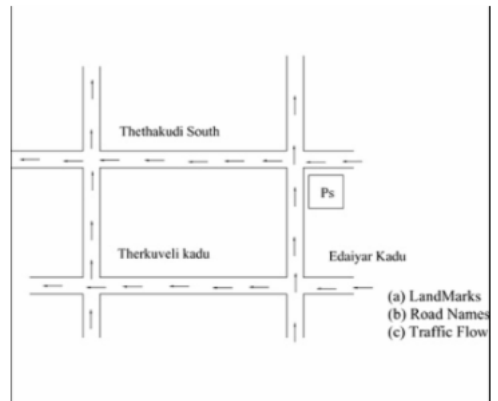

Key MAP View