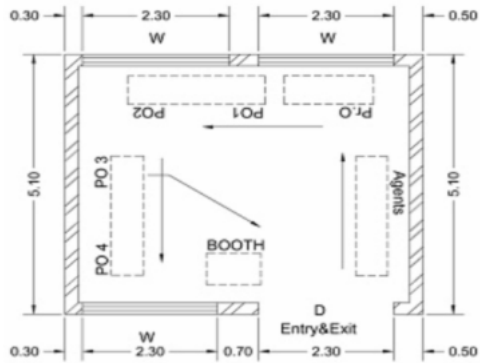

Google Map View

Polling Station Building Front View

Polling Station Front View

Cad View

Key MAP View

1 பெயர் : அம்பிகாபதி கணவர் பெயர்: ஜெயராமன் வீட்டு எண் : 1 வயது : 58 பாலினம் : பெண் Photo is available	XUO1316686	2 பெயர் : விஜயராணி தந்தை பெயர்: சந்திரசேகரன் வீட்டு எண் : 2 வயது : 57 பாலினம் : பெண் Photo is available	XUO1316694	3 பெயர் : தமிழ்மணி தந்தை பெயர்: சின்னதுரை வீட்டு எண் : 3 வயது : 55 பாலினம் : ஆண் Photo is available	XUO1316702
4 பெயர் : தமிழரசி கணவர் பெயர்: தமிழ்மணி வீட்டு எண் : 3 வயது : 49 பாலினம் : பெண் Photo is available	BNG1233204	5 பெயர் : முகுந்தன் தந்தை பெயர்: தமிழ்மணி வீட்டு எண் : 3 வயது : 27 பாலினம் : ஆண் Photo is available	XUO0662791	6 பெயர் : மணிமாறன் தந்தை பெயர்: தமிழ்மணி வீட்டு எண் : 3 வயது : 25 பாலினம் : ஆண் Photo is available	XUO0734830
7 பெயர் : ஈஸ்வரி தந்தை பெயர்: பாலசுப்ரமணியன் வீட்டு எண் : 3-113-1 வயது : 24 பாலினம் : பெண் Photo is available	XUO1519628	8 பெயர் : நாகராசன் தந்தை பெயர்: சின்னதுரை வீட்டு எண் : 4 வயது : 54 பாலினம் : ஆண் Photo is available	XUO1316728	9 பெயர் : ஞானப்பிரகாசம் தந்தை பெயர்: சின்னதுரை வீட்டு எண் : 4 வயது : 54 பாலினம் : ஆண் Photo is available	BNG1233576
10 பெயர் : சிவபாக்கியம் கணவர் பெயர்: தருமையன் வீட்டு எண் : 5 வயது : 84 பாலினம் : பெண் Photo is available	XUO1316736	11 பெயர் : லட்சுமி கணவர் பெயர்: தீருலோகாகந்தநா வீட்டு எண் : 5/92 வயது : 32 பாலினம் : பெண் Photo is available	XUO1542729	12 பெயர் : பாலசுப்பிரமணியம் தந்தை பெயர்: தருமையன் வீட்டு எண் : 6 வயது : 51 பாலினம் : ஆண் Photo is available	BNG1273440
13 பெயர் : பத்மாவதி கணவர் பெயர்: பாலசுப்ரமணியன் வீட்டு எண் : 6 வயது : 51 பாலினம் : பெண் Photo is available	XUO1316744	14 பெயர் : செல்வராசு தந்தை பெயர்: தருமையன் வீட்டு எண் : 7 வயது : 65 பாலினம் : ஆண் Photo is available	XUO1316751	15 பெயர் : நாகவள்ளி கணவர் பெயர்: செல்வராசு வீட்டு எண் : 7 வயது : 55 பாலினம் : பெண் Photo is available	XUO1316769
16 பெயர் : கோகுல் தந்தை பெயர்: கார்த்திகேயன் வீட்டு எண் : 7-29 வயது : 25 பாலினம் : ஆண் Photo is available	XUO1519586	17 பெயர் : காத்தமுத்து தந்தை பெயர்: வீரப்பன் வீட்டு எண் : 8 வயது : 52 பாலினம் : ஆண் Photo is available	XUO1316777	18 பெயர் : மாலதி கணவர் பெயர்: தமிழ்மணி வீட்டு எண் : 8-87 வயது : 45 பாலினம் : பெண் Photo is available	XUO0154542
19 பெயர் : சக்திவேல் தந்தை பெயர்: கிருஷ்ணமூர்த்தி வீட்டு எண் : 8-115 வயது : 37 பாலினம் : ஆண் Photo is available	XUO0340588	20 பெயர் : துர்க்கா தந்தை பெயர்: கிருஷ்ணமூர்த்தி வீட்டு எண் : 8-147 வயது : 36 பாலினம் : பெண் Photo is available	XUO0389007	21 பெயர் : சந்தோஷ் தந்தை பெயர்: கிருஷ்ணமூர்த்தி வீட்டு எண் : 8-147 வயது : 34 பாலினம் : ஆண் Photo is available	XUO0388991
22 பெயர் : பூர்விகா தந்தை பெயர்: ஏழுமலை வீட்டு எண் : 8-152 வயது : 31 பாலினம் : பெண் Photo is available	XUO0389015	23 பெயர் : சுகன்யா தந்தை பெயர்: ஜெயராமன் வீட்டு எண் : 9-1 வயது : 32 பாலினம் : பெண் Photo is available	XUO0388934	24 பெயர் : அரிகிருஷ்ணன் தந்தை பெயர்: சந்திரசேகரன் வீட்டு எண் : 9-2 வயது : 34 பாலினம் : ஆண் Photo is available	XUO0225102
25 பெயர் : ஜெய்சங்கர் தந்தை பெயர்: பாலையன் வீட்டு எண் : 9-2 வயது : 33 பாலினம் : ஆண் Photo is available	XUO0244939	26 பெயர் : எழிலரசி கணவர் பெயர்: அரிகிருஷ்ணன் வீட்டு எண் : 9-2 வயது : 31 பாலினம் : பெண் Photo is available	XUO0687467	27 பெயர் : மனோகரன் தந்தை பெயர்: சந்திரசேகரன் வீட்டு எண் : 9-2 வயது : 31 பாலினம் : ஆண் Photo is available	XUO0498758
28 பெயர் : தமிழரசி கணவர் பெயர்: பாலசுப்பிரமணியன் வீட்டு எண் : 9-3-113-1 வயது : 46 பாலினம் : பெண் Photo is available	XUO0244962	29 பெயர் : பஞ்சவர்ணம் கணவர் பெயர்: ஞானப்பிரகாசம் வீட்டு எண் : 9-4 வயது : 43 பாலினம் : பெண் Photo is available	BNG2794915	30 பெயர் : சபித்ரா தந்தை பெயர்: பாலசுப்ரமணியன் வீட்டு எண் : 9/6 வயது : 21 பாலினம் : பெண் Photo is available	XUO1723048