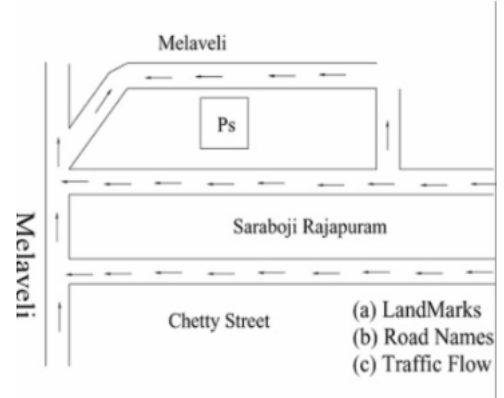

Cad View

Key MAP View