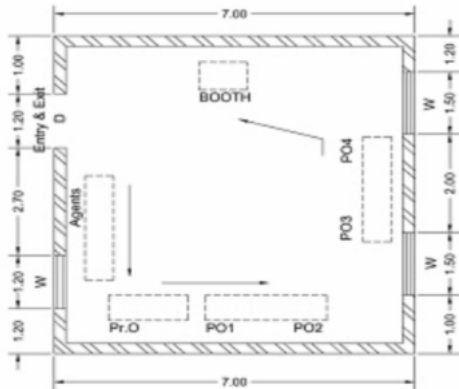

Google Map View

Polling Station Building Front View

Polling Station Front View

Cad View

Key MAP View

1 பெயர் : சக்திவேல் தந்தை பெயர்: முருகானந்தம் வீட்டு எண் : 1-3c வயது : 35 பாலினம் : ஆண்	XUO0156893	Photo is available	2 பெயர் : சிவராமகிருஷ்ணன் தந்தை பெயர்: சுப்பிரமணியன் வீட்டு எண் : 1-132 வயது : 37 பாலினம் : ஆண்	XUO0641613	Photo is available	3 பெயர் : சிந்துமதி தாயின் பெயர்: பிரேமலதா வீட்டு எண் : 2/4 வயது : 24 பாலினம் : பெண்	XUO1564210	Photo is available
4 பெயர் : வளர்மதி கணவர் பெயர்: கார்த்திகேயன் வீட்டு எண் : 3-2a வயது : 42 பாலினம் : பெண்	XUO0156885	Photo is available	5 பெயர் : கலைமணிதேவி கணவர் பெயர்: சுப்பிரமணியன் வீட்டு எண் : 3-14 வயது : 54 பாலினம் : பெண்	BNG5026786	Photo is available	6 பெயர் : தாரணி தந்தை பெயர்: அன்பழகன் வீட்டு எண் : 3/30 வயது : 28 பாலினம் : பெண்	XUO0609990	Photo is available
7 பெயர் : மீராபாய் கணவர் பெயர்: விஜயராகவன் வீட்டு எண் : 3-32 வயது : 51 பாலினம் : பெண்	BNG5026778	Photo is available	8 பெயர் : புவனேஸ்வரி கணவர் பெயர்: தமிழ்செல்வன் வீட்டு எண் : 3-333 வயது : 34 பாலினம் : பெண்	XUO0699348	Photo is available	9 பெயர் : ஜெயகீதா கணவர் பெயர்: மணிகண்டன் வீட்டு எண் : 5-56இ வயது : 45 பாலினம் : பெண்	XUO0777797	Photo is available
10 பெயர் : அனுசுயா தந்தை பெயர்: ராமையா வீட்டு எண் : 6/9 வயது : 23 பாலினம் : பெண்	XUO1535145	Photo is available	11 பெயர் : விசுவநாதன் தந்தை பெயர்: முத்துசாமி வீட்டு எண் : 7-1 வயது : 60 பாலினம் : ஆண்	XUO1304294	Photo is available	12 பெயர் : செல்லத்துரை தந்தை பெயர்: முத்துசாமி வீட்டு எண் : 7-1 வயது : 59 பாலினம் : ஆண்	XUO1304302	Photo is available
13 பெயர் : பார்வதி கணவர் பெயர்: செல்லத்துரை வீட்டு எண் : 7-1 வயது : 57 பாலினம் : பெண்	XUO1304310	Photo is available	14 பெயர் : இரமேஷ் தந்தை பெயர்: செல்லத்துரை வீட்டு எண் : 7-1 வயது : 32 பாலினம் : ஆண்	XUO0326181	Photo is available	15 பெயர் : சிலம்பரசன் தந்தை பெயர்: சுப்பிரமணியன் வீட்டு எண் : 7-1பா வயது : 27 பாலினம் : ஆண்	XUO0707539	Photo is available
16 பெயர் : அம்பிகா கணவர் பெயர்: சுப்பிரமணியன் வீட்டு எண் : 7-3 வயது : 57 பாலினம் : பெண்	XUO1304328	Photo is available	17 பெயர் : ஆனந்தநாயகி கணவர் பெயர்: காளியப்பன் வீட்டு எண் : 7-3 வயது : 57 பாலினம் : பெண்	XUO1304336	Photo is available	18 பெயர் : ஜெயராமன் தந்தை பெயர்: சுப்பிரமணியன் வீட்டு எண் : 7-3 வயது : 32 பாலினம் : ஆண்	XUO0325944	Photo is available
19 பெயர் : காளியப்பன் தந்தை பெயர்: சுவந்தரராசன் வீட்டு எண் : 7-4 வயது : 64 பாலினம் : ஆண்	XUO1304344	Photo is available	20 பெயர் : சிவசுப்பிரமணியன் தந்தை பெயர்: காளியப்பன் வீட்டு எண் : 7-4 வயது : 37 பாலினம் : ஆண்	XUO0078444	Photo is available	21 பெயர் : இராமச்சந்திரன் தந்தை பெயர்: காளியப்பன் வீட்டு எண் : 7-4 வயது : 34 பாலினம் : ஆண்	XUO0225870	Photo is available
22 பெயர் : பத்மபிரியா கணவர் பெயர்: சிவசுப்பிரமணியன் வீட்டு எண் : 7/4 வயது : 33 பாலினம் : பெண்	XUO1720366	Photo is available	23 பெயர் : அபிதா தந்தை பெயர்: அண்ணாதுரை வீட்டு எண் : 7/4 வயது : 23 பாலினம் : பெண்	XUO1554112	Photo is available	24 பெயர் : இளவரசன் தந்தை பெயர்: கண்ணப்பன் வீட்டு எண் : 7-4A வயது : 46 பாலினம் : ஆண்	BNG4960472	Photo is available
25 பெயர் : நாராயணசாமி தந்தை பெயர்: சுவந்தரராசன் வீட்டு எண் : 7-5 வயது : 67 பாலினம் : ஆண்	XUO1304369	Photo is available	26 பெயர் : அமுதா கணவர் பெயர்: நாராயணசாமி வீட்டு எண் : 7-5 வயது : 60 பாலினம் : பெண்	XUO1304377	Photo is available	27 பெயர் : வேதராசு தந்தை பெயர்: நாராயணசாமி வீட்டு எண் : 7-5 வயது : 37 பாலினம் : ஆண்	XUO0078451	Photo is available
28 பெயர் : முருகதாஸ் தந்தை பெயர்: நாராயணசாமி வீட்டு எண் : 7-5 வயது : 32 பாலினம் : ஆண்	XUO0325969	Photo is available	29 பெயர் : ரம்யா கணவர் பெயர்: வேதராசு வீட்டு எண் : 7-5 வயது : 25 பாலினம் : பெண்	XUO0777789	Photo is available	30 பெயர் : நாகராசன் தந்தை பெயர்: சுப்பையா வீட்டு எண் : 7-6 வயது : 72 பாலினம் : ஆண்	XUO1304385	Photo is available