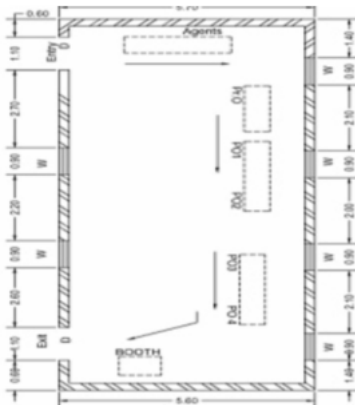

Google Map View

Polling Station Building Front View

Polling Station Front View

Cad View

Key MAP View

1 பெயர் : கார்த்திகேயன் தந்தை பெயர் : பாலகிருஷ்ணன் வீட்டு எண் : 1-1 வயது : 51 பாலினம் : ஆண் Photo is available	BNG1161090	2 பெயர் : வெற்றிச்செல்வன் தந்தை பெயர் : பாலகிருஷ்ணன் வீட்டு எண் : 1-1 வயது : 48 பாலினம் : ஆண் Photo is available	BNG4960555	3 பெயர் : கலாராணி கணவர் பெயர் : கார்த்திகேயன் வீட்டு எண் : 1-1 வயது : 48 பாலினம் : பெண் Photo is available	XUO0157057
4 பெயர் : கோவிந்தராகவன் தந்தை பெயர் : நாராயணசாமி வீட்டு எண் : 1-2 வயது : 71 பாலினம் : ஆண் Photo is available	XUO1309806	5 பெயர் : வசந்தா கணவர் பெயர் : கோவிந்தராகவன் வீட்டு எண் : 1-2 வயது : 66 பாலினம் : பெண் Photo is available	BNG1161280	6 பெயர் : பிரபு தந்தை பெயர் : கோவிந்தராகவன் வீட்டு எண் : 1-2 வயது : 35 பாலினம் : ஆண் Photo is available	XUO0078659
7 பெயர் : சுகன்யா கணவர் பெயர் : பிரபு வீட்டு எண் : 1/2 வயது : 28 பாலினம் : பெண் Photo is available	XUO1557750	8 பெயர் : ராமச்சந்திரன் தந்தை பெயர் : நாராயணசாமி வீட்டு எண் : 1-3 வயது : 79 பாலினம் : ஆண் Photo is available	BNG1161397	9 பெயர் : தேன்மொழி கணவர் பெயர் : ராமச்சந்திரன் வீட்டு எண் : 1-3 வயது : 64 பாலினம் : பெண் Photo is available	BNG1161447
10 பெயர் : ரெகுபதி தந்தை பெயர் : இராமச்சந்திரன் வீட்டு எண் : 1-3 வயது : 45 பாலினம் : ஆண் Photo is available	XUO0226100	11 பெயர் : தமிழரசி கணவர் பெயர் : ரெகுபதி வீட்டு எண் : 1-3 வயது : 38 பாலினம் : பெண் Photo is available	XUO0226175	12 பெயர் : தர்மராஜன் தந்தை பெயர் : காசிநாதன் வீட்டு எண் : 1-4 வயது : 62 பாலினம் : ஆண் Photo is available	XUO0465187
13 பெயர் : விஜயலெட்சுமி கணவர் பெயர் : தருமராசன் வீட்டு எண் : 1-4 வயது : 58 பாலினம் : பெண் Photo is available	XUO1309814	14 பெயர் : மதியழகன் தந்தை பெயர் : காசிநாதன் வீட்டு எண் : 1-4 வயது : 52 பாலினம் : ஆண் Photo is available	XUO1309822	15 பெயர் : வெற்றிச்செல்வி கணவர் பெயர் : மதியழகன் வீட்டு எண் : 1-4 வயது : 44 பாலினம் : பெண் Photo is available	BNG2277903
16 பெயர் : கார்த்திக் தந்தை பெயர் : தர்மராஜன் வீட்டு எண் : 1-4 வயது : 32 பாலினம் : ஆண் Photo is available	XUO0326314	17 பெயர் : பிரவினராஜ் தந்தை பெயர் : மதியழகன் வீட்டு எண் : 1/4 வயது : 23 பாலினம் : ஆண் Photo is available	XUO1557016	18 பெயர் : பன்னீர்செல்வம் தந்தை பெயர் : ராமையன் வீட்டு எண் : 1-7 வயது : 71 பாலினம் : ஆண் Photo is available	BNG2794022
19 பெயர் : கதம்பவல்லி கணவர் பெயர் : பன்னீர்செல்வம் வீட்டு எண் : 1-7 வயது : 69 பாலினம் : பெண் Photo is available	BNG1161256	20 பெயர் : திருமுருகன் தந்தை பெயர் : பன்னீர்செல்வம் வீட்டு எண் : 1-7 வயது : 47 பாலினம் : ஆண் Photo is available	BNG1271782	21 பெயர் : அருளரசன் தந்தை பெயர் : பன்னீர்செல்வம் வீட்டு எண் : 1-7 வயது : 44 பாலினம் : ஆண் Photo is available	BNG1271790
22 பெயர் : ராதிகா கணவர் பெயர் : திருமுருகன் வீட்டு எண் : 1-7 வயது : 41 பாலினம் : பெண் Photo is available	BNG5026851	23 பெயர் : தமிழ்ச்செல்வம் முருகையா தந்தை பெயர் : முருகையா வீட்டு எண் : 1-8 வயது : 56 பாலினம் : ஆண் Photo is available	BNG1271774	24 பெயர் : சுகா கணவர் பெயர் : தமிழ்ச்செல்வன் வீட்டு எண் : 1-8 வயது : 50 பாலினம் : பெண் Photo is available	BNG2278166
25 பெயர் : வேதராசு தந்தை பெயர் : சிவராமன் வீட்டு எண் : 1-8 வயது : 37 பாலினம் : ஆண் Photo is available	XUO0157131	26 பெயர் : வசந்தி கணவர் பெயர் : கோவிந்தராசு வீட்டு எண் : 1-9 வயது : 51 பாலினம் : பெண் Photo is available	BNG1161173	27 பெயர் : சரண்பாபு தந்தை பெயர் : கோவிந்தராசு வீட்டு எண் : 1-9 வயது : 26 பாலினம் : ஆண் Photo is available	XUO0729962
28 பெயர் : லக்ஷ்ணா தந்தை பெயர் : முருகானந்தம் வீட்டு எண் : 1/9 வயது : 19 பாலினம் : பெண் Photo is available	XUO1774264	29 பெயர் : விசயலெட்சுமி கணவர் பெயர் : லட்சுமணன் வீட்டு எண் : 1-11 வயது : 70 பாலினம் : பெண் Photo is available	BNG1161587	30 பெயர் : முருகானந்தன் தந்தை பெயர் : லட்சுமணன் வீட்டு எண் : 1-11 வயது : 49 பாலினம் : ஆண் Photo is available	XUO1309830