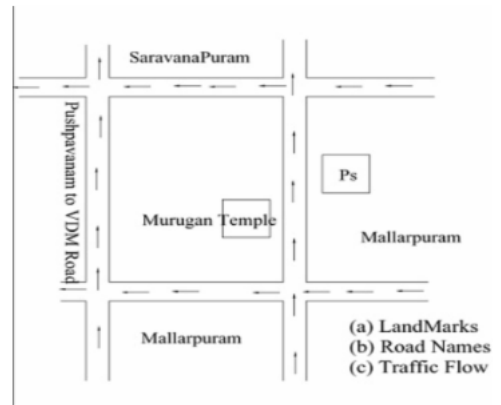

Google Map View

Polling Station Building Front View

Polling Station Front View

Cad View

Key MAP View

1 பெயர் : கார்த்திகேயன் தந்தை பெயர் : பாலகிருஷ்ணன் வீட்டு எண் : 1-1 வயது : 51 பாலினம் : ஆண் Photo is available	BNG1161090	2 பெயர் : வெற்றிச்செல்வன் தந்தை பெயர் : பாலகிருஷ்ணன் வீட்டு எண் : 1-1 வயது : 48 பாலினம் : ஆண் Photo is available	BNG4960555	3 பெயர் : கலாராணி கணவர் பெயர் : கார்த்திகேயன் வீட்டு எண் : 1-1 வயது : 48 பாலினம் : பெண் Photo is available	XUO0157057
4 பெயர் : கோவிந்தராகவன் தந்தை பெயர் : நாராயணசாமி வீட்டு எண் : 1-2 வயது : 71 பாலினம் : ஆண் Photo is available	XUO1309806	5 பெயர் : வசந்தா கணவர் பெயர் : கோவிந்தராகவன் வீட்டு எண் : 1-2 வயது : 66 பாலினம் : பெண் Photo is available	BNG1161280	6 பெயர் : பிரபு தந்தை பெயர் : கோவிந்தராகவன் வீட்டு எண் : 1-2 வயது : 35 பாலினம் : ஆண் Photo is available	XUO0078659
7 பெயர் : சுகன்யா கணவர் பெயர் : பிரபு வீட்டு எண் : 1/2 வயது : 28 பாலினம் : பெண் Photo is available	XUO1557750	8 பெயர் : ராமச்சந்திரன் தந்தை பெயர் : நாராயணசாமி வீட்டு எண் : 1-3 வயது : 79 பாலினம் : ஆண் Photo is available	BNG1161397	9 பெயர் : தேன்மொழி கணவர் பெயர் : ராமச்சந்திரன் வீட்டு எண் : 1-3 வயது : 64 பாலினம் : பெண் Photo is available	BNG1161447
10 பெயர் : ரெகுபதி தந்தை பெயர் : இராமச்சந்திரன் வீட்டு எண் : 1-3 வயது : 45 பாலினம் : ஆண் Photo is available	XUO0226100	11 பெயர் : தமிழரசி கணவர் பெயர் : ரெகுபதி வீட்டு எண் : 1-3 வயது : 38 பாலினம் : பெண் Photo is available	XUO0226175	12 பெயர் : தர்மராஜன் தந்தை பெயர் : காசிநாதன் வீட்டு எண் : 1-4 வயது : 62 பாலினம் : ஆண் Photo is available	XUO0465187
13 பெயர் : விஜயலெட்சுமி கணவர் பெயர் : தருமராசன் வீட்டு எண் : 1-4 வயது : 58 பாலினம் : பெண் Photo is available	XUO1309814	14 பெயர் : மதியழகன் தந்தை பெயர் : காசிநாதன் வீட்டு எண் : 1-4 வயது : 52 பாலினம் : ஆண் Photo is available	XUO1309822	15 பெயர் : வெற்றிச்செல்வி கணவர் பெயர் : மதியழகன் வீட்டு எண் : 1-4 வயது : 44 பாலினம் : பெண் Photo is available	BNG2277903
16 பெயர் : கார்த்திக் தந்தை பெயர் : தர்மராஜன் வீட்டு எண் : 1-4 வயது : 32 பாலினம் : ஆண் Photo is available	XUO0326314	17 பெயர் : பிரவினராஜ் தந்தை பெயர் : மதியழகன் வீட்டு எண் : 1/4 வயது : 23 பாலினம் : ஆண் Photo is available	XUO1557016	18 பெயர் : பன்னீர்செல்வம் தந்தை பெயர் : ராமையன் வீட்டு எண் : 1-7 வயது : 71 பாலினம் : ஆண் Photo is available	BNG2794022
19 பெயர் : கதம்பவல்லி கணவர் பெயர் : பன்னீர்செல்வம் வீட்டு எண் : 1-7 வயது : 69 பாலினம் : பெண் Photo is available	BNG1161256	20 பெயர் : திருமுருகன் தந்தை பெயர் : பன்னீர்செல்வம் வீட்டு எண் : 1-7 வயது : 47 பாலினம் : ஆண் Photo is available	BNG1271782	21 பெயர் : அருளரசன் தந்தை பெயர் : பன்னீர்செல்வம் வீட்டு எண் : 1-7 வயது : 44 பாலினம் : ஆண் Photo is available	BNG1271790
22 பெயர் : ராதிகா கணவர் பெயர் : திருமுருகன் வீட்டு எண் : 1-7 வயது : 41 பாலினம் : பெண் Photo is available	BNG5026851	23 பெயர் : தமிழ்ச்செல்வம் முருகையா தந்தை பெயர் : முருகையா வீட்டு எண் : 1-8 வயது : 56 பாலினம் : ஆண் Photo is available	BNG1271774	24 பெயர் : சுகா கணவர் பெயர் : தமிழ்ச்செல்வன் வீட்டு எண் : 1-8 வயது : 50 பாலினம் : பெண் Photo is available	BNG2278166
25 பெயர் : வேதராசு தந்தை பெயர் : சிவராமன் வீட்டு எண் : 1-8 வயது : 37 பாலினம் : ஆண் Photo is available	XUO0157131	26 பெயர் : வசந்தி கணவர் பெயர் : கோவிந்தராசு வீட்டு எண் : 1-9 வயது : 51 பாலினம் : பெண் Photo is available	BNG1161173	27 பெயர் : சரண்பாபு தந்தை பெயர் : கோவிந்தராசு வீட்டு எண் : 1-9 வயது : 26 பாலினம் : ஆண் Photo is available	XUO0729962
28 பெயர் : லக்ஷ்ணா தந்தை பெயர் : முருகானந்தம் வீட்டு எண் : 1/9 வயது : 19 பாலினம் : பெண் Photo is available	XUO1774264	29 பெயர் : விசயலெட்சுமி கணவர் பெயர் : லட்சுமணன் வீட்டு எண் : 1-11 வயது : 70 பாலினம் : பெண் Photo is available	BNG1161587	30 பெயர் : முருகானந்தன் தந்தை பெயர் : லட்சுமணன் வீட்டு எண் : 1-11 வயது : 49 பாலினம் : ஆண் Photo is available	XUO1309830