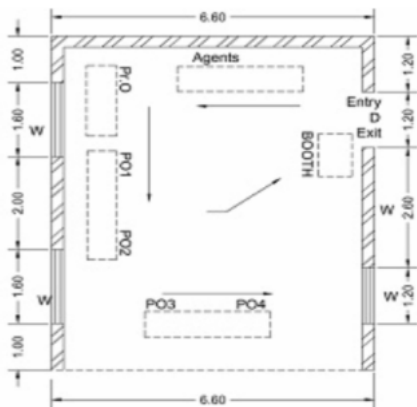

Google Map View

Polling Station Building Front View

Polling Station Front View

Cad View

Key MAP View

1 பெயர் : அஜீத் தந்தை பெயர்: கருணாநிதி வீட்டு எண் : 1 வயது : 29 பாலினம் : ஆண் Photo is available	XUO0537381	2 பெயர் : ஜெயபாலன் தந்தை பெயர்: ரெகுபதி வீட்டு எண் : 1/6 வயது : 26 பாலினம் : ஆண் Photo is available	XUO0707190	3 பெயர் : ஜீவா தந்தை பெயர்: ஜெயராமன் வீட்டு எண் : 3/1எ வயது : 20 பாலினம் : ஆண் Photo is available	XUO1702331
4 பெயர் : கௌரி கணவர் பெயர்: கிருஷ்ணமூர்த்தி வீட்டு எண் : 3-11 வயது : 40 பாலினம் : பெண் Photo is available	XUO0695270	5 பெயர் : மதன்ராஜ் தந்தை பெயர்: திருமாரன் வீட்டு எண் : 3-34 வயது : 33 பாலினம் : ஆண் Photo is available	XUO0261040	6 பெயர் : மகேஷ் தந்தை பெயர்: தமிழழகன் வீட்டு எண் : 3-73 வயது : 40 பாலினம் : ஆண் Photo is available	XUO0329300
7 பெயர் : தயாளினி கணவர் பெயர்: அகஸ்த்தியன் வீட்டு எண் : 3-76 வயது : 34 பாலினம் : பெண் Photo is available	XUO0196949	8 பெயர் : மகுனியா தந்தை பெயர்: சந்திரசேகரன் வீட்டு எண் : 3-77 வயது : 34 பாலினம் : பெண் Photo is available	XUO0329359	9 பெயர் : மகுணன் தந்தை பெயர்: ரெகுபதி வீட்டு எண் : 3-77 வயது : 30 பாலினம் : ஆண் Photo is available	XUO0467605
10 பெயர் : செந்தில்அரசன் தந்தை பெயர்: சேகர் வீட்டு எண் : 3-147 வயது : 37 பாலினம் : ஆண் Photo is available	BNG5056585	11 பெயர் : சபரிமைந்தன் தந்தை பெயர்: சேகர் வீட்டு எண் : 3-147 வயது : 36 பாலினம் : ஆண் Photo is available	BNG5056593	12 பெயர் : ஜனனி கணவர் பெயர்: செந்திலரசன் வீட்டு எண் : 3-147 வயது : 35 பாலினம் : பெண் Photo is available	XUO0158493
13 பெயர் : நேசிலா தந்தை பெயர்: சபரிமைந்தன் வீட்டு எண் : 3-147 வயது : 35 பாலினம் : பெண் Photo is available	XUO0569194	14 பெயர் : எழிலரசு தந்தை பெயர்: ஜெயராமன் வீட்டு எண் : 3-ஏ1 வயது : 25 பாலினம் : ஆண் Photo is available	XUO0758888	15 பெயர் : கார்த்திகா தந்தை பெயர்: ரமேஷ் வீட்டு எண் : 5 வயது : 22 பாலினம் : பெண் Photo is available	XUO1646611
16 பெயர் : பிரியங்கா தந்தை பெயர்: தாசன் வீட்டு எண் : 6 வயது : 29 பாலினம் : பெண் Photo is available	XUO0537241	17 பெயர் : தினேஷ் தந்தை பெயர்: அண்ணாதுரை வீட்டு எண் : 6 வயது : 22 பாலினம் : ஆண் Photo is available	XUO1633429	18 பெயர் : சுரேஷ் தந்தை பெயர்: சிங்காரவேல் வீட்டு எண் : 7/1 வயது : 44 பாலினம் : ஆண் Photo is available	BNG2296812
19 பெயர் : அஞ்சலதேவி கணவர் பெயர்: சுரேஷ் வீட்டு எண் : 7/1 வயது : 41 பாலினம் : பெண் Photo is available	XUO0158485	20 பெயர் : அழகுநிலா கணவர் பெயர்: கருணாநிதி வீட்டு எண் : 12 வயது : 46 பாலினம் : பெண் Photo is available	XUO0329243	# 21 பெயர் : நவீன் ஜெ தந்தை பெயர்: ஜெயமூர்த்தி வீட்டு எண் : 157 வயது : 26 பாலினம் : ஆண் Photo is available	XUO0697466
22 பெயர் : சந்தோஷ் தந்தை பெயர்: லோகநாதன் வீட்டு எண் : 16/16 வயது : 22 பாலினம் : ஆண் Photo is available	XUO1634542	23 பெயர் : சுப்பிரமணியன் தந்தை பெயர்: நடராசன் வீட்டு எண் : 17 வயது : 54 பாலினம் : ஆண் Photo is available	XUO0777599	24 பெயர் : சுமேதா தந்தை பெயர்: சுப்பிரமணியன் வீட்டு எண் : 17 வயது : 26 பாலினம் : பெண் Photo is available	XUO1758739
25 பெயர் : பிரேம் குமார் தந்தை பெயர்: வெற்றிவேலன் வீட்டு எண் : 20 வயது : 22 பாலினம் : ஆண் Photo is available	XUO1633478	# 26 பெயர் : கவிப்பிரியா கணவர் பெயர்: பாலமுருகன் வீட்டு எண் : 29 வயது : 31 பாலினம் : பெண் Photo is available	XUO0537233	27 பெயர் : வனிதா கணவர் பெயர்: கலையரசன் வீட்டு எண் : 30 வயது : 47 பாலினம் : பெண் Photo is available	XUO0227462
28 பெயர் : இனியா கணவர் பெயர்: கதிரவன் வீட்டு எண் : 33 வயது : 44 பாலினம் : பெண் Photo is available	BNG2297380	29 பெயர் : அறிவழகன் தந்தை பெயர்: இராஜாங்கம் வீட்டு எண் : 38 வயது : 64 பாலினம் : ஆண் Photo is available	XUO1702307	S 30 பெயர் : தநுஸியா தந்தை பெயர்: ஆண்டவர் வீட்டு எண் : 39 வயது : 22 பாலினம் : பெண் Photo is available	XUO1634559