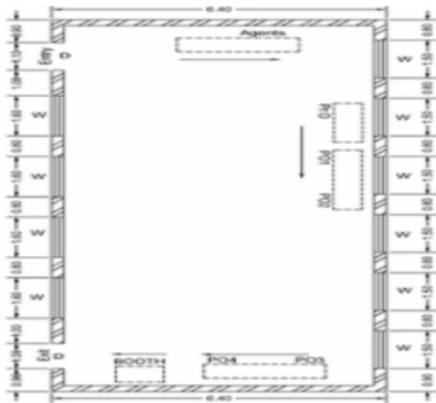

Google Map View

Polling Station Building Front View

Polling Station Front View

Cad View

Key MAP View

1 பெயர் : கார்த்திகேயன் தந்தை பெயர்: வடிவேல் வீட்டு எண் : 1 வயது : 32 பாலினம் : ஆண்	XUO0329573 Photo is available	2 பெயர் : ஞானம்பாள் கணவர் பெயர்: நாராயணன் வீட்டு எண் : 1-52 வயது : 78 பாலினம் : பெண்	XUO0329912 Photo is available	3 பெயர் : ரணிதா கணவர் பெயர்: மகேஸ்வரன் வீட்டு எண் : 3-1 வயது : 33 பாலினம் : பெண்	XUO0611632 Photo is available
4 பெயர் : ராமஜி தந்தை பெயர்: ராமு வீட்டு எண் : 3-1 வயது : 28 பாலினம் : ஆண்	XUO0611616 Photo is available	5 பெயர் : மூரளி தந்தை பெயர்: மூர்த்தி வீட்டு எண் : 3-1A வயது : 38 பாலினம் : ஆண்	BNG5031836 Photo is available	6 பெயர் : வினோத் தந்தை பெயர்: மூர்த்தி வீட்டு எண் : 3-1A வயது : 35 பாலினம் : ஆண்	XUO0391615 Photo is available
7 பெயர் : சரண்யா கணவர் பெயர்: வினோத் வீட்டு எண் : 3-1A வயது : 34 பாலினம் : பெண்	XUO0641977 Photo is available	8 பெயர் : ரகு தந்தை பெயர்: பரமசிவம் வீட்டு எண் : 3-20 வயது : 59 பாலினம் : ஆண்	XUO1513548 Photo is available	9 பெயர் : கீர்த்திகா தந்தை பெயர்: காத்தமுத்து வீட்டு எண் : 3/32 வயது : 30 பாலினம் : பெண்	XUO0468181 Photo is available
10 பெயர் : பிரகாஷ் தந்தை பெயர்: சம்பத் வீட்டு எண் : 3-45 வயது : 37 பாலினம் : ஆண்	XUO0080242 Photo is available	11 பெயர் : சந்திரசேகரன் தந்தை பெயர்: இராஜா வீட்டு எண் : 3-45 வயது : 37 பாலினம் : ஆண்	XUO0400853 Photo is available	12 பெயர் : சதிஷ்குமார் தந்தை பெயர்: சம்பத் வீட்டு எண் : 3-45 வயது : 33 பாலினம் : ஆண்	XUO0227587 Photo is available
13 பெயர் : பாலமுருகன் தந்தை பெயர்: அறிவழகன் வீட்டு எண் : 3-45 வயது : 33 பாலினம் : ஆண்	XUO0329615 Photo is available	14 பெயர் : மணிகண்டன் தந்தை பெயர்: கருத்தப்படையாச்சி வீட்டு எண் : 3-45 வயது : 31 பாலினம் : ஆண்	XUO0468074 Photo is available	15 பெயர் : வெங்கடேஷ் தந்தை பெயர்: கந்தசாமி வீட்டு எண் : 3-45B9 வயது : 38 பாலினம் : ஆண்	XUO0080259 Photo is available
16 பெயர் : புவேனஸ்வரி தந்தை பெயர்: செல்வகுமார் வீட்டு எண் : 3/46 வயது : 24 பாலினம் : பெண்	XUO1532290 Photo is available	17 பெயர் : இளமதி கணவர் பெயர்: திருமுருகன் வீட்டு எண் : 3-51 வயது : 38 பாலினம் : பெண்	XUO0329417 Photo is available	18 பெயர் : தங்கதுரை தந்தை பெயர்: தங்கராசு வீட்டு எண் : 3-53 வயது : 57 பாலினம் : ஆண்	XUO0330001 Photo is available
19 பெயர் : மாதா தந்தை பெயர்: தங்கத்துரை வீட்டு எண் : 3-53 வயது : 32 பாலினம் : பெண்	XUO1791748 Photo is available	20 பெயர் : ஜெயராமன் தந்தை பெயர்: தங்கத்துரை வீட்டு எண் : 3-53 வயது : 30 பாலினம் : ஆண்	XUO0468090 Photo is available	21 பெயர் : மனோகரன் தந்தை பெயர்: தங்கத்துரை வீட்டு எண் : 3-53 வயது : 27 பாலினம் : ஆண்	XUO0664227 Photo is available
22 பெயர் : விஜயகுமார் தந்தை பெயர்: ஆறுமுகம் வீட்டு எண் : 3-54 வயது : 35 பாலினம் : ஆண்	XUO0329987 Photo is available	S 23 பெயர் : அரவிந்தன் தந்தை பெயர்: லெட்சுமணன் வீட்டு எண் : 3-54 வயது : 32 பாலினம் : ஆண்	XUO0329961 Photo is available	24 பெயர் : பார்வதி கணவர் பெயர்: குஞ்சு வீட்டு எண் : 3-55 வயது : 79 பாலினம் : பெண்	XUO0329813 Photo is available
25 பெயர் : சுரேகா கணவர் பெயர்: துணைவன் வீட்டு எண் : 3-61-B1 வயது : 39 பாலினம் : பெண்	BNG5056817 Photo is available	26 பெயர் : ரசிதா கணவர் பெயர்: சத்தியசீலன் வீட்டு எண் : 3-77 வயது : 35 பாலினம் : பெண்	XUO0197541 Photo is available	27 பெயர் : சங்கவி தந்தை பெயர்: தென்னரசு வீட்டு எண் : 3-77 வயது : 30 பாலினம் : பெண்	XUO0569434 Photo is available
28 பெயர் : பாலமுருகன் தந்தை பெயர்: தென்னரசு வீட்டு எண் : 3-77 வயது : 28 பாலினம் : ஆண்	XUO0611673 Photo is available	29 பெயர் : தேவி கணவர் பெயர்: தேசிங்குராஜன் வீட்டு எண் : 3-84 வயது : 37 பாலினம் : பெண்	XUO0713230 Photo is available	30 பெயர் : ரெத்தினா கணவர் பெயர்: வேதமணி வீட்டு எண் : 3-87 வயது : 67 பாலினம் : பெண்	XUO0774059 Photo is available