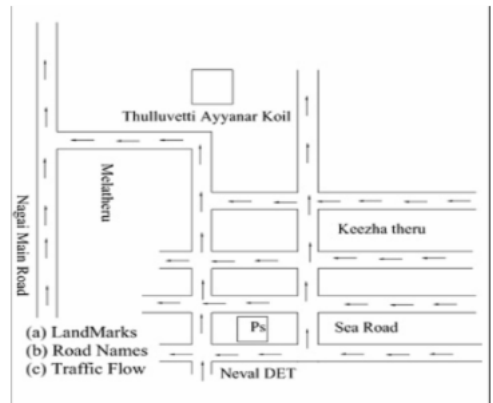

Key MAP View