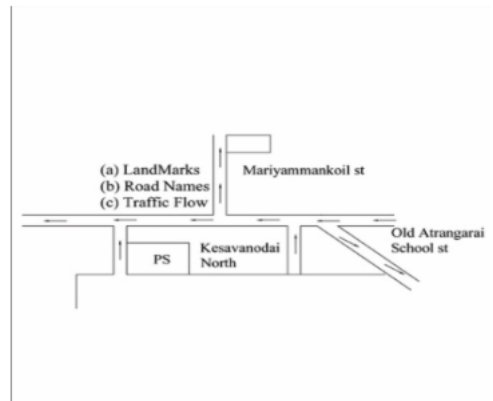

Key MAP View