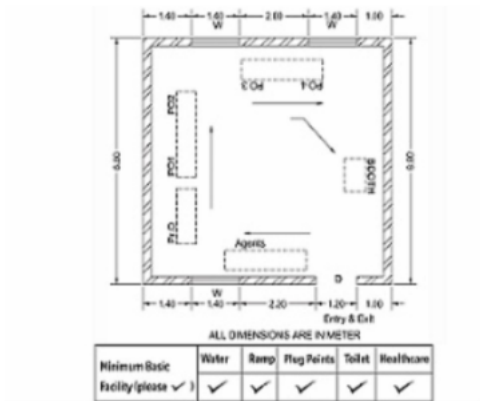

Google Map View

Polling Station Building Front View

Polling Station Front View

Cad View

Key MAP View

1 பெயர் : வாசுகி கணவர் பெயர் : கோவிந்தசாமி வீட்டு எண் : 1 வயது : 62 பாலினம் : பெண் Photo is available	XUO1601897	2 பெயர் : கலைவாணன் தந்தை பெயர் : வடுகநாதன் வீட்டு எண் : 1 வயது : 27 பாலினம் : ஆண் Photo is available	XUO1613306	3 பெயர் : சந்திரிகா தந்தை பெயர் : அன்பழகன் வீட்டு எண் : 001 வயது : 22 பாலினம் : பெண் Photo is available	XUO1624964
4 பெயர் : பவித்ரா தந்தை பெயர் : அன்பழகன் வீட்டு எண் : 1-1 வயது : 25 பாலினம் : பெண் Photo is available	XUO0769521	5 பெயர் : அதிமன்யு தந்தை பெயர் : ராமமூர்த்தி வீட்டு எண் : 1-1 வயது : 24 பாலினம் : ஆண் Photo is available	XUO1613066	6 பெயர் : ஷீலா கணவர் பெயர் : பழனிமுருகன் வீட்டு எண் : 1/2 வயது : 33 பாலினம் : பெண் Photo is available	XUO1613272
7 பெயர் : மங்கையர்கரசி கணவர் பெயர் : சிவபாரதி வீட்டு எண் : 1/10ஏ வயது : 30 பாலினம் : பெண் Photo is available	XUO1644095	8 பெயர் : திவ்யா கணவர் பெயர் : அய்யப்பன் வீட்டு எண் : 1/22 வயது : 34 பாலினம் : பெண் Photo is available	XUO1613033	9 பெயர் : நிதிஷ் தந்தை பெயர் : நெப்போலியன் வீட்டு எண் : 1-22ஏ வயது : 22 பாலினம் : ஆண் Photo is available	XUO1625011
10 பெயர் : துர்க்காதேவி தந்தை பெயர் : கண்ணதாசன் வீட்டு எண் : 1/23ஏ வயது : 36 பாலினம் : பெண் Photo is available	XUO1613264	11 பெயர் : ஆஷா தந்தை பெயர் : அன்பரசு வீட்டு எண் : 1/34 வயது : 22 பாலினம் : பெண் Photo is available	XUO1624998	12 பெயர் : சரிதா கணவர் பெயர் : விஸ்வநாதன் வீட்டு எண் : 1A வயது : 43 பாலினம் : பெண் Photo is available	XUO0276923
13 பெயர் : புவனேஸ்வரி தந்தை பெயர் : சிவராஜ் வீட்டு எண் : 2 வயது : 20 பாலினம் : பெண் Photo is available	XUO1714245	14 பெயர் : ஸ்ரீமதி தந்தை பெயர் : மஹாலிகம் வீட்டு எண் : 2 வயது : 20 பாலினம் : பெண் Photo is available	XUO1714757	15 பெயர் : அஜித்குமார் தந்தை பெயர் : ஆறுமுகம் வீட்டு எண் : 2/12 வயது : 23 பாலினம் : ஆண் Photo is available	XUO1565399
16 பெயர் : வளர்மதி கணவர் பெயர் : ரெங்கையன் வீட்டு எண் : 3 வயது : 47 பாலினம் : பெண் Photo is available	BNG4914602	17 பெயர் : பிரகாஷ் தந்தை பெயர் : ரெங்கையன் வீட்டு எண் : 3/1 வயது : 23 பாலினம் : ஆண் Photo is available	XUO1613124	18 பெயர் : கலைச்செல்வி தந்தை பெயர் : குணசேகரன் வீட்டு எண் : 3/2 வயது : 23 பாலினம் : பெண் Photo is available	XUO1714070
19 பெயர் : கீர்த்தனா தந்தை பெயர் : ரவிசந்திரன் வீட்டு எண் : 3/2ஏ வயது : 23 பாலினம் : பெண் Photo is available	XUO1613256	20 பெயர் : மகேஸ்வரன் தந்தை பெயர் : ராஜேந்தரன் வீட்டு எண் : 3/4 வயது : 21 பாலினம் : ஆண் Photo is available	XUO1714815	21 பெயர் : தேவயானி தந்தை பெயர் : மோனாஹரன் வீட்டு எண் : 3/22 வயது : 25 பாலினம் : பெண் Photo is available	XUO1714088
22 பெயர் : கவிமணி தந்தை பெயர் : கருணாநீதி வீட்டு எண் : 3/22 வயது : 20 பாலினம் : ஆண் Photo is available	XUO1714799	23 பெயர் : ஹரீஹரன் தந்தை பெயர் : திருகானம் வீட்டு எண் : 3/24 வயது : 26 பாலினம் : ஆண் Photo is available	XUO1714773	24 பெயர் : வினோதினி தந்தை பெயர் : திருகானம் வீட்டு எண் : 3/24 வயது : 22 பாலினம் : பெண் Photo is available	XUO1714765
25 பெயர் : அரவிந்த் தந்தை பெயர் : பாலையன் வீட்டு எண் : 3/65-17 வயது : 22 பாலினம் : ஆண் Photo is available	XUO1624980	26 பெயர் : முருகேஸ்வரி கணவர் பெயர் : தங்கபிரகாசம் வீட்டு எண் : 3ஏ வயது : 45 பாலினம் : பெண் Photo is available	XUO1613231	27 பெயர் : வீரமணிகண்டன் தந்தை பெயர் : தங்கபிரகாசம் வீட்டு எண் : 3ஏ வயது : 23 பாலினம் : ஆண் Photo is available	XUO1613140
28 பெயர் : பழனிவேல் தந்தை பெயர் : பன்னீர் செல்வம் வீட்டு எண் : 3D வயது : 30 பாலினம் : ஆண் Photo is available	XUO0410050	29 பெயர் : கருணாநிதி தந்தை பெயர் : ரெத்தினம் வீட்டு எண் : 4 வயது : 73 பாலினம் : ஆண் Photo is available	XUO0849968	30 பெயர் : மலர்மணி கணவர் பெயர் : கருணாநிதி வீட்டு எண் : 4 வயது : 68 பாலினம் : பெண் Photo is available	XUO0849976