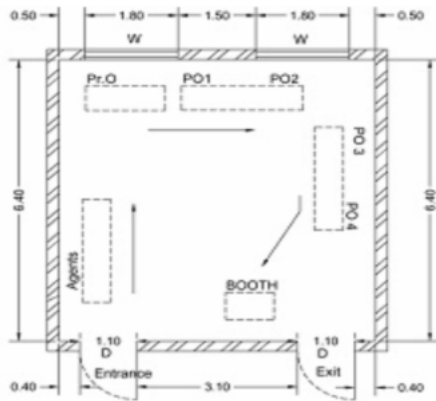

Google Map View

Polling Station Building Front View

Polling Station Front View

Cad View

Key MAP View

சட்டமன்றத் தொகுதியின் எண் மற்றும் பெயர் : 165-வேதாரண்யம்  
பிரிவு எண் மற்றும் பெயர் 1-வேதாரண்யம் (ந), நட்டுவன் சந்து வார்டு 12