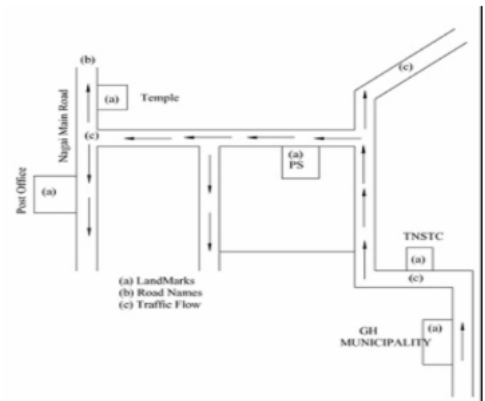

**3. வாக்குச் சாவடியின் விவரங்கள்**

<p><b>வாக்குச் சாவடியின் எண் மற்றும் பெயர் :</b></p> <p>210 - புனித அந்தோனியார் மெட்ரிகுலேஷன் மேல்நிலைப் பள்ளி (வடக்கு பக்கம் தெற்கு நோக்கிய ஆர்.சி.சி கட்டிடம்), கிழக்குப் பக்க அறை, வேதாரண்யம்</p> <p><b>வாக்குச் சாவடியின் முகவரி :</b></p> <p>புனித அந்தோனியார் மெட்ரிகுலேஷன் மேல்நிலைப் பள்ளி (வடக்கு பக்கம் தெற்கு நோக்கிய ஆர்.சி.சி கட்டிடம்), கிழக்குப் பக்க அறை, வேதாரண்யம்</p>	<p><b>வாக்குச் சாவடியின் வகைப்பாடு (ஆண்/பெண்/பொது)</b></p>	<p><b>பொது</b></p>
	<p><b>துணை வாக்குச் சாவடிகளின் எண்ணிக்கை :</b></p>	<p>0</p>

Google Map View

Polling Station Building Front View

Polling Station Front View

Cad View

Key MAP View

சட்டமன்றத் தொகுதியின் எண் மற்றும் பெயர் : 165-வேதாரண்யம்  
பிரிவு எண் மற்றும் பெயர் 1-வேதாரண்யம் (ந), நட்டுவன் சந்து வார்டு 12