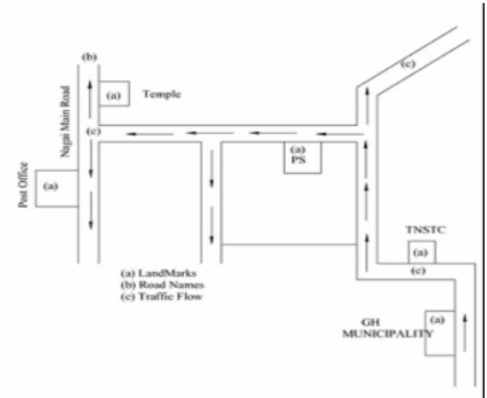

Google Map View

Polling Station Building Front View

Polling Station Front View

Cad View

Key MAP View

சட்டமன்றத் தொகுதியின் எண் மற்றும் பெயர் : 165-வேதாரண்யம் பிரிவு எண் மற்றும் பெயர் 1-வேதாரண்யம் (ந), நாகை ரஸ்தா வார்டு 12