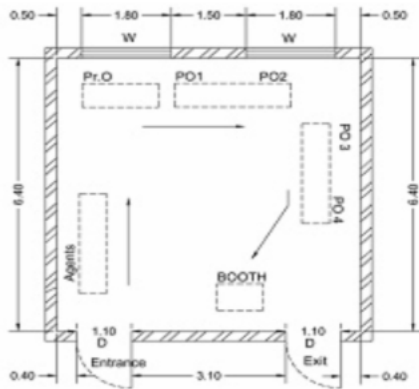

Google Map View

Polling Station Building Front View

Polling Station Front View

Cad View

Key MAP View

சட்டமன்றத் தொகுதியின் எண் மற்றும் பெயர் : 165-வேதாரண்யம் பிரிவு எண் மற்றும் பெயர் 1-வேதாரண்யம் (ந), நாகை ரஸ்தா வார்டு 12