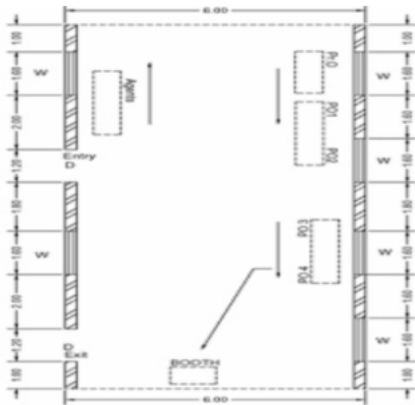

Google Map View

Polling Station Building Front View

Polling Station Front View

Cad View

Key MAP View

1 பெயர் : ராஜகோபால் தந்தை பெயர்: சிவராமன் வீட்டு எண் : 1 வயது : 52 பாலினம் : ஆண் Photo is available	XUO0664789	2 பெயர் : தங்கமணி தந்தை பெயர்: நாகரத்தினம் வீட்டு எண் : 1 வயது : 51 பாலினம் : ஆண் Photo is available	XUO1375120	3 பெயர் : நரேந்திரன் தந்தை பெயர்: மதனகோபால் வீட்டு எண் : 1 வயது : 27 பாலினம் : பெண் Photo is available	XUO0702126
4 பெயர் : இந்திராணி கணவர் பெயர்: சரவணன் வீட்டு எண் : 2-32 வயது : 46 பாலினம் : பெண் Photo is available	XUO1375138	5 பெயர் : புனிதா கணவர் பெயர்: சண்முகசுந்தரம் வீட்டு எண் : 3 வயது : 51 பாலினம் : பெண் Photo is available	XUO1375146	6 பெயர் : சண்முகசுந்தரம் தந்தை பெயர்: சின்னையன் வீட்டு எண் : 3-1 வயது : 64 பாலினம் : ஆண் Photo is available	XUO1375153
7 பெயர் : ரேவதி தந்தை பெயர்: சண்முகசுந்தரம் வீட்டு எண் : 3-1 வயது : 29 பாலினம் : பெண் Photo is available	XUO0569954	8 பெயர் : லதா கணவர் பெயர்: நாவுக்கரசு வீட்டு எண் : 3-3 வயது : 60 பாலினம் : பெண் Photo is available	XUO0160309	9 பெயர் : உமாமகேஸ்வரன் தந்தை பெயர்: நாவுக்கரசு வீட்டு எண் : 3-3 வயது : 35 பாலினம் : ஆண் Photo is available	XUO0160317
10 பெயர் : சூபலெட்சுமி தாயின் பெயர்: கலைமணி ரெங்கராஜன் வீட்டு எண் : 4/9B வயது : 27 பாலினம் : பெண் Photo is available	XUO0698001	11 பெயர் : செல்வம் தந்தை பெயர்: சீனிவாசன் வீட்டு எண் : 4ஏ வயது : 58 பாலினம் : ஆண் Photo is available	BNG1321124	12 பெயர் : சரண் தந்தை பெயர்: செல்வம் வீட்டு எண் : 4ஏ வயது : 25 பாலினம் : ஆண் Photo is available	XUO0774109
13 பெயர் : சித்தார்த்தன் தந்தை பெயர்: சீனிவாசன் வீட்டு எண் : 5-1 வயது : 64 பாலினம் : ஆண் Photo is available	XUO1375187	14 பெயர் : பத்மாவதி கணவர் பெயர்: சித்தார்த்தன் வீட்டு எண் : 5-1 வயது : 58 பாலினம் : பெண் Photo is available	XUO1375195	15 பெயர் : ராஜராஜேஸ்வரி கணவர் பெயர்: கீதகிருஷ்ணன் வீட்டு எண் : 5-1 வயது : 48 பாலினம் : பெண் Photo is available	BNG2319994
16 பெயர் : ப்ரீராம் தந்தை பெயர்: சித்தார்த்தன் வீட்டு எண் : 5-1 வயது : 34 பாலினம் : ஆண் Photo is available	XUO0160325	17 பெயர் : வைஸ்ணவி தந்தை பெயர்: சித்தார்த்தன் வீட்டு எண் : 5-1 வயது : 34 பாலினம் : பெண் Photo is available	XUO0160333	18 பெயர் : கால்யா ஜீ தாயின் பெயர்: ராஜாராஜேஷ்வரி வீட்டு எண் : 5/1A வயது : 25 பாலினம் : பெண் Photo is available	XUO0771113
19 பெயர் : மோகன் தந்தை பெயர்: நாகராஜன் வீட்டு எண் : 5A வயது : 33 பாலினம் : ஆண் Photo is available	XUO0331363	20 பெயர் : முகேஷ் தந்தை பெயர்: நாகராஜன் வீட்டு எண் : 5A வயது : 30 பாலினம் : ஆண் Photo is available	XUO0500702	21 பெயர் : சியாமளவண்ணன் தந்தை பெயர்: கீதகிருஷ்ணன் வீட்டு எண் : 5ஏ வயது : 22 பாலினம் : ஆண் Photo is available	XUO1636281
22 பெயர் : ஜெகதீஸ்வரன் தந்தை பெயர்: செந்தில்குமார் வீட்டு எண் : 5C வயது : 28 பாலினம் : ஆண் Photo is available	XUO0633594	23 பெயர் : விஜய் தந்தை பெயர்: சந்திரசேகரன் வீட்டு எண் : 6 வயது : 28 பாலினம் : ஆண் Photo is available	XUO1509496	24 பெயர் : முத்துலட்சுமி கணவர் பெயர்: சுப்பிரமணியன் வீட்டு எண் : 6-2 வயது : 92 பாலினம் : பெண் Photo is available	XUO1375203
25 பெயர் : செந்தில்குமார் தந்தை பெயர்: சுப்பிரமணியன் வீட்டு எண் : 6-2 வயது : 58 பாலினம் : ஆண் Photo is available	XUO1375211	26 பெயர் : சங்கீதா கணவர் பெயர்: செந்தில்குமார் வீட்டு எண் : 6-2 வயது : 48 பாலினம் : பெண் Photo is available	BNG1305564	27 பெயர் : ஜெயலட்சுமி கணவர் பெயர்: பன்னீர்செல்வம் வீட்டு எண் : 7 வயது : 45 பாலினம் : பெண் Photo is available	XUO0041269
28 பெயர் : பரிமளா கணவர் பெயர்: ராதாகிருஷ்ணன் வீட்டு எண் : 7-1ஏ வயது : 56 பாலினம் : பெண் Photo is available	XUO1606342	29 பெயர் : பன்னீர்செல்வம் தந்தை பெயர்: நாகரத்தினம் வீட்டு எண் : 7-1A வயது : 49 பாலினம் : ஆண் Photo is available	XUO0041251	30 பெயர் : இந்திரா கணவர் பெயர்: தங்கமணி வீட்டு எண் : 7-1A வயது : 43 பாலினம் : பெண் Photo is available	XUO0248799