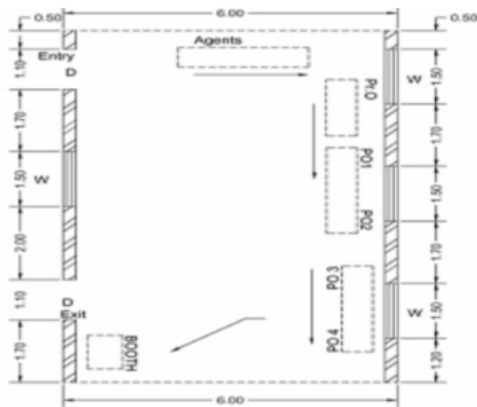

Google Map View

Polling Station Building Front View

Polling Station Front View

Cad View

Key MAP View

1 பெயர் : கோபாலகிருஷ்ணன் இதரர் பெயர்: பிரியா வீட்டு எண் : 1 வயது : 41 பாலினம் : ஆண் Photo is available	XUO0698589	2 பெயர் : பிரியா கணவர் பெயர்: கோபாலகிருஷ்ணன் வீட்டு எண் : 1 வயது : 40 பாலினம் : பெண் Photo is available	XUO0698068	Q2 3 பெயர் : மரியஜ்ஜலிப்டா கணவர் பெயர்: ஆனந்தனி சுரேகாந் வீட்டு எண் : 1 வயது : 39 பாலினம் : பெண் Photo is available	XUO0393447
4 பெயர் : ரஞ்சித்குமார் தந்தை பெயர்: வெற்றிவேல் வீட்டு எண் : 1 வயது : 36 பாலினம் : ஆண் Photo is available	BNG5057443	5 பெயர் : அகிலன் தந்தை பெயர்: வேடமூர்த்தி வீட்டு எண் : 1 வயது : 27 பாலினம் : ஆண் Photo is available	XUO0695502	6 பெயர் : திலகவதி கணவர் பெயர்: வெற்றிவேல் வீட்டு எண் : 1A வயது : 59 பாலினம் : பெண் Photo is available	XUO1379403
7 பெயர் : இந்திராணி கணவர் பெயர்: பக்கிரிசாமி வீட்டு எண் : 2 வயது : 80 பாலினம் : பெண் Photo is available	BNG1165711	8 பெயர் : ரவி தந்தை பெயர்: பக்கிரிசாமி வீட்டு எண் : 2 வயது : 54 பாலினம் : ஆண் Photo is available	XUO1379411	9 பெயர் : செல்வி கணவர் பெயர்: ரவி வீட்டு எண் : 2 வயது : 52 பாலினம் : பெண் Photo is available	XUO1379429
10 பெயர் : சிங்காரவேல் தந்தை பெயர்: பக்கிரிசாமி வீட்டு எண் : 2 வயது : 52 பாலினம் : ஆண் Photo is available	BNG4984886	11 பெயர் : செந்தில்நாதன் தந்தை பெயர்: பக்கிரிசாமி வீட்டு எண் : 2 வயது : 45 பாலினம் : ஆண் Photo is available	BNG2595544	12 பெயர் : விஜயகுமார் தந்தை பெயர்: பக்கிரிசாமி வீட்டு எண் : 2 வயது : 43 பாலினம் : ஆண் Photo is available	BNG2581155
13 பெயர் : அருண் குமார் தந்தை பெயர்: ரவி வீட்டு எண் : 2A வயது : 31 பாலினம் : ஆண் Photo is available	XUO0393470	14 பெயர் : அஜித்குமார் தந்தை பெயர்: ரவி வீட்டு எண் : 2A வயது : 29 பாலினம் : ஆண் Photo is available	XUO0612721	15 பெயர் : சூரியபிரியா தந்தை பெயர்: சந்திரமோகன் வீட்டு எண் : 3 வயது : 24 பாலினம் : பெண் Photo is available	XUO1576990
16 பெயர் : சுபத்ரா தந்தை பெயர்: சரவணன் வீட்டு எண் : 6 வயது : 27 பாலினம் : பெண் Photo is available	XUO0692962	17 பெயர் : அனிதா கணவர் பெயர்: கோவிந்தசாமி வீட்டு எண் : 8-26 வயது : 48 பாலினம் : பெண் Photo is available	XUO0041665	18 பெயர் : அமிர்தலிங்கம் தந்தை பெயர்: விஸ்வலிங்கம் வீட்டு எண் : 8-33 வயது : 73 பாலினம் : ஆண் Photo is available	BNG5057476
# 19 பெயர் : யாழினி தந்தை பெயர்: ராஜரெத்தினம் வீட்டு எண் : 12/1 வயது : 25 பாலினம் : பெண் Photo is available	XUO0758748	20 பெயர் : சுவாமிநாதன் இதரர் பெயர்: சீனிவாசன் வீட்டு எண் : 13 வயது : 42 பாலினம் : ஆண் Photo is available	XUO1702653	21 பெயர் : சுகன்யா கணவர் பெயர்: ரஞ்சித்குமார் வீட்டு எண் : 16-1-1 வயது : 37 பாலினம் : பெண் Photo is available	XUO0738062
22 பெயர் : சங்கரி தந்தை பெயர்: ஆறுமுகம் வீட்டு எண் : 21 வயது : 25 பாலினம் : பெண் Photo is available	XUO1532274	23 பெயர் : தனபாக்கியம் கணவர் பெயர்: ரெங்கையன் வீட்டு எண் : 41 வயது : 64 பாலினம் : பெண் Photo is available	XUO0393488	24 பெயர் : சீதாலட்சுமி கணவர் பெயர்: பிரகாஷ் வீட்டு எண் : 52 வயது : 32 பாலினம் : பெண் Photo is available	XUO0698605
25 பெயர் : முத்துலட்சுமி கணவர் பெயர்: ராமசந்திரன் வீட்டு எண் : 52 வயது : 30 பாலினம் : பெண் Photo is available	XUO0698043	26 பெயர் : விஷ்வா தந்தை பெயர்: மோகன் வீட்டு எண் : 56/17எ வயது : 24 பாலினம் : ஆண் Photo is available	XUO1555242		