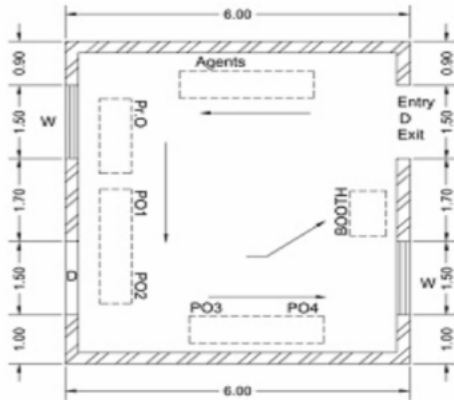

Google Map View

Polling Station Building Front View

ELEVATION

Polling Station Front View

ELEVATION

Cad View

Key MAP View

1 பெயர் : வீரமுருகன் தந்தை பெயர்: அன்பழகன் வீட்டு எண் : 1 வயது : 31 பாலினம் : ஆண்	XUO0642462 Photo is available	2 பெயர் : ஜெகன் தந்தை பெயர்: சுந்தரமூர்த்தி வீட்டு எண் : 1 வயது : 25 பாலினம் : ஆண்	XUO1593375 Photo is available	3 பெயர் : வேதரெத்தினம் தந்தை பெயர்: முருகையன் வீட்டு எண் : 2ஏ வயது : 54 பாலினம் : ஆண்	XUO1384460 Photo is available
4 பெயர் : வாசுகி கணவர் பெயர்: வேதரெத்தினம் வீட்டு எண் : 2A வயது : 45 பாலினம் : பெண்	XUO0397711 Photo is available	5 பெயர் : சமதி கணவர் பெயர்: தர்மராஜன் வீட்டு எண் : 2ஏ வயது : 39 பாலினம் : பெண்	XUO1780170 Photo is available	6 பெயர் : காமராஜ் தந்தை பெயர்: சுந்தரமூர்த்தி வீட்டு எண் : 2பி வயது : 23 பாலினம் : ஆண்	XUO1635671 Photo is available
7 பெயர் : தேன்மொழி கணவர் பெயர்: மணிவண்ணன் வீட்டு எண் : 2டி வயது : 35 பாலினம் : பெண்	XUO1780188 Photo is available	8 பெயர் : கருணாநிதி தந்தை பெயர்: முருகையன் வீட்டு எண் : 3 வயது : 61 பாலினம் : ஆண்	XUO1384486 Photo is available	9 பெயர் : ரேவதி கணவர் பெயர்: கருணாநிதி வீட்டு எண் : 3 வயது : 54 பாலினம் : பெண்	BNG2347755 Photo is available
10 பெயர் : ஹரிஹரன் தந்தை பெயர்: கருணாநிதி வீட்டு எண் : 3 வயது : 27 பாலினம் : ஆண்	XUO0665380 Photo is available	11 பெயர் : ஆதிமுருகன் தந்தை பெயர்: கருணாநிதி வீட்டு எண் : 3 வயது : 19 பாலினம் : ஆண்	XUO1748318 Photo is available	12 பெயர் : சேகர் தந்தை பெயர்: வீராசாமி வீட்டு எண் : 3ஏ வயது : 42 பாலினம் : ஆண்	BNG2347565 Photo is available
13 பெயர் : சத்தியசுந்தரி கணவர் பெயர்: சேகர் வீட்டு எண் : 3ஏ வயது : 37 பாலினம் : பெண்	XUO0335539 Photo is available	14 பெயர் : செல்வமணி கணவர் பெயர்: தங்கவேல் வீட்டு எண் : 4ஏ வயது : 76 பாலினம் : பெண்	XUO1383595 Photo is available	15 பெயர் : சாமுவேல் தந்தை பெயர்: சுப்பையன் வீட்டு எண் : 6 வயது : 54 பாலினம் : ஆண்	XUO1383629 Photo is available
16 பெயர் : தமிழ்ச்செல்வி கணவர் பெயர்: சாமுவேல் வீட்டு எண் : 6-12A1 வயது : 44 பாலினம் : பெண்	XUO0689661 Photo is available	17 பெயர் : சீதாலெட்சுமி தந்தை பெயர்: சக்திவேல் வீட்டு எண் : 07 வயது : 53 பாலினம் : பெண்	XUO0476655 Photo is available	18 பெயர் : நாகராசன் தந்தை பெயர்: தங்கவேல் வீட்டு எண் : 7 வயது : 51 பாலினம் : ஆண்	XUO1383603 Photo is available
19 பெயர் : லீலா கணவர் பெயர்: நாகராஜன் வீட்டு எண் : 7 வயது : 41 பாலினம் : பெண்	XUO0169839 Photo is available	20 பெயர் : சித்ரா தந்தை பெயர்: சக்திவேல் வீட்டு எண் : 7 வயது : 23 பாலினம் : பெண்	XUO1533173 Photo is available	21 பெயர் : ஆகாஷ் தந்தை பெயர்: நாகராஜன் வீட்டு எண் : 7 வயது : 20 பாலினம் : ஆண்	XUO1745363 Photo is available
22 பெயர் : ஜெயலெட்சுமி கணவர் பெயர்: காத்தமுத்து வீட்டு எண் : 7A3 வயது : 48 பாலினம் : பெண்	XUO0571596 Photo is available	23 பெயர் : சுப்பிரமணியன் தந்தை பெயர்: வீரப்பன் வீட்டு எண் : 8 வயது : 77 பாலினம் : ஆண்	XUO1383637 Photo is available	24 பெயர் : தனபாக்கியம் கணவர் பெயர்: சுப்பிரமணியன் வீட்டு எண் : 8 வயது : 67 பாலினம் : பெண்	XUO1383645 Photo is available
25 பெயர் : மணிவண்ணன் தந்தை பெயர்: சுப்ரமணியன் வீட்டு எண் : 8 வயது : 44 பாலினம் : ஆண்	BNG2346260 Photo is available	26 பெயர் : ஜெயம் கணவர் பெயர்: காசிநாதன் வீட்டு எண் : 9 வயது : 64 பாலினம் : பெண்	BNG2347680 Photo is available	27 பெயர் : முருகேசன் தந்தை பெயர்: காசிநாதன் வீட்டு எண் : 9 வயது : 45 பாலினம் : ஆண்	BNG2591709 Photo is available
28 பெயர் : சுந்தரமூர்த்தி தந்தை பெயர்: வைத்திலிங்கம் வீட்டு எண் : 10 வயது : 50 பாலினம் : ஆண்	BNG2347789 Photo is available	29 பெயர் : ரேவதி கணவர் பெயர்: சுந்தரமூர்த்தி வீட்டு எண் : 10 வயது : 49 பாலினம் : பெண்	BNG2347227 Photo is available	30 பெயர் : தெய்வானை கணவர் பெயர்: வைத்திலிங்கம் வீட்டு எண் : 11 வயது : 65 பாலினம் : பெண்	XUO1383652 Photo is available