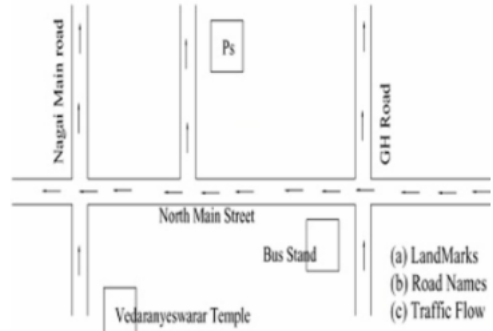

Google Map View

Polling Station Building Front View

ELEVATION

Polling Station Front View

ELEVATION

Cad View

Key MAP View

1 பெயர் : வீரமுருகன் தந்தை பெயர்: அன்பழகன் வீட்டு எண் : 1 வயது : 31 பாலினம் : ஆண்	XUO0642462 Photo is available	2 பெயர் : ஜெகன் தந்தை பெயர்: சுந்தரமூர்த்தி வீட்டு எண் : 1 வயது : 25 பாலினம் : ஆண்	XUO1593375 Photo is available	3 பெயர் : வேதரெத்தினம் தந்தை பெயர்: முருகையன் வீட்டு எண் : 2ஏ வயது : 54 பாலினம் : ஆண்	XUO1384460 Photo is available
4 பெயர் : வாசுகி கணவர் பெயர்: வேதரெத்தினம் வீட்டு எண் : 2A வயது : 45 பாலினம் : பெண்	XUO0397711 Photo is available	5 பெயர் : சமதி கணவர் பெயர்: தர்மராஜன் வீட்டு எண் : 2ஏ வயது : 39 பாலினம் : பெண்	XUO1780170 Photo is available	6 பெயர் : காமராஜ் தந்தை பெயர்: சுந்தரமூர்த்தி வீட்டு எண் : 2பி வயது : 23 பாலினம் : ஆண்	XUO1635671 Photo is available
7 பெயர் : தேன்மொழி கணவர் பெயர்: மணிவண்ணன் வீட்டு எண் : 2டி வயது : 35 பாலினம் : பெண்	XUO1780188 Photo is available	8 பெயர் : கருணாநிதி தந்தை பெயர்: முருகையன் வீட்டு எண் : 3 வயது : 61 பாலினம் : ஆண்	XUO1384486 Photo is available	9 பெயர் : ரேவதி கணவர் பெயர்: கருணாநிதி வீட்டு எண் : 3 வயது : 54 பாலினம் : பெண்	BNG2347755 Photo is available
10 பெயர் : ஹரிஹரன் தந்தை பெயர்: கருணாநிதி வீட்டு எண் : 3 வயது : 27 பாலினம் : ஆண்	XUO0665380 Photo is available	11 பெயர் : ஆதிமுருகன் தந்தை பெயர்: கருணாநிதி வீட்டு எண் : 3 வயது : 19 பாலினம் : ஆண்	XUO1748318 Photo is available	12 பெயர் : சேகர் தந்தை பெயர்: வீராசாமி வீட்டு எண் : 3ஏ வயது : 42 பாலினம் : ஆண்	BNG2347565 Photo is available
13 பெயர் : சத்தியசுந்தரி கணவர் பெயர்: சேகர் வீட்டு எண் : 3ஏ வயது : 37 பாலினம் : பெண்	XUO0335539 Photo is available	14 பெயர் : செல்வமணி கணவர் பெயர்: தங்கவேல் வீட்டு எண் : 4ஏ வயது : 76 பாலினம் : பெண்	XUO1383595 Photo is available	15 பெயர் : சாமுவேல் தந்தை பெயர்: சுப்பையன் வீட்டு எண் : 6 வயது : 54 பாலினம் : ஆண்	XUO1383629 Photo is available
16 பெயர் : தமிழ்ச்செல்வி கணவர் பெயர்: சாமுவேல் வீட்டு எண் : 6-12A1 வயது : 44 பாலினம் : பெண்	XUO0689661 Photo is available	17 பெயர் : சீதாலெட்சுமி தந்தை பெயர்: சக்திவேல் வீட்டு எண் : 07 வயது : 53 பாலினம் : பெண்	XUO0476655 Photo is available	18 பெயர் : நாகராசன் தந்தை பெயர்: தங்கவேல் வீட்டு எண் : 7 வயது : 51 பாலினம் : ஆண்	XUO1383603 Photo is available
19 பெயர் : லீலா கணவர் பெயர்: நாகராஜன் வீட்டு எண் : 7 வயது : 41 பாலினம் : பெண்	XUO0169839 Photo is available	20 பெயர் : சித்ரா தந்தை பெயர்: சக்திவேல் வீட்டு எண் : 7 வயது : 23 பாலினம் : பெண்	XUO1533173 Photo is available	21 பெயர் : ஆகாஷ் தந்தை பெயர்: நாகராஜன் வீட்டு எண் : 7 வயது : 20 பாலினம் : ஆண்	XUO1745363 Photo is available
22 பெயர் : ஜெயலெட்சுமி கணவர் பெயர்: காத்தமுத்து வீட்டு எண் : 7A3 வயது : 48 பாலினம் : பெண்	XUO0571596 Photo is available	23 பெயர் : சுப்பிரமணியன் தந்தை பெயர்: வீரப்பன் வீட்டு எண் : 8 வயது : 77 பாலினம் : ஆண்	XUO1383637 Photo is available	24 பெயர் : தனபாக்கியம் கணவர் பெயர்: சுப்பிரமணியன் வீட்டு எண் : 8 வயது : 67 பாலினம் : பெண்	XUO1383645 Photo is available
25 பெயர் : மணிவண்ணன் தந்தை பெயர்: சுப்ரமணியன் வீட்டு எண் : 8 வயது : 44 பாலினம் : ஆண்	BNG2346260 Photo is available	26 பெயர் : ஜெயம் கணவர் பெயர்: காசிநாதன் வீட்டு எண் : 9 வயது : 64 பாலினம் : பெண்	BNG2347680 Photo is available	27 பெயர் : முருகேசன் தந்தை பெயர்: காசிநாதன் வீட்டு எண் : 9 வயது : 45 பாலினம் : ஆண்	BNG2591709 Photo is available
28 பெயர் : சுந்தரமூர்த்தி தந்தை பெயர்: வைத்திலிங்கம் வீட்டு எண் : 10 வயது : 50 பாலினம் : ஆண்	BNG2347789 Photo is available	29 பெயர் : ரேவதி கணவர் பெயர்: சுந்தரமூர்த்தி வீட்டு எண் : 10 வயது : 49 பாலினம் : பெண்	BNG2347227 Photo is available	30 பெயர் : தெய்வானை கணவர் பெயர்: வைத்திலிங்கம் வீட்டு எண் : 11 வயது : 65 பாலினம் : பெண்	XUO1383652 Photo is available