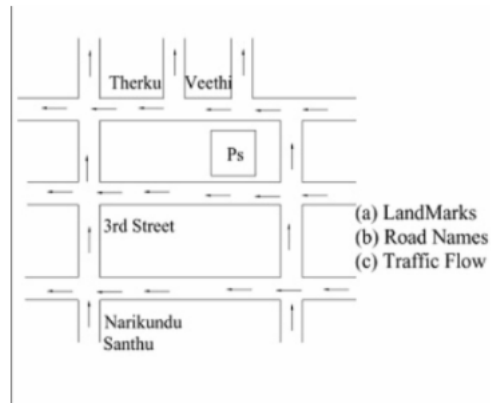

Key MAP View