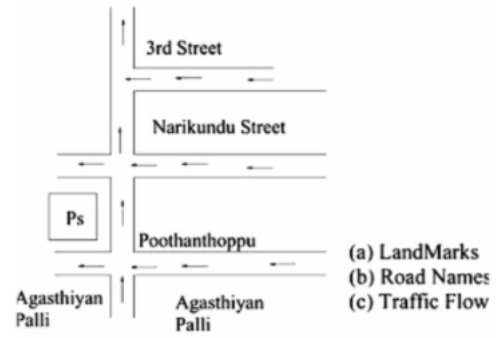

Google Map View

Polling Station Building Front View

Polling Station Front View

Cad View

Key MAP View

1 பெயர் : நாகம்மாள் கணவர் பெயர்: வீரபத்திரன் வீட்டு எண் : 1 வயது : 71 பாலினம் : பெண் Photo is available	XUO0471912	2 பெயர் : குணசேகரன் தந்தை பெயர்: ருத்திராபதி வீட்டு எண் : 1 வயது : 62 பாலினம் : ஆண் Photo is available	XUO0472506	3 பெயர் : செல்வராஜ் தந்தை பெயர்: ரெத்தினவேல் வீட்டு எண் : 1 வயது : 58 பாலினம் : ஆண் Photo is available	XUO0472266
4 பெயர் : சாந்தி கணவர் பெயர்: குணசேகரன் வீட்டு எண் : 1 வயது : 54 பாலினம் : பெண் Photo is available	XUO0472399	5 பெயர் : தனலெட்சுமி கணவர் பெயர்: செல்வராஜ் வீட்டு எண் : 1 வயது : 47 பாலினம் : பெண் Photo is available	XUO0472134	6 பெயர் : மல்லிகா கணவர் பெயர்: ஆனந்தராஜ் வீட்டு எண் : 1 வயது : 44 பாலினம் : பெண் Photo is available	XUO0250779
7 பெயர் : மீனா தந்தை பெயர்: செல்வராஜ் வீட்டு எண் : 1 வயது : 33 பாலினம் : பெண் Photo is available	XUO0472050	8 பெயர் : மீரா தந்தை பெயர்: செல்வராஜ் வீட்டு எண் : 1 வயது : 32 பாலினம் : பெண் Photo is available	XUO0472373	9 பெயர் : தேவசேனா தந்தை பெயர்: நாகராஜன் வீட்டு எண் : 1 வயது : 30 பாலினம் : பெண் Photo is available	XUO0472431
10 பெயர் : ஆதிரஞ்சன் தந்தை பெயர்: குணசேகரன் வீட்டு எண் : 1 வயது : 28 பாலினம் : ஆண் Photo is available	XUO0613695	11 பெயர் : சிவரஞ்சனி கணவர் பெயர்: மாரிமுத்து வீட்டு எண் : 1-28 வயது : 29 பாலினம் : பெண் Photo is available	XUO0720524	12 பெயர் : சங்கரன் தந்தை பெயர்: சிவலிங்கம் வீட்டு எண் : 1-83 வயது : 60 பாலினம் : ஆண் Photo is available	XUO0757773
13 பெயர் : பரமேஸ்வரி கணவர் பெயர்: சங்கரன் வீட்டு எண் : 1-83 வயது : 45 பாலினம் : பெண் Photo is available	XUO0757765	14 பெயர் : ரேணுகாதேவி தந்தை பெயர்: சங்கரன் வீட்டு எண் : 1/83 வயது : 21 பாலினம் : பெண் Photo is available	XUO1664242	15 பெயர் : விஷ்ணுபானு தந்தை பெயர்: சேகர் வீட்டு எண் : 1-128 வயது : 31 பாலினம் : பெண் Photo is available	XUO0665737
16 பெயர் : மீனா தந்தை பெயர்: சோமசுந்தரம் வீட்டு எண் : 2- வயது : 50 பாலினம் : பெண் Photo is available	XUO0164558	17 பெயர் : நீலா பிரியா கணவர் பெயர்: அரவிந்த் வீட்டு எண் : 2/52 வயது : 34 பாலினம் : பெண் Photo is available	XUO1556448	18 பெயர் : சாந்தி கணவர் பெயர்: வைத்தியநாதன் வீட்டு எண் : 3 வயது : 53 பாலினம் : பெண் Photo is available	BNG2592194
19 பெயர் : கீர்த்தனா கணவர் பெயர்: ரமேஷ்குமார் வீட்டு எண் : 3/253 வயது : 30 பாலினம் : பெண் Photo is available	XUO0492272	20 பெயர் : சுதந்திரமணி தந்தை பெயர்: நாகராஜன் வீட்டு எண் : 3A வயது : 34 பாலினம் : ஆண் Photo is available	XUO0332973	21 பெயர் : எலிசாபெத்மேரி கணவர் பெயர்: பீட்டர் வீட்டு எண் : 4 வயது : 39 பாலினம் : பெண் Photo is available	XUO0164657
22 பெயர் : சித்ரா கணவர் பெயர்: சுரேஷ் வீட்டு எண் : 4 வயது : 34 பாலினம் : பெண் Photo is available	XUO0394908	23 பெயர் : நடராசன் தந்தை பெயர்: சுந்தேரசன் வீட்டு எண் : 5 வயது : 83 பாலினம் : ஆண் Photo is available	XUO1393438	24 பெயர் : வைத்தியநாதன் தந்தை பெயர்: நடராசன் வீட்டு எண் : 5 வயது : 56 பாலினம் : ஆண் Photo is available	XUO1393453
25 பெயர் : ஜெயபூர் கணவர் பெயர்: வைத்தியநாதன் வீட்டு எண் : 5 வயது : 53 பாலினம் : பெண் Photo is available	BNG1297548	26 பெயர் : விஜய் தந்தை பெயர்: வைத்தியநாதன் வீட்டு எண் : 5-1 வயது : 28 பாலினம் : ஆண் Photo is available	XUO0613737	27 பெயர் : லோகசந்திரா தந்தை பெயர்: ராமசுப்ரமணியன் வீட்டு எண் : 5/67 வயது : 24 பாலினம் : பெண் Photo is available	XUO1473461
28 பெயர் : தேவி கணவர் பெயர்: முத்து கிருஷ்ணன் வீட்டு எண் : 5A வயது : 52 பாலினம் : பெண் Photo is available	XUO0268359	29 பெயர் : மாலதி கணவர் பெயர்: கனிதாஸ் வீட்டு எண் : 7 வயது : 29 பாலினம் : பெண் Photo is available	XUO1615087	30 பெயர் : கணேஷ்குமார் தந்தை பெயர்: ராதாகிருஷ்ணன் வீட்டு எண் : 7ஏ வயது : 51 பாலினம் : ஆண் Photo is available	XUO0715847