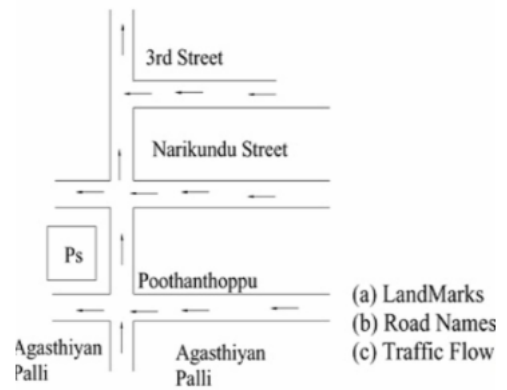

Google Map View

Polling Station Building Front View

Polling Station Front View

Cad View

Key MAP View

சட்டமன்றத் தொகுதியின் எண் மற்றும் பெயர் : 165-வேதாரண்யம் மற்றும் பெயர் 1-வேதாரண்யம் (ந), சேது ரஸ்தா வார்டு 15