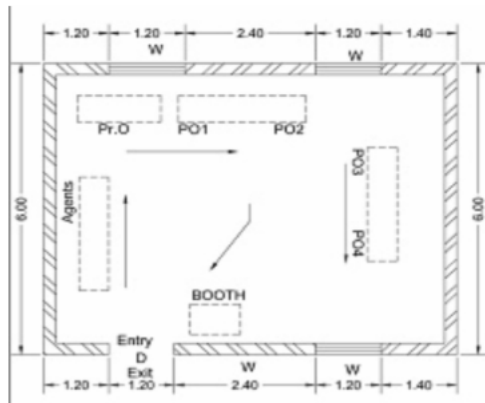

Google Map View

Polling Station Building Front View

Polling Station Front View

Cad View

Key MAP View

சட்டமன்றத் தொகுதியின் எண் மற்றும் பெயர் : 165-வேதாரண்யம் மற்றும் பெயர் 1-வேதாரண்யம் (ந), சேது ரஸ்தா வார்டு 15