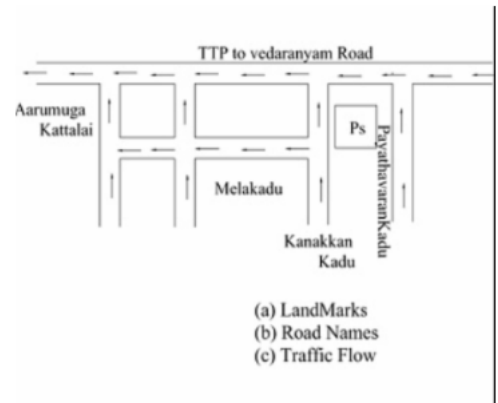

Key MAP View