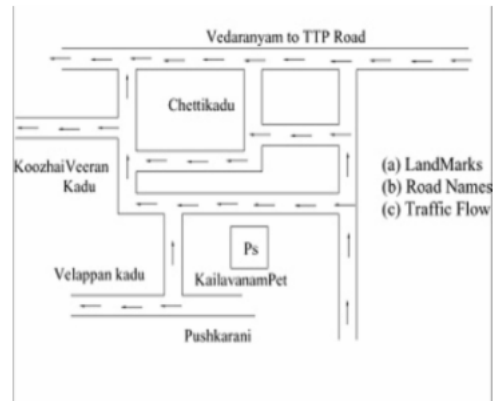

Key MAP View