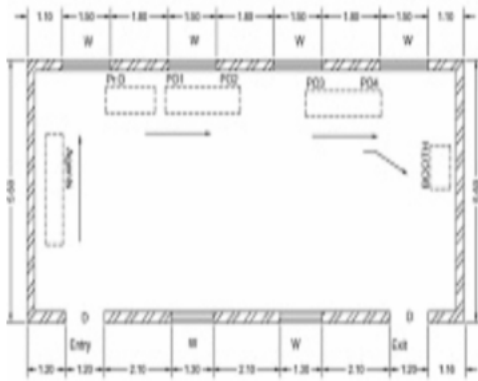

Google Map View

Polling Station Building Front View

Polling Station Front View

Cad View

Key MAP View

1 பெயர் : காவேரி கணவர் பெயர்: முனியப்பன் வீட்டு எண் : 1 வயது : 65 பாலினம் : பெண் Photo is available	XUO1371764	2 பெயர் : தீபா தந்தை பெயர்: பாலசுப்ரமணியன் வீட்டு எண் : 1-ஏ வயது : 26 பாலினம் : பெண் Photo is available	XUO1607548	3 பெயர் : சகலவன் தந்தை பெயர்: வடுகநாதன் வீட்டு எண் : 1பி வயது : 27 பாலினம் : ஆண் Photo is available	XUO0702258
4 பெயர் : சாரதா கணவர் பெயர்: ராஜேந்திரன் வீட்டு எண் : 2 வயது : 54 பாலினம் : பெண் Photo is available	XUO1371772	5 பெயர் : அறிவுமுகன் தந்தை பெயர்: இளங்கோவன் வீட்டு எண் : 2-87 வயது : 27 பாலினம் : ஆண் Photo is available	XUO0701417	6 பெயர் : ஜானகி கணவர் பெயர்: பக்கிரிசாமி வீட்டு எண் : 3 வயது : 67 பாலினம் : பெண் Photo is available	XUO1371780
7 பெயர் : விஜயா கணவர் பெயர்: முருகானந்தம் வீட்டு எண் : 3 வயது : 42 பாலினம் : பெண் Photo is available	BNG2328540	8 பெயர் : பாண்டியன் தந்தை பெயர்: ரெங்கசாமி வீட்டு எண் : 4 வயது : 52 பாலினம் : ஆண் Photo is available	XUO1371806	9 பெயர் : சித்ரா கணவர் பெயர்: பாண்டியன் வீட்டு எண் : 4 வயது : 46 பாலினம் : பெண் Photo is available	BNG2328532
10 பெயர் : ரம்யா கணவர் பெயர்: தேவதாசன் வீட்டு எண் : 4 வயது : 29 பாலினம் : பெண் Photo is available	XUO1618016	11 பெயர் : அமுதா கணவர் பெயர்: கோவிந்தராசு வீட்டு எண் : 4-3 வயது : 48 பாலினம் : பெண் Photo is available	XUO0333773	12 பெயர் : நித்யா தந்தை பெயர்: துரைராசு வீட்டு எண் : 7 வயது : 25 பாலினம் : பெண் Photo is available	XUO1609338
13 பெயர் : பழனிதாசன் தந்தை பெயர்: முருகானந்தம் வீட்டு எண் : 7 வயது : 22 பாலினம் : ஆண் Photo is available	XUO1631811	# 14 பெயர் : மணிமேகலை கணவர் பெயர்: கருணாகரன் வீட்டு எண் : 7/1 வயது : 32 பாலினம் : பெண் Photo is available	XUO1607522	15 பெயர் : கலையரசன் தந்தை பெயர்: ரவி வீட்டு எண் : 8ஏ வயது : 23 பாலினம் : ஆண் Photo is available	XUO1620731
16 பெயர் : பாலாஜி தந்தை பெயர்: ராஜேந்தரன் வீட்டு எண் : 10/2 வயது : 27 பாலினம் : ஆண் Photo is available	XUO1617893	17 பெயர் : அகால்யா தந்தை பெயர்: மருதுபாண்டியன் வீட்டு எண் : 11 வயது : 25 பாலினம் : பெண் Photo is available	XUO1609353	18 பெயர் : காளிமுத்து தந்தை பெயர்: பக்கிரிசாமி வீட்டு எண் : 12/60 வயது : 33 பாலினம் : ஆண் Photo is available	XUO1617935
19 பெயர் : வைரசெல்வி கணவர் பெயர்: வீரமணி வீட்டு எண் : 13-37 வயது : 35 பாலினம் : பெண் Photo is available	XUO0702654	20 பெயர் : தேன்மொழி கணவர் பெயர்: முனியப்பன் வீட்டு எண் : 13ஏ/85 வயது : 30 பாலினம் : பெண் Photo is available	XUO1609288	21 பெயர் : கண்ணகி கணவர் பெயர்: மூர்த்தி வீட்டு எண் : 14ஏ வயது : 38 பாலினம் : பெண் Photo is available	XUO1609346
22 பெயர் : ஸ்ரீகமீ தந்தை பெயர்: செல்வம் வீட்டு எண் : 15 வயது : 23 பாலினம் : ஆண் Photo is available	XUO1609304	23 பெயர் : வேதராசு தந்தை பெயர்: குணசேகரன் வீட்டு எண் : 17/1 வயது : 24 பாலினம் : ஆண் Photo is available	XUO1617794	# 24 பெயர் : சுந்தரமூர்த்தி கு தந்தை பெயர்: குணசேகரன் வீட்டு எண் : 17/1 வயது : 23 பாலினம் : ஆண் Photo is available	XUO1631837
25 பெயர் : கலியமூர்த்தி தந்தை பெயர்: இராஜகிளி வீட்டு எண் : 18ஏ வயது : 27 பாலினம் : ஆண் Photo is available	XUO0695106	26 பெயர் : கலையரசி கணவர் பெயர்: ஐயப்பன் வீட்டு எண் : 19 வயது : 28 பாலினம் : பெண் Photo is available	XUO1611706	27 பெயர் : வேதமூர்த்தி தந்தை பெயர்: வெங்கடாசலம் வீட்டு எண் : 25ஏ வயது : 26 பாலினம் : ஆண் Photo is available	XUO0701409
28 பெயர் : பிரவீண தந்தை பெயர்: சுந்தரமூர்த்தி வீட்டு எண் : 28 வயது : 24 பாலினம் : ஆண் Photo is available	XUO1609270	29 பெயர் : பிரதீப் தந்தை பெயர்: சுந்தரமூர்த்தி வீட்டு எண் : 28 வயது : 22 பாலினம் : ஆண் Photo is available	XUO1631795	30 பெயர் : ரவதுசாமி தந்தை பெயர்: குமரவேல் வீட்டு எண் : 30பீ வயது : 56 பாலினம் : ஆண் Photo is available	XUO1609312