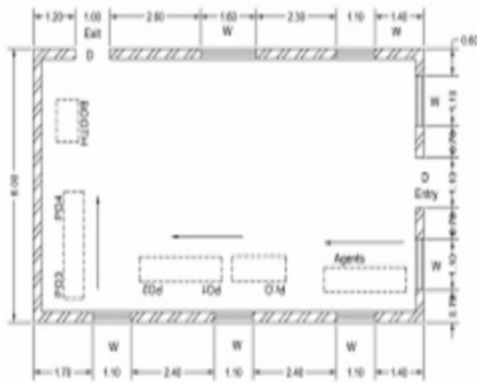

Cad View

Key MAP View