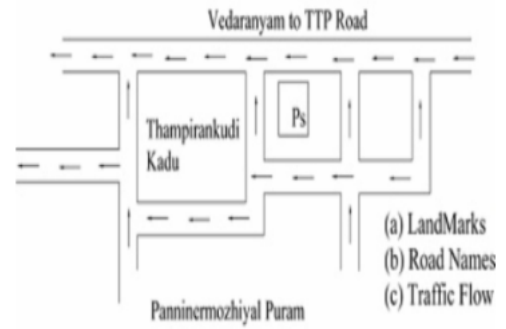

Google Map View

Polling Station Building Front View

Polling Station Front View

Cad View

Key MAP View

1 பெயர் : இந்துமதி கணவர் பெயர்: ராம்குமார் வீட்டு எண் : 1 வயது : 24 பாலினம் : பெண்	XUO1755545 Photo is available	2 பெயர் : இராம்குமார் தந்தை பெயர்: இரவிச்சந்திரன் வீட்டு எண் : 1-46 வயது : 33 பாலினம் : ஆண்	XUO0262816 Photo is available	3 பெயர் : ராஜ்குமார் தந்தை பெயர்: ரவிச்சந்திரன் வீட்டு எண் : 1-46 வயது : 32 பாலினம் : ஆண்	XUO0334052 Photo is available
4 பெயர் : துர்காதேவி தந்தை பெயர்: குமார் வீட்டு எண் : 1/0ஏ வயது : 22 பாலினம் : பெண்	XUO1631712 Photo is available	5 பெயர் : சந்திரா கணவர் பெயர்: அறிவழகன் வீட்டு எண் : 3 வயது : 37 பாலினம் : பெண்	XUO0474627 Photo is available	6 பெயர் : அனிதா கணவர் பெயர்: சுரேஷ் வீட்டு எண் : 3 வயது : 34 பாலினம் : பெண்	XUO0614974 Photo is available
7 பெயர் : ஜானகி கணவர் பெயர்: தங்கவேல் வீட்டு எண் : 3-18 வயது : 58 பாலினம் : பெண்	XUO1401538 Photo is available	8 பெயர் : சுரேஷ் தந்தை பெயர்: தங்கவேல் வீட்டு எண் : 3-18 வயது : 43 பாலினம் : ஆண்	BNG5009972 Photo is available	9 பெயர் : மணிவண்ணன் தந்தை பெயர்: பாலசுப்ரமணியன் வீட்டு எண் : 4-1-A-3 வயது : 48 பாலினம் : ஆண்	XUO0539791 Photo is available
10 பெயர் : விக்னேஷ் தந்தை பெயர்: இராஜகுமாரன் வீட்டு எண் : 4-26A வயது : 28 பாலினம் : ஆண்	XUO0614859 Photo is available	11 பெயர் : அனுப்பிரியா தந்தை பெயர்: ராஜேந்திரன் வீட்டு எண் : 6 வயது : 22 பாலினம் : பெண்	XUO1669027 Photo is available	12 பெயர் : ஜெயா கணவர் பெயர்: ரமேஷ்குமார் வீட்டு எண் : 6/18ஏ/8 வயது : 43 பாலினம் : பெண்	XUO1695535 Photo is available
13 பெயர் : ரமேஷ்குமார் தந்தை பெயர்: வெள்ளசாமி வீட்டு எண் : 6/18ஏ/8 வயது : 43 பாலினம் : ஆண்	XUO1705144 Photo is available	14 பெயர் : அஸ்வின்குமார் ரமேஷ்குமார் தந்தை பெயர்: ரமேஷ்குமார் வெள்ளசாமி வீட்டு எண் : 6/18A/8 வயது : 23 பாலினம் : ஆண்	XUO1604982 Photo is available	15 பெயர் : புப்பவல்லி கணவர் பெயர்: ஆசைத்தம்பி வீட்டு எண் : 7 வயது : 53 பாலினம் : பெண்	XUO1401546 Photo is available
16 பெயர் : செந்தில்குமார் தந்தை பெயர்: சண்முகவேல் வீட்டு எண் : 7 வயது : 44 பாலினம் : ஆண்	XUO1669571 Photo is available	17 பெயர் : சுகாசினி கணவர் பெயர்: செந்தில்குமார் வீட்டு எண் : 7 வயது : 27 பாலினம் : பெண்	XUO1683796 Photo is available	18 பெயர் : பொன்னுதுரை தந்தை பெயர்: வைத்தியநாதன் வீட்டு எண் : 8 வயது : 58 பாலினம் : ஆண்	XUO0474353 Photo is available
19 பெயர் : அண்ணாத்துறை தந்தை பெயர்: வைத்தியநாதன் வீட்டு எண் : 8 வயது : 50 பாலினம் : ஆண்	XUO0690800 Photo is available	20 பெயர் : சமதி கணவர் பெயர்: அண்ணாதுரை வீட்டு எண் : 8 வயது : 43 பாலினம் : பெண்	BNG2583524 Photo is available	21 பெயர் : சங்கவி கணவர் பெயர்: சத்தியநாதன் வீட்டு எண் : 8 வயது : 27 பாலினம் : பெண்	XUO1669548 Photo is available
22 பெயர் : அகிலன் தந்தை பெயர்: அண்ணாதுரை வீட்டு எண் : 8 வயது : 21 பாலினம் : ஆண்	XUO1705292 Photo is available	23 பெயர் : மோகன் தந்தை பெயர்: ராஜேந்திரன் வீட்டு எண் : 8A வயது : 31 பாலினம் : ஆண்	XUO0396572 Photo is available	24 பெயர் : ராணி கணவர் பெயர்: கந்தசாமி வீட்டு எண் : 8ஏ3 வயது : 48 பாலினம் : பெண்	BNG2538361 Photo is available
25 பெயர் : ஜெகன் தந்தை பெயர்: கோவிந்தராசு வீட்டு எண் : 8A3 வயது : 29 பாலினம் : ஆண்	XUO0539817 Photo is available	26 பெயர் : கந்தசாமி தந்தை பெயர்: முத்துகிருஷ்ணன் வீட்டு எண் : 8/ஏ3 வயது : 53 பாலினம் : ஆண்	BNG1330372 Photo is available	27 பெயர் : பிரியா கணவர் பெயர்: நாகராஜன் வீட்டு எண் : 8A/3 வயது : 36 பாலினம் : பெண்	XUO1518778 Photo is available
28 பெயர் : ராகுல் தந்தை பெயர்: கந்தசாமி வீட்டு எண் : 8-ஏ3 வயது : 26 பாலினம் : ஆண்	XUO0702803 Photo is available	29 பெயர் : மாரிமுத்து கணவர் பெயர்: வைத்தியலிங்கம் வீட்டு எண் : 9 வயது : 71 பாலினம் : பெண்	XUO1401553 Photo is available	30 பெயர் : சரிகா கணவர் பெயர்: பாக்கியராஜ் வீட்டு எண் : 9 வயது : 32 பாலினம் : பெண்	XUO0734319 Photo is available