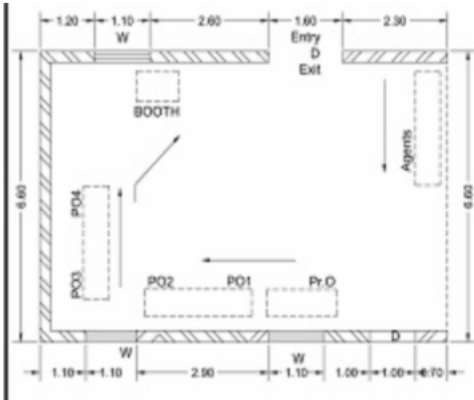

Google Map View

Polling Station Building Front View

Polling Station Front View

Cad View

Key MAP View

1 பெயர் : இந்துமதி கணவர் பெயர்: ராம்குமார் வீட்டு எண் : 1 வயது : 24 பாலினம் : பெண்	XUO1755545 Photo is available	2 பெயர் : இராம்குமார் தந்தை பெயர்: இரவிச்சந்திரன் வீட்டு எண் : 1-46 வயது : 33 பாலினம் : ஆண்	XUO0262816 Photo is available	3 பெயர் : ராஜ்குமார் தந்தை பெயர்: ரவிச்சந்திரன் வீட்டு எண் : 1-46 வயது : 32 பாலினம் : ஆண்	XUO0334052 Photo is available
4 பெயர் : துர்காதேவி தந்தை பெயர்: குமார் வீட்டு எண் : 1/0ஏ வயது : 22 பாலினம் : பெண்	XUO1631712 Photo is available	5 பெயர் : சந்திரா கணவர் பெயர்: அறிவழகன் வீட்டு எண் : 3 வயது : 37 பாலினம் : பெண்	XUO0474627 Photo is available	6 பெயர் : அனிதா கணவர் பெயர்: சுரேஷ் வீட்டு எண் : 3 வயது : 34 பாலினம் : பெண்	XUO0614974 Photo is available
7 பெயர் : ஜானகி கணவர் பெயர்: தங்கவேல் வீட்டு எண் : 3-18 வயது : 58 பாலினம் : பெண்	XUO1401538 Photo is available	8 பெயர் : சுரேஷ் தந்தை பெயர்: தங்கவேல் வீட்டு எண் : 3-18 வயது : 43 பாலினம் : ஆண்	BNG5009972 Photo is available	9 பெயர் : மணிவண்ணன் தந்தை பெயர்: பாலசுப்ரமணியன் வீட்டு எண் : 4-1-A-3 வயது : 48 பாலினம் : ஆண்	XUO0539791 Photo is available
10 பெயர் : விக்னேஷ் தந்தை பெயர்: இராஜகுமாரன் வீட்டு எண் : 4-26A வயது : 28 பாலினம் : ஆண்	XUO0614859 Photo is available	11 பெயர் : அனுப்பிரியா தந்தை பெயர்: ராஜேந்திரன் வீட்டு எண் : 6 வயது : 22 பாலினம் : பெண்	XUO1669027 Photo is available	12 பெயர் : ஜெயா கணவர் பெயர்: ரமேஷ்குமார் வீட்டு எண் : 6/18ஏ/8 வயது : 43 பாலினம் : பெண்	XUO1695535 Photo is available
13 பெயர் : ரமேஷ்குமார் தந்தை பெயர்: வெள்ளசாமி வீட்டு எண் : 6/18ஏ/8 வயது : 43 பாலினம் : ஆண்	XUO1705144 Photo is available	14 பெயர் : அஸ்வின்குமார் ரமேஷ்குமார் தந்தை பெயர்: ரமேஷ்குமார் வெள்ளசாமி வீட்டு எண் : 6/18A/8 வயது : 23 பாலினம் : ஆண்	XUO1604982 Photo is available	15 பெயர் : புப்பவல்லி கணவர் பெயர்: ஆசைத்தம்பி வீட்டு எண் : 7 வயது : 53 பாலினம் : பெண்	XUO1401546 Photo is available
16 பெயர் : செந்தில்குமார் தந்தை பெயர்: சண்முகவேல் வீட்டு எண் : 7 வயது : 44 பாலினம் : ஆண்	XUO1669571 Photo is available	17 பெயர் : சுகாசினி கணவர் பெயர்: செந்தில்குமார் வீட்டு எண் : 7 வயது : 27 பாலினம் : பெண்	XUO1683796 Photo is available	18 பெயர் : பொன்னுதுரை தந்தை பெயர்: வைத்தியநாதன் வீட்டு எண் : 8 வயது : 58 பாலினம் : ஆண்	XUO0474353 Photo is available
19 பெயர் : அண்ணாத்துறை தந்தை பெயர்: வைத்தியநாதன் வீட்டு எண் : 8 வயது : 50 பாலினம் : ஆண்	XUO0690800 Photo is available	20 பெயர் : சமதி கணவர் பெயர்: அண்ணாதுரை வீட்டு எண் : 8 வயது : 43 பாலினம் : பெண்	BNG2583524 Photo is available	21 பெயர் : சங்கவி கணவர் பெயர்: சத்தியநாதன் வீட்டு எண் : 8 வயது : 27 பாலினம் : பெண்	XUO1669548 Photo is available
22 பெயர் : அகிலன் தந்தை பெயர்: அண்ணாதுரை வீட்டு எண் : 8 வயது : 21 பாலினம் : ஆண்	XUO1705292 Photo is available	23 பெயர் : மோகன் தந்தை பெயர்: ராஜேந்திரன் வீட்டு எண் : 8A வயது : 31 பாலினம் : ஆண்	XUO0396572 Photo is available	24 பெயர் : ராணி கணவர் பெயர்: கந்தசாமி வீட்டு எண் : 8ஏ3 வயது : 48 பாலினம் : பெண்	BNG2538361 Photo is available
25 பெயர் : ஜெகன் தந்தை பெயர்: கோவிந்தராசு வீட்டு எண் : 8A3 வயது : 29 பாலினம் : ஆண்	XUO0539817 Photo is available	26 பெயர் : கந்தசாமி தந்தை பெயர்: முத்துகிருஷ்ணன் வீட்டு எண் : 8/ஏ3 வயது : 53 பாலினம் : ஆண்	BNG1330372 Photo is available	27 பெயர் : பிரியா கணவர் பெயர்: நாகராஜன் வீட்டு எண் : 8A/3 வயது : 36 பாலினம் : பெண்	XUO1518778 Photo is available
28 பெயர் : ராகுல் தந்தை பெயர்: கந்தசாமி வீட்டு எண் : 8-ஏ3 வயது : 26 பாலினம் : ஆண்	XUO0702803 Photo is available	29 பெயர் : மாரிமுத்து கணவர் பெயர்: வைத்தியலிங்கம் வீட்டு எண் : 9 வயது : 71 பாலினம் : பெண்	XUO1401553 Photo is available	30 பெயர் : சரிகா கணவர் பெயர்: பாக்கியராஜ் வீட்டு எண் : 9 வயது : 32 பாலினம் : பெண்	XUO0734319 Photo is available