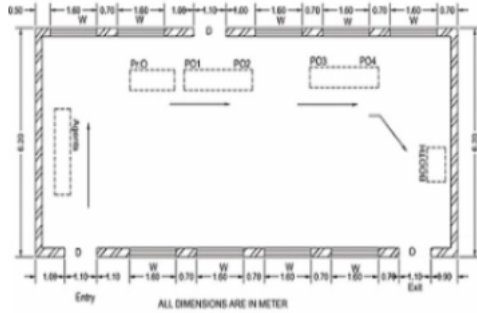

கையொப்பம்

Nazri Naksha

Google Map View

Polling Station Building Front View

Polling Station Front View

Cad View

Key MAP View

| | | | | | |
|--|------------|--|------------|--|------------|
| 1 பெயர் : லதா கணவர் பெயர் : கார்த்திகேயன் வீட்டு எண் : 1 வயது : 47 பாலினம் : பெண் Photo is available | XUO1635895 | 2 பெயர் : வீரையன் தந்தை பெயர் : இராமன் வீட்டு எண் : 2 வயது : 40 பாலினம் : ஆண் Photo is available | BNG4907176 | 3 பெயர் : அபினா காளிதாஸ் தந்தை பெயர் : காளிதாஸ் அப்பா வீட்டு எண் : 3 வயது : 23 பாலினம் : பெண் Photo is available | XUO1657824 |
| S 4 பெயர் : கவித்ரா கணவர் பெயர் : சரவணன் வீட்டு எண் : 3 வயது : 24 பாலினம் : பெண் DELETED | WXJ1887116 | 5 பெயர் : பாஸ்கர் தந்தை பெயர் : பக்கிரிசாமி வீட்டு எண் : 4 வயது : 54 பாலினம் : ஆண் Photo is available | XUO0410100 | 6 பெயர் : ரூபினா ரோஸ் இஸ்மாயில் இதரர் பெயர் : ரஹ்நா பேகம் கமருத்ன் வீட்டு எண் : 4 வயது : 29 பாலினம் : பெண் Photo is available | XUO1640549 |
| 7 பெயர் : ஆகாஷ் தந்தை பெயர் : பாஸ்கர் வீட்டு எண் : 4 வயது : 22 பாலினம் : ஆண் Photo is available | XUO1625078 | 8 பெயர் : கசேந்திரன் தந்தை பெயர் : ராமசாமி வீட்டு எண் : 5 வயது : 59 பாலினம் : ஆண் Photo is available | BNG2564219 | 9 பெயர் : தனலெட்சுமி கணவர் பெயர் : கசேந்திரன் வீட்டு எண் : 5 வயது : 54 பாலினம் : பெண் Photo is available | BNG2563401 |
| 10 பெயர் : ரஞ்சித் குமார் தந்தை பெயர் : கஜேந்திரன் வீட்டு எண் : 5 வயது : 31 பாலினம் : ஆண் Photo is available | XUO0509059 | 11 பெயர் : சண்முகம் தந்தை பெயர் : முருகையன் வீட்டு எண் : 6 வயது : 76 பாலினம் : ஆண் Photo is available | XUO0848119 | 12 பெயர் : மணிமேகலை கணவர் பெயர் : சண்முகம் வீட்டு எண் : 6 வயது : 64 பாலினம் : பெண் Photo is available | XUO0848127 |
| 13 பெயர் : இளவரசன் தந்தை பெயர் : சண்முகம் வீட்டு எண் : 6 வயது : 40 பாலினம் : ஆண் Photo is available | BNG4907184 | 14 பெயர் : மும்தாஜுபேகம் கணவர் பெயர் : அப்துல்மாலிக் வீட்டு எண் : 7 வயது : 54 பாலினம் : பெண் Photo is available | XUO0509117 | 15 பெயர் : ராஜாமுகம்மது தந்தை பெயர் : அப்துல்மாலிக் வீட்டு எண் : 7 வயது : 43 பாலினம் : ஆண் Photo is available | BNG1307891 |
| 16 பெயர் : சமீராபேகம் கணவர் பெயர் : இராஜாமுகம்மது வீட்டு எண் : 7 வயது : 36 பாலினம் : பெண் Photo is available | XUO0203232 | 17 பெயர் : ஹரிஷ் தந்தை பெயர் : கார்த்திகேயன் வீட்டு எண் : 07 வயது : 30 பாலினம் : ஆண் Photo is available | XUO0701102 | 18 பெயர் : கவியரசன் கணேசன் தந்தை பெயர் : கணேசன் வீட்டு எண் : 7 வயது : 22 பாலினம் : ஆண் Photo is available | XUO1681113 |
| 19 பெயர் : பத்மா தந்தை பெயர் : லெட்சுமணன் வீட்டு எண் : 8 வயது : 64 பாலினம் : பெண் Photo is available | XUO0848135 | 20 பெயர் : வேதையன் தந்தை பெயர் : லெட்சுமணன் வீட்டு எண் : 8 வயது : 63 பாலினம் : ஆண் Photo is available | XUO0848143 | 21 பெயர் : ஜெயலட்சுமி கணவர் பெயர் : வேதையன் வீட்டு எண் : 8 வயது : 54 பாலினம் : பெண் Photo is available | XUO0848150 |
| 22 பெயர் : மகேஷ் தந்தை பெயர் : வேதையன் வீட்டு எண் : 8 வயது : 27 பாலினம் : ஆண் Photo is available | XUO1678788 | 23 பெயர் : ஹஜா முகைதீன் தந்தை பெயர் : அப்துல் காசிம் வீட்டு எண் : 11 வயது : 54 பாலினம் : ஆண் Photo is available | XUO1637529 | S2 24 பெயர் : முஹம்மது அன்வர் தந்தை பெயர் : ஷாஹ் ஹமீது வீட்டு எண் : 11 வயது : 18 பாலினம் : ஆண் DELETED | XUO1785799 |
| 25 பெயர் : வெற்றிச்செல்வி கணவர் பெயர் : பாஸ்கர் வீட்டு எண் : 13-4 வயது : 45 பாலினம் : பெண் Photo is available | BNG2563732 | 26 பெயர் : தேவிகா கணவர் பெயர் : இளவரசன் வீட்டு எண் : 13-6C வயது : 40 பாலினம் : பெண் Photo is available | XUO0410845 | 27 பெயர் : வள்ளியம்மை கணவர் பெயர் : சிலம்பரசன் வீட்டு எண் : 14சி வயது : 39 பாலினம் : பெண் Photo is available | XUO1669993 |
| 28 பெயர் : ரஞ்சிதம் கணவர் பெயர் : சுப்புராஜ் வீட்டு எண் : 16 வயது : 45 பாலினம் : பெண் Photo is available | XUO1609700 | S 29 பெயர் : சிவா தந்தை பெயர் : ராஜா வீட்டு எண் : 16-ஏ வயது : 23 பாலினம் : ஆண் DELETED | XUO1546787 | 30 பெயர் : வெற்றிச்செல்வி கணவர் பெயர் : ரமேஷ் வீட்டு எண் : 32/ஓ வயது : 34 பாலினம் : பெண் Photo is available | XUO1679729 |