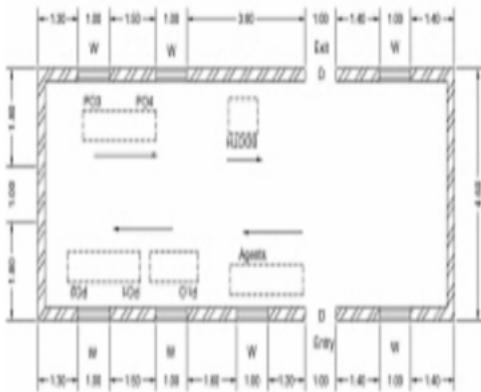

Google Map View

Polling Station Building Front View

Polling Station Front View

Cad View

Key MAP View

1 பெயர் : பாபு தந்தை பெயர் : செல்லமுத்து வீட்டு எண் : 1 வயது : 46 பாலினம் : ஆண் Photo is available	XUO0397018	2 பெயர் : சீதா கணவர் பெயர் : பாபு வீட்டு எண் : 1 வயது : 35 பாலினம் : பெண் Photo is available	XUO0248948	3 பெயர் : கலையரசன் தந்தை பெயர் : வீராசாமி வீட்டு எண் : 1/21-1 வயது : 43 பாலினம் : ஆண் Photo is available	XUO0404954
4 பெயர் : கவிதா கணவர் பெயர் : பாலசுப்பிரமணியன் வீட்டு எண் : 1-101 வயது : 37 பாலினம் : பெண் Photo is available	XUO0630657	5 பெயர் : தர்மராஜ் தந்தை பெயர் : பன்னீர் செல்வம் வீட்டு எண் : 1-101 வயது : 27 பாலினம் : ஆண் Photo is available	XUO0706523	6 பெயர் : சுப்பிரமணியன் தந்தை பெயர் : சாமிநாதன் வீட்டு எண் : 2 வயது : 66 பாலினம் : ஆண் Photo is available	XUO1429851
7 பெயர் : வளர்மதி கணவர் பெயர் : சுப்பிரமணியன் வீட்டு எண் : 2 வயது : 63 பாலினம் : பெண் Photo is available	BNG2538148	8 பெயர் : ரமேஷ் தந்தை பெயர் : இராஜேந்திரன் வீட்டு எண் : 2 வயது : 31 பாலினம் : ஆண் Photo is available	XUO0475442	9 பெயர் : சந்திரசேகரன் தந்தை பெயர் : முனியப்பன் வீட்டு எண் : 2-24 வயது : 47 பாலினம் : ஆண் Photo is available	XUO0767228
10 பெயர் : குப்பம்மாள் கணவர் பெயர் : சாமிநாதன் வீட்டு எண் : 3 வயது : 86 பாலினம் : பெண் Photo is available	XUO1429869	11 பெயர் : அம்சவள்ளி கணவர் பெயர் : சேகர் வீட்டு எண் : 3-15-1 வயது : 51 பாலினம் : பெண் Photo is available	XUO0502252	12 பெயர் : தமிழ்செல்வம் தந்தை பெயர் : சேகர் வீட்டு எண் : 3/15/1 வயது : 33 பாலினம் : ஆண் Photo is available	XUO0397075
13 பெயர் : இந்துபாலா கணவர் பெயர் : தமிழ்செல்வம் வீட்டு எண் : 3-15-1 வயது : 31 பாலினம் : பெண் Photo is available	XUO0723650	14 பெயர் : வனிதா தந்தை பெயர் : வடிவேல் வீட்டு எண் : 3/482 வயது : 31 பாலினம் : பெண் Photo is available	XUO0475590	15 பெயர் : வீரசெல்வி தந்தை பெயர் : அன்பழகன் வீட்டு எண் : 3 சி வயது : 21 பாலினம் : பெண் Photo is available	XUO1641539
16 பெயர் : கந்தசாமி தந்தை பெயர் : அஞ்சான் வீட்டு எண் : 4 வயது : 85 பாலினம் : ஆண் Photo is available	XUO1429885	17 பெயர் : தனபாலன் தந்தை பெயர் : கந்தசாமி வீட்டு எண் : 4 வயது : 53 பாலினம் : ஆண் Photo is available	XUO1429901	18 பெயர் : தீபன் தந்தை பெயர் : முருகையன் வீட்டு எண் : 4 வயது : 19 பாலினம் : ஆண் Photo is available	XUO1742998
19 பெயர் : முருகையன் தந்தை பெயர் : பக்கிரிசாமி வீட்டு எண் : 4-18 வயது : 44 பாலினம் : ஆண் Photo is available	XUO0168351	20 பெயர் : அமுதா கணவர் பெயர் : முருகையன் வீட்டு எண் : 4D வயது : 39 பாலினம் : பெண் Photo is available	XUO0502310	21 பெயர் : சோதிலெட்சுமி தந்தை பெயர் : பொதியப்பன் வீட்டு எண் : 6-43A வயது : 41 பாலினம் : பெண் Photo is available	XUO0045708
22 பெயர் : நேதாஜி தந்தை பெயர் : பொதியப்பன் வீட்டு எண் : 6-43A வயது : 40 பாலினம் : ஆண் Photo is available	XUO0045690	23 பெயர் : செல்வராசு தந்தை பெயர் : வேதையன் வீட்டு எண் : 6அ வயது : 44 பாலினம் : ஆண் Photo is available	XUO1682129	24 பெயர் : மணிகண்டன் தந்தை பெயர் : சுப்பிரமணியன் வீட்டு எண் : 6A வயது : 29 பாலினம் : ஆண் Photo is available	XUO0540146
25 பெயர் : மலர்கொடி கணவர் பெயர் : முருகையன் வீட்டு எண் : 7 வயது : 43 பாலினம் : பெண் Photo is available	XUO1473362	#2 26 பெயர் : சரவணகுமார் சந்திரசேகரன் தந்தை பெயர் : சந்திரசேகரன் வீட்டு எண் : 7A வயது : 28 பாலினம் : ஆண் Photo is available	XUO0630665	27 பெயர் : பாக்யவதி கணவர் பெயர் : வேதையன் வீட்டு எண் : 8 வயது : 58 பாலினம் : பெண் Photo is available	XUO1429927
28 பெயர் : மாரிமுத்து தந்தை பெயர் : வேதையன் வீட்டு எண் : 8 வயது : 40 பாலினம் : ஆண் Photo is available	BNG2539906	29 பெயர் : ஜெயலட்சுமி கணவர் பெயர் : நடராஜன் வீட்டு எண் : 9 வயது : 70 பாலினம் : பெண் Photo is available	BNG2538668	30 பெயர் : செந்தில்குமார் தந்தை பெயர் : ஜெயராமன் வீட்டு எண் : 9 வயது : 47 பாலினம் : ஆண் Photo is available	XUO0082891