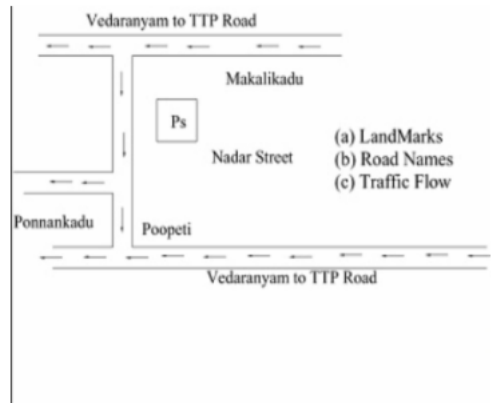

Cad View

Key MAP View