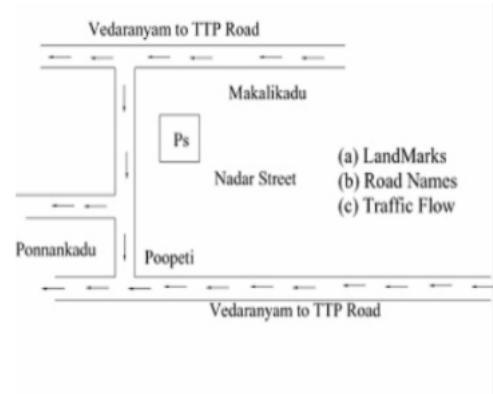

Google Map View

Polling Station Building Front View

Polling Station Front View

Cad View

Key MAP View

சட்டமன்றத் தொகுதியின் எண் மற்றும் பெயர் : 165-வேதாரண்யம் பிரிவு எண் மற்றும் பெயர் 1-வேதாரண்யம் (ந), உச்சகட்டளை வார்டு 8