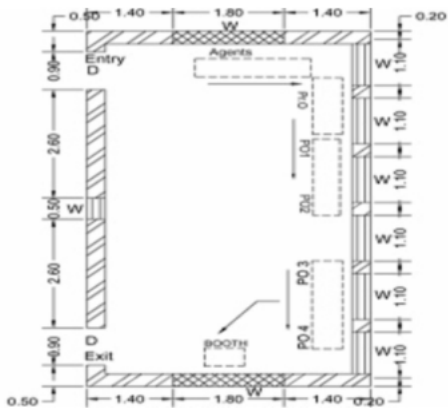

Google Map View

Polling Station Building Front View

Polling Station Front View

Cad View

Key MAP View

சட்டமன்றத் தொகுதியின் எண் மற்றும் பெயர் : 165-வேதாரண்யம் மற்றும் பெயர் : 165-வேதாரண்யம் பிரிவு எண் மற்றும் பெயர் : 1-வேதாரண்யம் (ந), மன்னையப்பன் கட்டளை வார்டு 6