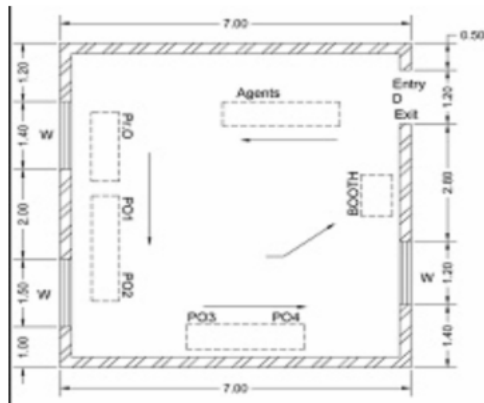

Google Map View

Polling Station Building Front View

Polling Station Front View

Cad View

Key MAP View

சட்டமன்றத் தொகுதியின் எண் மற்றும் பெயர் : 165-வேதாரண்யம் மற்றும் பெயர் 1-வேதாரண்யம் (ந), ஏரி வடகரை வார்டு 12