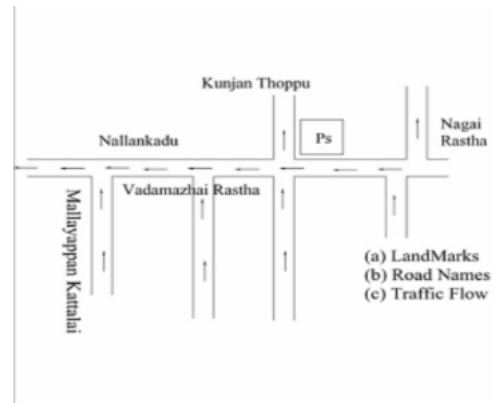

Google Map View

Polling Station Building Front View

Polling Station Front View

Cad View

Key MAP View

சட்டமன்றத் தொகுதியின் எண் மற்றும் பெயர் : 165-வேதாரண்யம் மற்றும் பெயர் 1-வேதாரண்யம் (ந), ஏரி வடகரை வார்டு 12