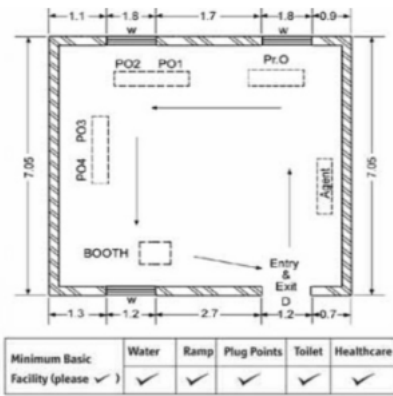

Google Map View

Polling Station Building Front View

Polling Station Front View

Cad View

Key MAP View

சட்டமன்றத் தொகுதியின் எண் மற்றும் பெயர் : 165-வேதாரண்யம் மற்றும் பெயர் : 1-கோடியக்காடு (வ.கி) மற்றும் (ஊ), புதுத்தெரு வார்டு : 2