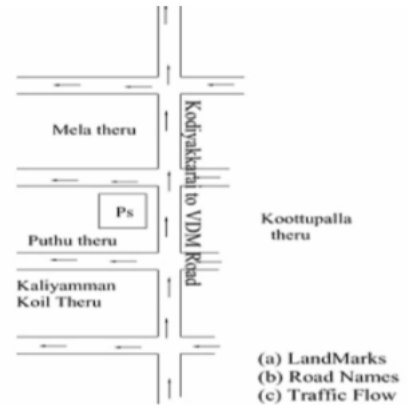

Key MAP View