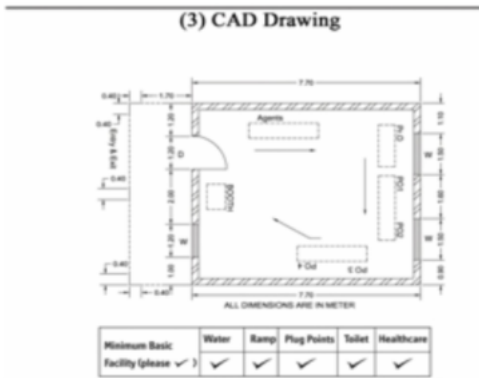

Google Map View

Polling Station Building Front View

Polling Station Front View

Cad View

Key MAP View

சட்டமன்றத் தொகுதியின் எண் மற்றும் பெயர் : 165-வேதாரண்யம்
பிரிவு எண் மற்றும் பெயர் 1-நத்தப்பள்ளம் (வ.கி) மற்றும் (ஊ), பள்ளியமூலை வடக்குதெரு வார்டு:1