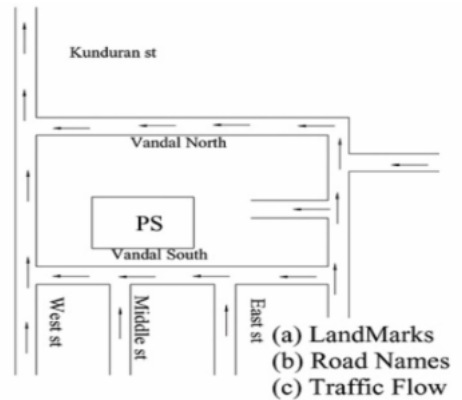

Cad View

Key MAP View