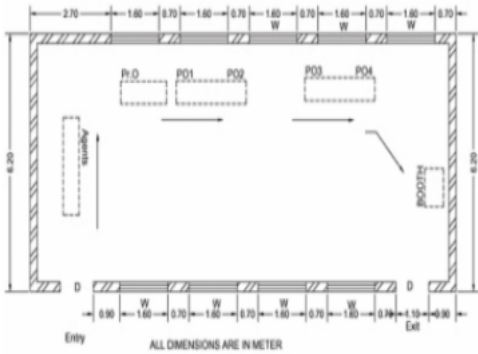

Cad View

Key MAP View