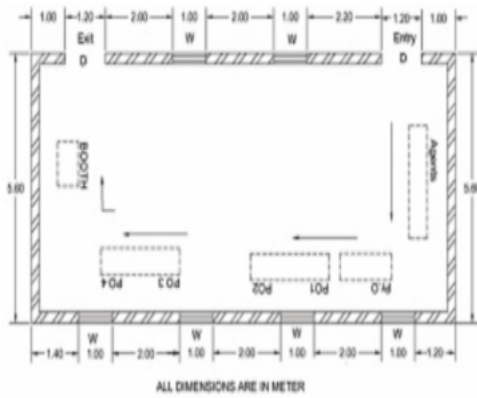

Google Map View

Polling Station Building Front View

Polling Station Front View

Cad View

Key MAP View

1 பெயர் : விக்னேஷ் தந்தை பெயர்: கிருஷ்ணமூர்த்தி வீட்டு எண் : 00 வயது : 21 பாலினம் : ஆண் Photo is available	XUO1693159	2 பெயர் : மதியழகன் தந்தை பெயர்: வீரப்பன் வீட்டு எண் : 1 வயது : 63 பாலினம் : ஆண் Photo is available	XUO0877290	3 பெயர் : வீரமணி தந்தை பெயர்: மதியழகன் வீட்டு எண் : 1-1B வயது : 24 பாலினம் : ஆண் Photo is available	XUO1475920
4 பெயர் : முத்துவேல் தந்தை பெயர்: கணேசன் வீட்டு எண் : 1-3 வயது : 28 பாலினம் : ஆண் Photo is available	XUO0579151	5 பெயர் : சரஸ்வதி கணவர் பெயர்: கோபி வீட்டு எண் : 1/3ஏ வயது : 29 பாலினம் : பெண் Photo is available	XUO1620632	6 பெயர் : அபிநயா தந்தை பெயர்: குமார் வீட்டு எண் : 1-3ஏ வயது : 26 பாலினம் : பெண் Photo is available	XUO0733352
7 பெயர் : பார்த்திபன் தந்தை பெயர்: குமார் வீட்டு எண் : 1-3எ வயது : 26 பாலினம் : ஆண் Photo is available	XUO0748053	8 பெயர் : அழகுசெல்வம் தந்தை பெயர்: கனகசுந்தரம் வீட்டு எண் : 1-4 வயது : 31 பாலினம் : ஆண் Photo is available	XUO0579136	9 பெயர் : வித்யா தந்தை பெயர்: முருகையன் வீட்டு எண் : 1-4 வயது : 24 பாலினம் : பெண் Photo is available	XUO1475755
10 பெயர் : பவித்ரா தந்தை பெயர்: முருகையன் வீட்டு எண் : 1-4பி வயது : 25 பாலினம் : பெண் Photo is available	XUO0735993	11 பெயர் : முரளி தந்தை பெயர்: கண்ணையன் வீட்டு எண் : 1-5 வயது : 37 பாலினம் : ஆண் Photo is available	XUO0673905	12 பெயர் : ஸ்டாலின் தந்தை பெயர்: முரளி வீட்டு எண் : 1/7 வயது : 23 பாலினம் : ஆண் Photo is available	XUO1552116
13 பெயர் : ஷீலா தந்தை பெயர்: கிருஷ்ணமூர்த்தி வீட்டு எண் : 1-8/1 வயது : 20 பாலினம் : பெண் Photo is available	XUO1705953	14 பெயர் : சூதாகரன் தந்தை பெயர்: இரவி வீட்டு எண் : 1-9 வயது : 25 பாலினம் : ஆண் Photo is available	XUO0748129	15 பெயர் : மாதவிதி கணவர் பெயர்: தியானபாலன் வீட்டு எண் : 1-10ஏ வயது : 29 பாலினம் : பெண் Photo is available	XUO1679687
16 பெயர் : ரஞ்சனி கணவர் பெயர்: சேதுமாதவன் வீட்டு எண் : 1/ 12 வயது : 31 பாலினம் : பெண் Photo is available	XUO1609239	17 பெயர் : இறையன்பு தந்தை பெயர்: குமார் வீட்டு எண் : 1-14 வயது : 35 பாலினம் : ஆண் Photo is available	XUO0099440	18 பெயர் : சாந்தி கணவர் பெயர்: வேதாச்சலம் வீட்டு எண் : 1-15 வயது : 41 பாலினம் : பெண் Photo is available	XUO0180497
19 பெயர் : சரஸ்வதி கணவர் பெயர்: கணேசன் வீட்டு எண் : 1-16A வயது : 36 பாலினம் : பெண் Photo is available	XUO0099424	20 பெயர் : சரசு கணவர் பெயர்: சந்திரசாமி வீட்டு எண் : 1-17 வயது : 47 பாலினம் : பெண் Photo is available	XUO0645705	21 பெயர் : தேவயாணி கணவர் பெயர்: அனந்த் வீட்டு எண் : 1/17 வயது : 24 பாலினம் : பெண் Photo is available	XUO1708916
22 பெயர் : லெனின் தந்தை பெயர்: முரளி வீட்டு எண் : 1/17 வயது : 22 பாலினம் : ஆண் Photo is available	XUO1625607	23 பெயர் : தீபா தந்தை பெயர்: விஜயகுமார் வீட்டு எண் : 1-17A வயது : 27 பாலினம் : பெண் Photo is available	XUO0673889	24 பெயர் : பிரகாஷ் தந்தை பெயர்: குமார் வீட்டு எண் : 1/19 வயது : 23 பாலினம் : ஆண் Photo is available	XUO1625599
25 பெயர் : நிதீஷ் ம் தந்தை பெயர்: மார்க்கண்டன் வீட்டு எண் : 1/24 வயது : 19 பாலினம் : ஆண் Photo is available	XUO1750850	26 பெயர் : சசிகலா பி கணவர் பெயர்: பாலசுப்ரமணியன் வீட்டு எண் : 1/711 வயது : 32 பாலினம் : பெண் Photo is available	XUO1763671	27 பெயர் : கண்ணையன் தந்தை பெயர்: சின்னன் வீட்டு எண் : 1A வயது : 63 பாலினம் : ஆண் Photo is available	XUO0877316
28 பெயர் : சிவசங்கரி கணவர் பெயர்: அருண் குமார் வீட்டு எண் : 2/10 வயது : 27 பாலினம் : பெண் Photo is available	XUO1590330	29 பெயர் : ஆர்த்தி தந்தை பெயர்: அய்யாசாமி வீட்டு எண் : 2/10 வயது : 24 பாலினம் : பெண் Photo is available	XUO1548023	30 பெயர் : லெனின் தந்தை பெயர்: குப்புசாமி வீட்டு எண் : 2/13 வயது : 22 பாலினம் : ஆண் Photo is available	XUO1625581