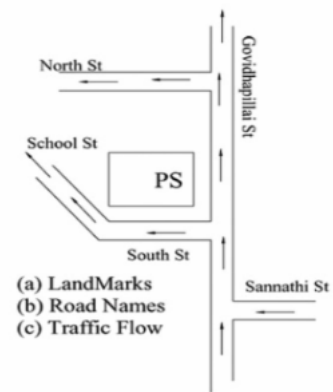

Key MAP View