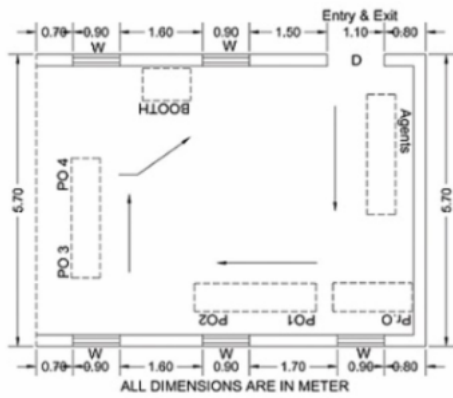

Google Map View

Polling Station Building Front View

Polling Station Front View

Cad View

Key MAP View

1 பெயர் : மனோகரன் தந்தை பெயர்: மகாலிங்கம் வீட்டு எண் : 1 வயது : 67 பாலினம் : ஆண் Photo is available	XUO0884528	2 பெயர் : பட்டம்மாள் கணவர் பெயர்: மனோகரன் வீட்டு எண் : 1 வயது : 59 பாலினம் : பெண் Photo is available	XUO0884536	3 பெயர் : கவியரசன் தந்தை பெயர்: முருகையன் வீட்டு எண் : 1 வயது : 30 பாலினம் : ஆண் Photo is available	XUO0415323
4 பெயர் : விக்னேஷ் தந்தை பெயர்: முருகையன் வீட்டு எண் : 1 வயது : 28 பாலினம் : ஆண் Photo is available	XUO0709428	5 பெயர் : பிரவீன்குமார் தந்தை பெயர்: கந்தசாமி வீட்டு எண் : 1/1 வயது : 25 பாலினம் : ஆண் Photo is available	XUO1559665	6 பெயர் : கார்த்திகா கணவர் பெயர்: சேகர் வீட்டு எண் : 1/1 வயது : 23 பாலினம் : பெண் Photo is available	XUO1568302
7 பெயர் : பிரகாஷ் தந்தை பெயர்: ரவி வீட்டு எண் : 1-23 வயது : 29 பாலினம் : ஆண் Photo is available	XUO0579342	8 பெயர் : ஐயப்பன் தந்தை பெயர்: அர்சுனன் வீட்டு எண் : 1/26 வயது : 23 பாலினம் : ஆண் Photo is available	XUO1591460	9 பெயர் : புனிதா தந்தை பெயர்: வீரப்பன் வீட்டு எண் : 1-50 வயது : 31 பாலினம் : பெண் Photo is available	ZLM0371625
10 பெயர் : சுகிதா கணவர் பெயர்: சுதாகர் வீட்டு எண் : 1-50 வயது : 29 பாலினம் : பெண் Photo is available	XUO1585835	11 பெயர் : வீரபத்திரன் தந்தை பெயர்: இராஜாங்கம் வீட்டு எண் : 1-82 வயது : 35 பாலினம் : ஆண் Photo is available	XUO0280495	12 பெயர் : முருகையன் தந்தை பெயர்: சாமிநாதன் வீட்டு எண் : 2 வயது : 74 பாலினம் : ஆண் Photo is available	XUO0884544
13 பெயர் : ஞானசுந்தரி தந்தை பெயர்: முருகையன் வீட்டு எண் : 2 வயது : 71 பாலினம் : ஆண் Photo is available	XUO0884551	14 பெயர் : நாகப்பன் தந்தை பெயர்: முருகையன் வீட்டு எண் : 2 வயது : 50 பாலினம் : பெண் Photo is available	XUO0884569	15 பெயர் : வெங்கடேஷ் தந்தை பெயர்: அம்பிகாபதி வீட்டு எண் : 2-9 வயது : 34 பாலினம் : ஆண் Photo is available	XUO0348110
16 பெயர் : முல்லையரசி தந்தை பெயர்: முருகையன் வீட்டு எண் : 2-60 சி வயது : 26 பாலினம் : பெண் Photo is available	XUO0709436	17 பெயர் : அர்ச்சுனா தந்தை பெயர்: முருகதாஸ் வீட்டு எண் : 2/102ஏ வயது : 22 பாலினம் : பெண் Photo is available	XUO1625649	18 பெயர் : துர்க்கா தந்தை பெயர்: சேகர் வீட்டு எண் : 2/109ஏ வயது : 22 பாலினம் : பெண் Photo is available	XUO1625631
19 பெயர் : அரவிந்தன் தந்தை பெயர்: இராஜேந்திரன் வீட்டு எண் : 2-110 வயது : 28 பாலினம் : ஆண் Photo is available	XUO0579334	20 பெயர் : சுரேஷ் தந்தை பெயர்: கிருஷ்ணன் வீட்டு எண் : 2-119 வயது : 41 பாலினம் : ஆண் Photo is available	XUO0281089	21 பெயர் : மாதவன் தந்தை பெயர்: சுப்பையா வீட்டு எண் : 2-128 வயது : 31 பாலினம் : ஆண் Photo is available	XUO0348243
22 பெயர் : அங்கயர்கண்ணி கணவர் பெயர்: கதிர்வேல் வீட்டு எண் : 3 வயது : 68 பாலினம் : பெண் Photo is available	XUO0884585	23 பெயர் : சேகர் தந்தை பெயர்: கதிர்வேல் வீட்டு எண் : 3 வயது : 55 பாலினம் : ஆண் Photo is available	XUO0884593	24 பெயர் : மலர்விழி கணவர் பெயர்: சேகர் வீட்டு எண் : 3 வயது : 46 பாலினம் : பெண் Photo is available	XUO1533082
25 பெயர் : சோபனா கணவர் பெயர்: வடுகநாதன் வீட்டு எண் : 3/3 வயது : 32 பாலினம் : பெண் Photo is available	XUO1591361	26 பெயர் : சரவணன் தந்தை பெயர்: முருகையன் வீட்டு எண் : 3-5A வயது : 30 பாலினம் : ஆண் Photo is available	XUO0511287	27 பெயர் : ரமேஷ் தந்தை பெயர்: குணசேகரன் வீட்டு எண் : 3-5A1 வயது : 33 பாலினம் : ஆண் Photo is available	XUO0280552
28 பெயர் : ஆனந்தன் தந்தை பெயர்: ரெத்தினம் வீட்டு எண் : 3-6A வயது : 54 பாலினம் : ஆண் Photo is available	BNG4918702	29 பெயர் : தீபா தந்தை பெயர்: அன்பழகன் வீட்டு எண் : 3-10 வயது : 30 பாலினம் : பெண் Photo is available	XUO0620187	30 பெயர் : ரமேஷ்குமார் தந்தை பெயர்: ஜெயபால் வீட்டு எண் : 3-12 வயது : 35 பாலினம் : ஆண் Photo is available	XUO0546598