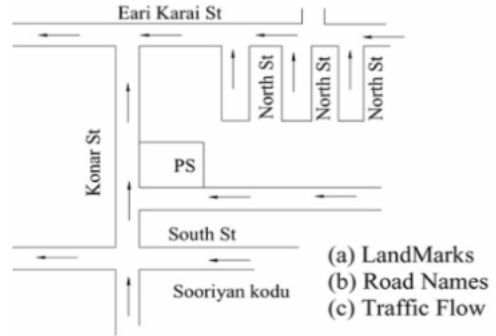

Cad View

Key MAP View