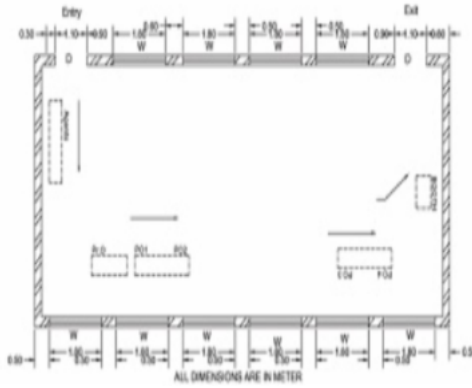

Cad View

Key MAP View