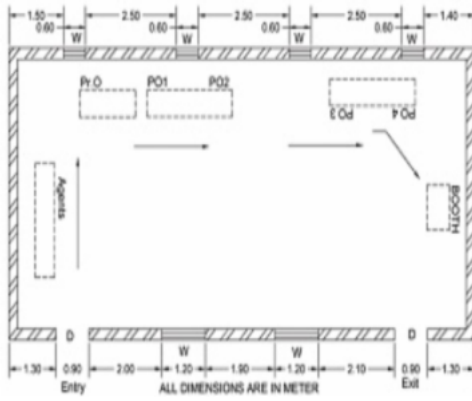

Cad View

Key MAP View