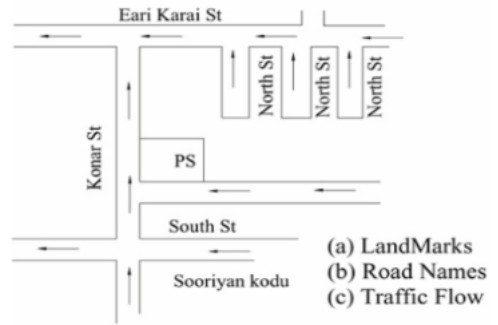

Cad View

Key MAP View