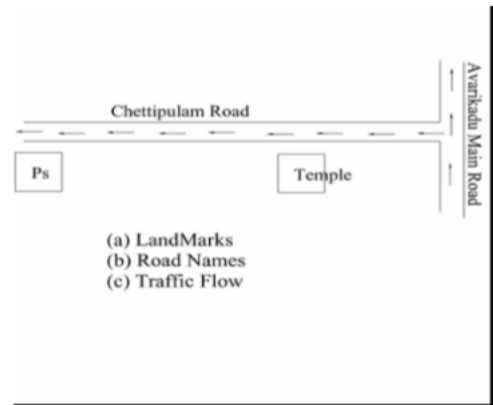

Google Map View

Polling Station Building Front View

Polling Station Front View

Cad View

Key MAP View

1 பெயர் : ஜெயசித்ரா கணவர் பெயர் : வீரமணி வீட்டு எண் : 1 வயது : 47 பாலினம் : பெண்	XUO0283143 Photo is available	2 பெயர் : அய்யாத்துரை தந்தை பெயர் : வீராச்சாமி வீட்டு எண் : 1-51 வயது : 51 பாலினம் : ஆண்	BNG2035632 Photo is available	3 பெயர் : அன்பரசன் தந்தை பெயர் : சேகர் வீட்டு எண் : 2-12 வயது : 37 பாலினம் : ஆண்	XUO0181263 Photo is available
4 பெயர் : சோதி கணவர் பெயர் : ராமச்சந்திரன் வீட்டு எண் : 2-22 வயது : 54 பாலினம் : பெண்	XUO0939629 Photo is available	5 பெயர் : சிவா தந்தை பெயர் : ராமச்சந்திரன் வீட்டு எண் : 2-22 வயது : 31 பாலினம் : ஆண்	XUO0349571 Photo is available	6 பெயர் : அபிதா கணவர் பெயர் : சிவா வீட்டு எண் : 2/22 வயது : 24 பாலினம் : பெண்	XUO1762335 Photo is available
7 பெயர் : மல்லிகா கணவர் பெயர் : சுப்பிரமணியன் வீட்டு எண் : 2-23 வயது : 69 பாலினம் : பெண்	XUO0939645 Photo is available	8 பெயர் : விஜயலெட்சுமி கணவர் பெயர் : கருணாநிதி வீட்டு எண் : 2-25 வயது : 44 பாலினம் : பெண்	XUO0181271 Photo is available	9 பெயர் : செல்வராசு தந்தை பெயர் : பொன்னுசாமி வீட்டு எண் : 2-26 வயது : 76 பாலினம் : ஆண்	XUO0939652 Photo is available
10 பெயர் : வேதநாயகி கணவர் பெயர் : செல்வராசு வீட்டு எண் : 2-26 வயது : 71 பாலினம் : பெண்	XUO0939660 Photo is available	11 பெயர் : கருணாநிதி தந்தை பெயர் : மணியன் வீட்டு எண் : 2-26 வயது : 51 பாலினம் : ஆண்	XUO0939678 Photo is available	12 பெயர் : தமணி கணவர் பெயர் : ராகவன் வீட்டு எண் : 2-28 வயது : 42 பாலினம் : பெண்	BNG2035145 Photo is available
S 13 பெயர் : முருகேசன் தந்தை பெயர் : கணேசன் வீட்டு எண் : 2/30 வயது : 59 பாலினம் : ஆண்	XUO1643386 Photo is available	S 14 பெயர் : கலைமதி தந்தை பெயர் : சித்ரவேல் வீட்டு எண் : 2/30-2 வயது : 30 பாலினம் : பெண்	XUO0479121 Photo is available	15 பெயர் : மாரிமுத்து கணவர் பெயர் : ராதா வீட்டு எண் : 2-31 வயது : 67 பாலினம் : பெண்	XUO0939686 Photo is available
16 பெயர் : விஜயகுமார் தந்தை பெயர் : இராதா வீட்டு எண் : 2-31 வயது : 48 பாலினம் : ஆண்	BNG1314855 Photo is available	17 பெயர் : ஜெயபால் தந்தை பெயர் : கோபால் வீட்டு எண் : 2-31-1 வயது : 59 பாலினம் : ஆண்	XUO0181354 Photo is available	18 பெயர் : அன்னலெட்சுமி கணவர் பெயர் : செயபால் வீட்டு எண் : 2-31-1 வயது : 58 பாலினம் : பெண்	XUO0181206 Photo is available
19 பெயர் : சரணராஜ் தந்தை பெயர் : ஜெயபால் வீட்டு எண் : 2-31-1 வயது : 25 பாலினம் : ஆண்	XUO0740829 Photo is available	20 பெயர் : மைனர் தந்தை பெயர் : பக்கிரிசாமி வீட்டு எண் : 2-33 வயது : 65 பாலினம் : ஆண்	XUO0939694 Photo is available	21 பெயர் : அண்ணாதுரை தந்தை பெயர் : பக்கிரிசாமி வீட்டு எண் : 2-35 வயது : 51 பாலினம் : ஆண்	BNG1307388 Photo is available
22 பெயர் : இந்திரா கணவர் பெயர் : அண்ணாத்துரை வீட்டு எண் : 2-35 வயது : 48 பாலினம் : பெண்	BNG2035301 Photo is available	23 பெயர் : அருண் தந்தை பெயர் : அண்ணாதுரை வீட்டு எண் : 2-35 வயது : 25 பாலினம் : ஆண்	XUO0724583 Photo is available	24 பெயர் : வேதையன் தந்தை பெயர் : பொன்னுசாமி வீட்டு எண் : 2-49 வயது : 78 பாலினம் : ஆண்	XUO0939702 Photo is available
25 பெயர் : பாண்டியன் தந்தை பெயர் : வேதையன் வீட்டு எண் : 2-49-1 வயது : 51 பாலினம் : ஆண்	XUO0939710 Photo is available	26 பெயர் : வள்ளி கணவர் பெயர் : பாண்டியன் வீட்டு எண் : 2-49-1 வயது : 48 பாலினம் : பெண்	BNG1310713 Photo is available	27 பெயர் : வீரமணி தந்தை பெயர் : வீராச்சாமி வீட்டு எண் : 2/50 வயது : 55 பாலினம் : ஆண்	BNG1311950 Photo is available
28 பெயர் : வித்யா கணவர் பெயர் : வீரமணி வீட்டு எண் : 2/50 வயது : 51 பாலினம் : பெண்	BNG1311943 Photo is available	29 பெயர் : அபர்ணா தந்தை பெயர் : வீரமணி வீட்டு எண் : 2-50 வயது : 25 பாலினம் : பெண்	XUO0761205 Photo is available	30 பெயர் : அபிநந்தன் தந்தை பெயர் : வீரமணி வீட்டு எண் : 2/50 வயது : 21 பாலினம் : ஆண்	XUO1677665 Photo is available