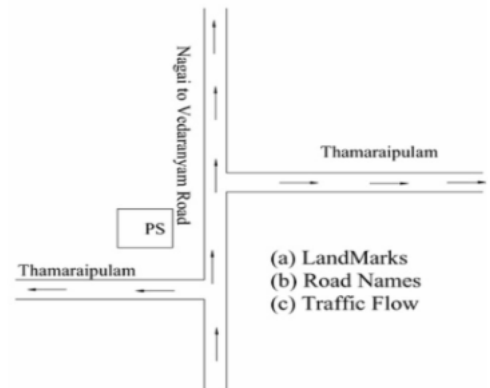

Cad View

Key MAP View