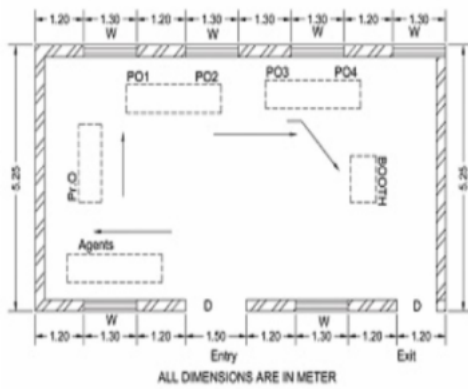

Cad View

Key MAP View