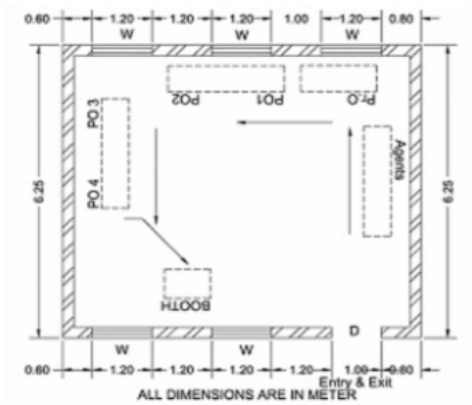

Google Map View

Polling Station Building Front View

Polling Station Front View

Cad View

Key MAP View

1 பெயர் : மல்லிகா கணவர் பெயர்: மோகன் வீட்டு எண் : 1 வயது : 44 பாலினம் : பெண் Photo is available	XUO0715912	2 பெயர் : மங்கையற்கரசி தந்தை பெயர்: பாலசுப்ரமணியன் வீட்டு எண் : 1-2 வயது : 35 பாலினம் : பெண் Photo is available	XUO0350488	3 பெயர் : சுதாயினி தந்தை பெயர்: தமிழ்மணி வீட்டு எண் : 1-3 வயது : 29 பாலினம் : பெண் Photo is available	XUO0581975
4 பெயர் : ரமேஷ் தந்தை பெயர்: தங்கராசு வீட்டு எண் : 1-5 வயது : 36 பாலினம் : ஆண் Photo is available	XUO0620682	5 பெயர் : பெருமாள் தந்தை பெயர்: முருகையன் வீட்டு எண் : 1-8 வயது : 68 பாலினம் : ஆண் Photo is available	XUO0582155	6 பெயர் : ஷீலா தந்தை பெயர்: ராமையன் வீட்டு எண் : 1-09 வயது : 30 பாலினம் : பெண் Photo is available	XUO0620658
7 பெயர் : தங்கம் கணவர் பெயர்: நவநீதகண்ணன் வீட்டு எண் : 1-10 வயது : 43 பாலினம் : பெண் Photo is available	XUO1557867	8 பெயர் : இளவரசி கணவர் பெயர்: சண்முகம் வீட்டு எண் : 1-11 வயது : 39 பாலினம் : பெண் Photo is available	XUO0284737	9 பெயர் : ஆனந்தி தந்தை பெயர்: வீரமணி வீட்டு எண் : 1/11 வயது : 25 பாலினம் : பெண் Photo is available	XUO1569524
10 பெயர் : விமலா கணவர் பெயர்: சுப்பிரமணியம் வீட்டு எண் : 1-12 வயது : 35 பாலினம் : பெண் Photo is available	XUO1558873	S 11 பெயர் : ரம்யா தந்தை பெயர்: தனபால் வீட்டு எண் : 1-16-ஏ வயது : 26 பாலினம் : பெண் DELETED Photo is available	XUO0709766	12 பெயர் : முருகையன் தந்தை பெயர்: சிங்காரவேல் வீட்டு எண் : 1-19 வயது : 45 பாலினம் : ஆண் Photo is available	XUO0284695
13 பெயர் : சந்தோஷ் தந்தை பெயர்: ராஜேந்தரன் வீட்டு எண் : 1/19-1 வயது : 20 பாலினம் : ஆண் Photo is available	XUO1706852	14 பெயர் : மாலதி கணவர் பெயர்: வாசு வீட்டு எண் : 1-21 வயது : 43 பாலினம் : பெண் Photo is available	XUO0284687	15 பெயர் : கண்ணன் தந்தை பெயர்: தாண்டவராயன் வீட்டு எண் : 1-21 வயது : 38 பாலினம் : ஆண் Photo is available	XUO0513457
16 பெயர் : அருண் குமார் தந்தை பெயர்: விஜயகுமார் வீட்டு எண் : 1/22 வயது : 23 பாலினம் : ஆண் Photo is available	XUO1557941	17 பெயர் : அரவிந்த் தந்தை பெயர்: விஜயகுமார் வீட்டு எண் : 1/22 வயது : 20 பாலினம் : ஆண் Photo is available	XUO1706431	18 பெயர் : ஜானபீட்டர் தாயின் பெயர்: பேரியாநாயகதமல பேரியாநாயகதமல வீட்டு எண் : 1/24 வயது : 48 பாலினம் : ஆண் Photo is available	XUO1603000
#2 19 பெயர் : பாஸ்கர் கார்த்திகேயன் தந்தை பெயர்: கார்த்திகேயன் வீட்டு எண் : 1-24 வயது : 31 பாலினம் : ஆண் Photo is available	XUO0513424	20 பெயர் : விஷ்ணு தந்தை பெயர்: சேகர் வீட்டு எண் : 1/28 வயது : 31 பாலினம் : பெண் Photo is available	XUO1557925	21 பெயர் : தரணி இந்திரா தந்தை பெயர்: இரகுபதி வீட்டு எண் : 1-29 வயது : 36 பாலினம் : பெண் Photo is available	XUO0284752
22 பெயர் : குமரேசன் தந்தை பெயர்: இரகுபதி வீட்டு எண் : 1-29A வயது : 37 பாலினம் : ஆண் Photo is available	XUO0284489	23 பெயர் : சுந்தரலிங்கம் தந்தை பெயர்: தமிழ்மணி வீட்டு எண் : 1-31 வயது : 27 பாலினம் : ஆண் Photo is available	XUO0646752	24 பெயர் : தரணிராசன் தந்தை பெயர்: முருகையன் வீட்டு எண் : 1-32 வயது : 34 பாலினம் : ஆண் Photo is available	XUO0284679
25 பெயர் : தினேஷ் தந்தை பெயர்: சந்திரசேகரன் வீட்டு எண் : 1-33 வயது : 32 பாலினம் : ஆண் Photo is available	XUO0284711	26 பெயர் : சத்தியா தந்தை பெயர்: அங்கமுத்து வீட்டு எண் : 1-37 வயது : 30 பாலினம் : பெண் Photo is available	XUO0620666	27 பெயர் : வெண்ணிலா தந்தை பெயர்: அங்கமுத்து வீட்டு எண் : 1-37 வயது : 26 பாலினம் : பெண் Photo is available	XUO0709774
28 பெயர் : சுமதி தந்தை பெயர்: கண்ணன் வீட்டு எண் : 1/37-1 வயது : 39 பாலினம் : ஆண் Photo is available	XUO1566652	29 பெயர் : இந்திரா தந்தை பெயர்: அங்கமுத்து வீட்டு எண் : 1-37A வயது : 28 பாலினம் : பெண் Photo is available	XUO0620674	30 பெயர் : ரஞ்சித் தந்தை பெயர்: கோதண்டபாணி வீட்டு எண் : 1-38 வயது : 28 பாலினம் : ஆண் Photo is available	XUO0582056