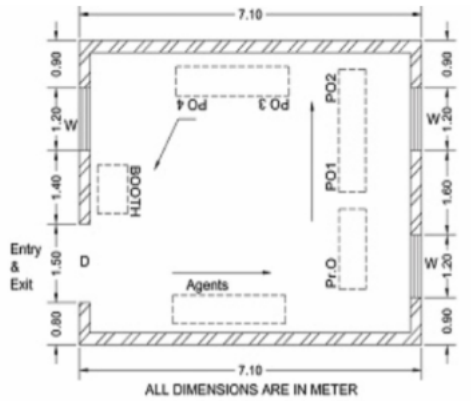

Google Map View

Polling Station Building Front View

Polling Station Front View

Cad View

Key MAP View

1	XUO0104810	பெயர் : கலையரசி கணவர் பெயர் : குருமூர்த்தி வீட்டு எண் : 1 வயது : 48 பாலினம் : பெண்	Photo is available	2	XUO0104661	பெயர் : உலகநாதன் தந்தை பெயர் : பெருமாள் வீட்டு எண் : 1 வயது : 46 பாலினம் : ஆண்	Photo is available	3	XUO0104539	பெயர் : வீஜயகுமார் தந்தை பெயர் : காசிநாதன் வீட்டு எண் : 1 வயது : 46 பாலினம் : ஆண்	Photo is available
4	XUO0351106	பெயர் : கன்னியப்பன் தந்தை பெயர் : ராஜாங்கம் வீட்டு எண் : 1 வயது : 45 பாலினம் : ஆண்	Photo is available	5	XUO0104430	பெயர் : ராசலெட்சுமி கணவர் பெயர் : முத்துகிருஷ்ணன் வீட்டு எண் : 1 வயது : 42 பாலினம் : பெண்	Photo is available	6	XUO0104794	பெயர் : ஜெயபுரீ கணவர் பெயர் : செல்வகுமார் வீட்டு எண் : 1 வயது : 42 பாலினம் : பெண்	Photo is available
7	XUO0104760	பெயர் : ராமதேவி கணவர் பெயர் : மாரியப்பன் வீட்டு எண் : 1 வயது : 41 பாலினம் : பெண்	Photo is available	8	XUO0351189	பெயர் : ஆனந்தி கணவர் பெயர் : சேகர் வீட்டு எண் : 1 வயது : 41 பாலினம் : பெண்	Photo is available	9	XUO0104687	பெயர் : அன்புகனிதன் தந்தை பெயர் : செருத்தமணன் வீட்டு எண் : 1 வயது : 40 பாலினம் : ஆண்	Photo is available
10	XUO0104505	பெயர் : ஐயப்பன் தந்தை பெயர் : செந்தில்வேல் வீட்டு எண் : 1 வயது : 40 பாலினம் : ஆண்	Photo is available	11	XUO0104778	பெயர் : ராஜேஸ்வரி கணவர் பெயர் : பாப்பையன் வீட்டு எண் : 1 வயது : 40 பாலினம் : பெண்	Photo is available	12	XUO0104414	பெயர் : சித்திரைசெல்வம் தந்தை பெயர் : கிருஷ்ணன் வீட்டு எண் : 1 வயது : 40 பாலினம் : ஆண்	Photo is available
13	XUO0104547	பெயர் : தவச்செல்வி கணவர் பெயர் : வீஜயகுமார் வீட்டு எண் : 1 வயது : 40 பாலினம் : பெண்	Photo is available	14	XUO0582650	பெயர் : சிவசங்கரி கணவர் பெயர் : ஆறுமுகம் வீட்டு எண் : 1 வயது : 40 பாலினம் : பெண்	Photo is available	15	XUO0104281	பெயர் : சக்திகுமார் தந்தை பெயர் : குமரவேல் வீட்டு எண் : 1 வயது : 39 பாலினம் : ஆண்	Photo is available
16	XUO0104455	பெயர் : ஐயப்பன் தந்தை பெயர் : சுப்பிரமணியன் வீட்டு எண் : 1 வயது : 39 பாலினம் : ஆண்	Photo is available	17	XUO0104612	பெயர் : புனிதவேல் தந்தை பெயர் : கிருஷ்ணன் வீட்டு எண் : 1 வயது : 39 பாலினம் : ஆண்	Photo is available	18	XUO0104844	பெயர் : வைஜெயந்திமாலா கணவர் பெயர் : முருகேசன் வீட்டு எண் : 1 வயது : 38 பாலினம் : பெண்	Photo is available
19	XUO0104679	பெயர் : வீஜயா கணவர் பெயர் : ரமேஷ் வீட்டு எண் : 1 வயது : 38 பாலினம் : பெண்	Photo is available	20	XUO0104240	பெயர் : சுந்தரமூர்த்தி தந்தை பெயர் : முருகையன் வீட்டு எண் : 1 வயது : 38 பாலினம் : பெண்	Photo is available	21	XUO0104729	பெயர் : கலைவாணி கணவர் பெயர் : சிவலிங்கம் வீட்டு எண் : 1 வயது : 38 பாலினம் : பெண்	Photo is available
22	XUO0104448	பெயர் : குப்புசாமி தந்தை பெயர் : சுப்பிரமணியன் வீட்டு எண் : 1 வயது : 37 பாலினம் : ஆண்	Photo is available	23	XUO0104299	பெயர் : பாலமுருகன் தந்தை பெயர் : குமரவேல் வீட்டு எண் : 1 வயது : 37 பாலினம் : ஆண்	Photo is available	24	XUO0104828	பெயர் : அரிகரன் தந்தை பெயர் : மாரிமுத்து வீட்டு எண் : 1 வயது : 37 பாலினம் : ஆண்	Photo is available
25	XUO0104596	பெயர் : முரளிதரன் தந்தை பெயர் : சின்னசாமி வீட்டு எண் : 1 வயது : 36 பாலினம் : ஆண்	Photo is available	26	XUO0104604	பெயர் : தனபாக்கியம் கணவர் பெயர் : ராஜவேலு வீட்டு எண் : 1 வயது : 36 பாலினம் : பெண்	Photo is available	27	XUO0104695	பெயர் : ராஜா தந்தை பெயர் : குப்புசாமி வீட்டு எண் : 1 வயது : 36 பாலினம் : ஆண்	Photo is available
28	XUO0104653	பெயர் : சதீஷ்குமார் தந்தை பெயர் : சுப்பையன் வீட்டு எண் : 1 வயது : 36 பாலினம் : ஆண்	Photo is available	29	XUO0104356	பெயர் : பூபாலன் தந்தை பெயர் : கன்னியப்பன் வீட்டு எண் : 1 வயது : 36 பாலினம் : ஆண்	Photo is available	30	XUO0104232	பெயர் : மலர்செல்வி கணவர் பெயர் : முருகானந்தம் வீட்டு எண் : 1 வயது : 36 பாலினம் : பெண்	Photo is available