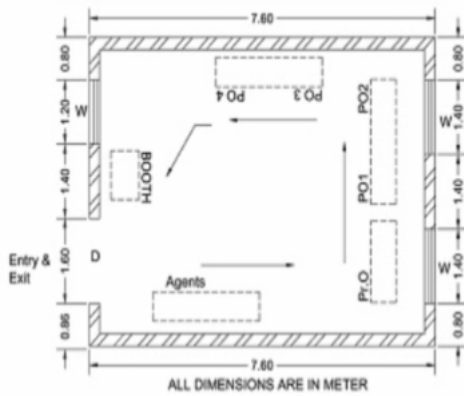

Google Map View

Polling Station Building Front View

Polling Station Front View

Cad View

Key MAP View

- (a) LandMarks
- (b) Road Names
- (c) Traffic Flow

1	XUO0919977	பெயர் : செட்டியப்பன் போன்னலி தந்தை பெயர்: பொன்னாலி வீட்டு எண் : 1-8 வயது : 60 பாலினம் : ஆண்	Photo is available	2	XUO1578160	பெயர் : வசந்தராஜ் தந்தை பெயர்: நடராஜன் வீட்டு எண் : 1/12 வயது : 23 பாலினம் : ஆண்	Photo is available	3	XUO0351676	பெயர் : முத்துக்குமார் தந்தை பெயர்: சுப்பிரமணியன் வீட்டு எண் : 1-54 வயது : 41 பாலினம் : ஆண்	Photo is available
4	XUO0699686	பெயர் : மஞ்சுபாஷினி தந்தை பெயர்: செல்வராசு வீட்டு எண் : 1-106 வயது : 26 பாலினம் : பெண்	Photo is available	5	XUO1578152	பெயர் : கஜேந்திரன் தந்தை பெயர்: செல்வராசு வீட்டு எண் : 1/106 வயது : 23 பாலினம் : ஆண்	Photo is available	6	XUO1682301	பெயர் : சிந்து தந்தை பெயர்: பொன்னுதுரை வீட்டு எண் : 1/204-1 வயது : 34 பாலினம் : பெண்	Photo is available
7	YZT1058163	பெயர் : சுவேதா கணவர் பெயர்: சரவணன் வீட்டு எண் : 1/204ஏ வயது : 29 பாலினம் : பெண்	Photo is available	8	XUO0104984	பெயர் : வீராச்சாமி தந்தை பெயர்: முருகையன் வீட்டு எண் : 2 வயது : 56 பாலினம் : ஆண்	Photo is available	9	XUO0105023	பெயர் : சந்திரா கணவர் பெயர்: பாலகிருஷ்ணன் வீட்டு எண் : 2 வயது : 53 பாலினம் : பெண்	Photo is available
10	XUO0104992	பெயர் : மல்லிகா கணவர் பெயர்: வீராச்சாமி வீட்டு எண் : 2 வயது : 50 பாலினம் : பெண்	Photo is available	11	XUO0286492	பெயர் : அமுதா கணவர் பெயர்: ராமகிருஷ்ணன் வீட்டு எண் : 2 வயது : 43 பாலினம் : பெண்	Photo is available	12	XUO0105114	பெயர் : அமுல் கணவர் பெயர்: அய்யப்பன் வீட்டு எண் : 2 வயது : 42 பாலினம் : பெண்	Photo is available
13	XUO0105106	பெயர் : சாந்தி கணவர் பெயர்: நடராஜன் வீட்டு எண் : 2 வயது : 38 பாலினம் : பெண்	Photo is available	14	XUO1719020	பெயர் : கலைவாணி முருகையன் கணவர் பெயர்: துரைராசு வீட்டு எண் : 2 வயது : 38 பாலினம் : பெண்	Photo is available	15	XUO0419598	பெயர் : சத்யா கணவர் பெயர்: சிங்காரவேல் வீட்டு எண் : 2 வயது : 35 பாலினம் : பெண்	Photo is available
16	XUO0105171	பெயர் : ஈஸ்வரவிஜயன் தந்தை பெயர்: கோதண்டபாணி வீட்டு எண் : 2- வயது : 34 பாலினம் : ஆண்	Photo is available	17	BNG1226646	பெயர் : ஆரோக்கியசாமி தந்தை பெயர்: பெரியநாயகம் வீட்டு எண் : 2-1 வயது : 71 பாலினம் : ஆண்	Photo is available	18	XUO0928119	பெயர் : ஜேசுமேரி கணவர் பெயர்: ஆரோக்கியசாமி வீட்டு எண் : 2-1 வயது : 66 பாலினம் : பெண்	Photo is available
19	XUO0056028	பெயர் : ரெக்ஸ் மெல்கியா தந்தை பெயர்: ஆரோக்கியசாமி வீட்டு எண் : 2-1 வயது : 55 பாலினம் : ஆண்	Photo is available	20	BNG1260348	பெயர் : டேனியல்ஆரோக்கியதாஸ் தந்தை பெயர்: ஆரோக்கியசாமி வீட்டு எண் : 2-1 வயது : 45 பாலினம் : ஆண்	Photo is available	21	XUO0419606	பெயர் : ஜபமாலை டெல்பின் ராணி கணவர் பெயர்: டேனியல் ஆரோக்கியதாஸ் வீட்டு எண் : 2-2 வயது : 39 பாலினம் : பெண்	Photo is available
22	XUO0733022	பெயர் : ஸ்டெல்லாமேரி கணவர் பெயர்: லாரன்ஸ் அந்தோணிசாமி வீட்டு எண் : 2-2 வயது : 39 பாலினம் : பெண்	Photo is available	23	XUO0928127	பெயர் : பவழவள்ளி கணவர் பெயர்: சுந்தரேசன் வீட்டு எண் : 2-3 வயது : 74 பாலினம் : பெண்	Photo is available	24	BNG2818870	பெயர் : முத்துகிருஷ்ணன் தந்தை பெயர்: சுந்தரேசன் வீட்டு எண் : 2-3 வயது : 51 பாலினம் : ஆண்	Photo is available
25	BNG2818839	பெயர் : சரஸ்வதி கணவர் பெயர்: முத்துகிருஷ்ணன் வீட்டு எண் : 2-3 வயது : 51 பாலினம் : பெண்	Photo is available	26	XUO0733790	பெயர் : வினாயகமுர்த்தி தந்தை பெயர்: மணிவண்ணன் வீட்டு எண் : 2-3ஏ வயது : 25 பாலினம் : ஆண்	Photo is available	27	XUO0928135	பெயர் : இந்திரா கணவர் பெயர்: பெருமாள் வீட்டு எண் : 2-4 வயது : 57 பாலினம் : பெண்	Photo is available
28	XUO0928143	பெயர் : சகிலா கணவர் பெயர்: நடராசன் வீட்டு எண் : 2-5 வயது : 53 பாலினம் : பெண்	Photo is available	29	XUO0928150	பெயர் : பாலையன் தந்தை பெயர்: இராவுத்தன் வீட்டு எண் : 2-6 வயது : 64 பாலினம் : ஆண்	Photo is available	30	XUO0928168	பெயர் : செல்வி கணவர் பெயர்: பாலையன் வீட்டு எண் : 2-6 வயது : 55 பாலினம் : பெண்	Photo is available