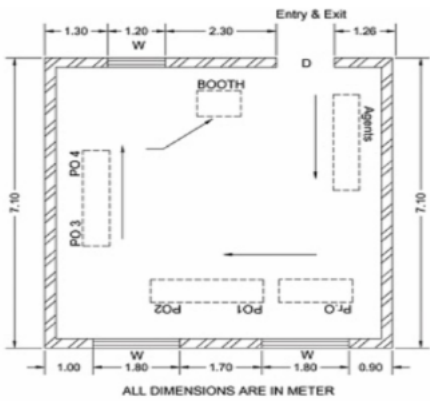

Google Map View

Polling Station Building Front View

Polling Station Front View

Cad View

Key MAP View

1 பெயர் : பிரியா தந்தை பெயர் : செல்வதுரை வீட்டு எண் : 1 வயது : 41 பாலினம் : பெண் Photo is available	XUO1708296	2 பெயர் : அசோக் தந்தை பெயர் : குப்புராஜ் வீட்டு எண் : 1 வயது : 32 பாலினம் : ஆண் Photo is available	XUO0420091	3 பெயர் : விஜயராஜ் தந்தை பெயர் : மாணிக்கம் வீட்டு எண் : 1 வயது : 32 பாலினம் : ஆண் Photo is available	XUO0287144
4 பெயர் : கௌதமன் தந்தை பெயர் : சுப்பையன் வீட்டு எண் : 1 வயது : 31 பாலினம் : ஆண் Photo is available	XUO0420224	5 பெயர் : தினேஷ் தந்தை பெயர் : ராமசாமி வீட்டு எண் : 1 வயது : 31 பாலினம் : ஆண் Photo is available	XUO0420232	6 பெயர் : புனிதா தந்தை பெயர் : சின்னசாமி வீட்டு எண் : 1 வயது : 30 பாலினம் : பெண் Photo is available	XUO0420141
7 பெயர் : சியாமளா தந்தை பெயர் : ரெத்தினவேல் வீட்டு எண் : 1 வயது : 30 பாலினம் : பெண் Photo is available	XUO0420000	8 பெயர் : செல்லப்பா தந்தை பெயர் : சுப்பையன் வீட்டு எண் : 1 வயது : 30 பாலினம் : ஆண் Photo is available	XUO0420299	9 பெயர் : ஹரீஷ் தெ தந்தை பெயர் : தென்செட் வீட்டு எண் : 1/194 வயது : 19 பாலினம் : ஆண் Photo is available	XUO1778570
10 பெயர் : செல்லபாண்டி தந்தை பெயர் : செல்லதம்பி வீட்டு எண் : 4 வயது : 50 பாலினம் : ஆண் Photo is available	XUO0061697	11 பெயர் : காளியப்பன் தந்தை பெயர் : வடிவேல் வீட்டு எண் : 4 வயது : 35 பாலினம் : ஆண் Photo is available	XUO0583468	12 பெயர் : விஜயலெட்சுமி கணவர் பெயர் : கண்ணன் வீட்டு எண் : 4 வயது : 34 பாலினம் : பெண் Photo is available	XUO0583492
13 பெயர் : ரேணுகா கணவர் பெயர் : பாலசுந்தர் வீட்டு எண் : 4- வயது : 36 பாலினம் : பெண் Photo is available	XUO0583443	14 பெயர் : தனிகைவேல் தந்தை பெயர் : சிங்காரவேலு வீட்டு எண் : 4-1 வயது : 51 பாலினம் : ஆண் Photo is available	XUO0923235	15 பெயர் : தமயந்தி கணவர் பெயர் : தனிகைவேல் வீட்டு எண் : 4-1 வயது : 43 பாலினம் : பெண் Photo is available	BNG4993044
16 பெயர் : சின்னபொன்னு கணவர் பெயர் : சிங்காரவேலு வீட்டு எண் : 4-2 வயது : 63 பாலினம் : பெண் Photo is available	XUO0923243	17 பெயர் : ரம்யா தந்தை பெயர் : கிருஷ்ணசாமி வீட்டு எண் : 4-2ஏ3 வயது : 32 பாலினம் : பெண் Photo is available	XUO0697631	18 பெயர் : கரண் தந்தை பெயர் : சின்னையன் வீட்டு எண் : 4/4B வயது : 23 பாலினம் : ஆண் Photo is available	XUO1607761
19 பெயர் : விஜயசாந்தி தந்தை பெயர் : தனபால் வீட்டு எண் : 4-5A வயது : 33 பாலினம் : பெண் Photo is available	XUO0286724	20 பெயர் : கற்பகம் தந்தை பெயர் : சிங்காரவேல் வீட்டு எண் : 4-7 வயது : 36 பாலினம் : பெண் Photo is available	XUO0061911	21 பெயர் : தனசேகர் தந்தை பெயர் : இராமசாமி வீட்டு எண் : 4-7A வயது : 35 பாலினம் : ஆண் Photo is available	XUO0106864
22 பெயர் : ராதிகா தந்தை பெயர் : ராமசாமி வீட்டு எண் : 4-8 வயது : 34 பாலினம் : பெண் Photo is available	XUO0287110	23 பெயர் : திருநாவுக்கரசு தந்தை பெயர் : கல்யாணசுந்தரம் வீட்டு எண் : 4-8A வயது : 28 பாலினம் : ஆண் Photo is available	XUO0583484	24 பெயர் : கவிதா கணவர் பெயர் : அஞ்சப்பன் வீட்டு எண் : 4-8C வயது : 40 பாலினம் : பெண் Photo is available	BNG5036207
25 பெயர் : சின்னப்பன் தந்தை பெயர் : செல்வராசு வீட்டு எண் : 4-9 வயது : 54 பாலினம் : ஆண் Photo is available	BNG1315399	26 பெயர் : காளிமுத்து தந்தை பெயர் : செல்வராசு வீட்டு எண் : 4-9A வயது : 47 பாலினம் : ஆண் Photo is available	XUO0286997	27 பெயர் : செந்தில் தந்தை பெயர் : நடராஜன் வீட்டு எண் : 4-10 வயது : 43 பாலினம் : ஆண் Photo is available	BNG4992830
28 பெயர் : அன்னக்கிளி கணவர் பெயர் : செந்தில் வீட்டு எண் : 4-10 வயது : 41 பாலினம் : பெண் Photo is available	XUO0106351	29 பெயர் : காளியப்பன் தந்தை பெயர் : முருகையன் வீட்டு எண் : 4-12 வயது : 54 பாலினம் : ஆண் Photo is available	BNG1260884	30 பெயர் : நாககன்னி கணவர் பெயர் : காளியப்பன் வீட்டு எண் : 4-12 வயது : 46 பாலினம் : பெண் Photo is available	BNG5036199