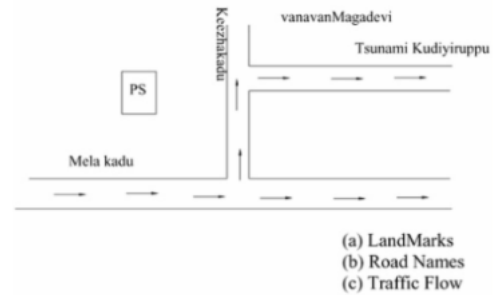

Google Map View

Polling Station Building Front View

Polling Station Front View

Cad View

Key MAP View

1 பெயர் : பிரியா தந்தை பெயர் : செல்வதுரை வீட்டு எண் : 1 வயது : 41 பாலினம் : பெண் Photo is available	XUO1708296	2 பெயர் : அசோக் தந்தை பெயர் : குப்புராஜ் வீட்டு எண் : 1 வயது : 32 பாலினம் : ஆண் Photo is available	XUO0420091	3 பெயர் : விஜயராஜ் தந்தை பெயர் : மாணிக்கம் வீட்டு எண் : 1 வயது : 32 பாலினம் : ஆண் Photo is available	XUO0287144
4 பெயர் : கௌதமன் தந்தை பெயர் : சுப்பையன் வீட்டு எண் : 1 வயது : 31 பாலினம் : ஆண் Photo is available	XUO0420224	5 பெயர் : தினேஷ் தந்தை பெயர் : ராமசாமி வீட்டு எண் : 1 வயது : 31 பாலினம் : ஆண் Photo is available	XUO0420232	6 பெயர் : புனிதா தந்தை பெயர் : சின்னசாமி வீட்டு எண் : 1 வயது : 30 பாலினம் : பெண் Photo is available	XUO0420141
7 பெயர் : சியாமளா தந்தை பெயர் : ரெத்தினவேல் வீட்டு எண் : 1 வயது : 30 பாலினம் : பெண் Photo is available	XUO0420000	8 பெயர் : செல்லப்பா தந்தை பெயர் : சுப்பையன் வீட்டு எண் : 1 வயது : 30 பாலினம் : ஆண் Photo is available	XUO0420299	9 பெயர் : ஹரீஷ் தெ தந்தை பெயர் : தென்செட் வீட்டு எண் : 1/194 வயது : 19 பாலினம் : ஆண் Photo is available	XUO1778570
10 பெயர் : செல்லபாண்டி தந்தை பெயர் : செல்லதம்பி வீட்டு எண் : 4 வயது : 50 பாலினம் : ஆண் Photo is available	XUO0061697	11 பெயர் : காளியப்பன் தந்தை பெயர் : வடிவேல் வீட்டு எண் : 4 வயது : 35 பாலினம் : ஆண் Photo is available	XUO0583468	12 பெயர் : விஜயலெட்சுமி கணவர் பெயர் : கண்ணன் வீட்டு எண் : 4 வயது : 34 பாலினம் : பெண் Photo is available	XUO0583492
13 பெயர் : ரேணுகா கணவர் பெயர் : பாலசுந்தர் வீட்டு எண் : 4- வயது : 36 பாலினம் : பெண் Photo is available	XUO0583443	14 பெயர் : தனிகைவேல் தந்தை பெயர் : சிங்காரவேலு வீட்டு எண் : 4-1 வயது : 51 பாலினம் : ஆண் Photo is available	XUO0923235	15 பெயர் : தமயந்தி கணவர் பெயர் : தனிகைவேல் வீட்டு எண் : 4-1 வயது : 43 பாலினம் : பெண் Photo is available	BNG4993044
16 பெயர் : சின்னபொன்னு கணவர் பெயர் : சிங்காரவேலு வீட்டு எண் : 4-2 வயது : 63 பாலினம் : பெண் Photo is available	XUO0923243	17 பெயர் : ரம்யா தந்தை பெயர் : கிருஷ்ணசாமி வீட்டு எண் : 4-2ஏ3 வயது : 32 பாலினம் : பெண் Photo is available	XUO0697631	18 பெயர் : கரண் தந்தை பெயர் : சின்னையன் வீட்டு எண் : 4/4B வயது : 23 பாலினம் : ஆண் Photo is available	XUO1607761
19 பெயர் : விஜயசாந்தி தந்தை பெயர் : தனபால் வீட்டு எண் : 4-5A வயது : 33 பாலினம் : பெண் Photo is available	XUO0286724	20 பெயர் : கற்பகம் தந்தை பெயர் : சிங்காரவேல் வீட்டு எண் : 4-7 வயது : 36 பாலினம் : பெண் Photo is available	XUO0061911	21 பெயர் : தனசேகர் தந்தை பெயர் : இராமசாமி வீட்டு எண் : 4-7A வயது : 35 பாலினம் : ஆண் Photo is available	XUO0106864
22 பெயர் : ராதிகா தந்தை பெயர் : ராமசாமி வீட்டு எண் : 4-8 வயது : 34 பாலினம் : பெண் Photo is available	XUO0287110	23 பெயர் : திருநாவுக்கரசு தந்தை பெயர் : கல்யாணசுந்தரம் வீட்டு எண் : 4-8A வயது : 28 பாலினம் : ஆண் Photo is available	XUO0583484	24 பெயர் : கவிதா கணவர் பெயர் : அஞ்சப்பன் வீட்டு எண் : 4-8C வயது : 40 பாலினம் : பெண் Photo is available	BNG5036207
25 பெயர் : சின்னப்பன் தந்தை பெயர் : செல்வராசு வீட்டு எண் : 4-9 வயது : 54 பாலினம் : ஆண் Photo is available	BNG1315399	26 பெயர் : காளிமுத்து தந்தை பெயர் : செல்வராசு வீட்டு எண் : 4-9A வயது : 47 பாலினம் : ஆண் Photo is available	XUO0286997	27 பெயர் : செந்தில் தந்தை பெயர் : நடராஜன் வீட்டு எண் : 4-10 வயது : 43 பாலினம் : ஆண் Photo is available	BNG4992830
28 பெயர் : அன்னக்கிளி கணவர் பெயர் : செந்தில் வீட்டு எண் : 4-10 வயது : 41 பாலினம் : பெண் Photo is available	XUO0106351	29 பெயர் : காளியப்பன் தந்தை பெயர் : முருகையன் வீட்டு எண் : 4-12 வயது : 54 பாலினம் : ஆண் Photo is available	BNG1260884	30 பெயர் : நாககன்னி கணவர் பெயர் : காளியப்பன் வீட்டு எண் : 4-12 வயது : 46 பாலினம் : பெண் Photo is available	BNG5036199