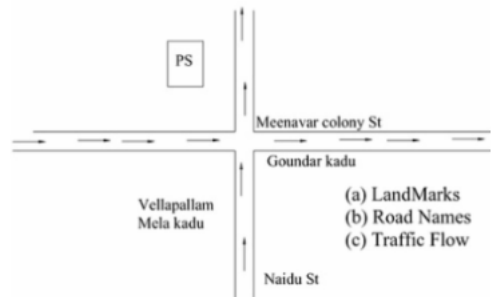

Key MAP View