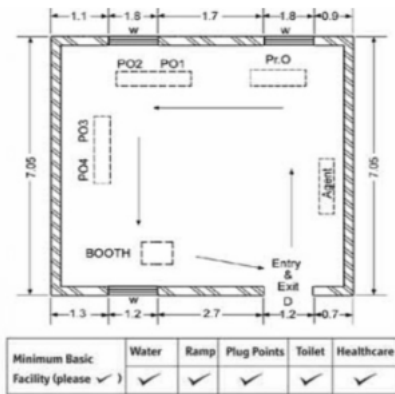

Google Map View

Polling Station Building Front View

Polling Station Front View

Cad View

Key MAP View

1 பெயர் : ஜெயா கணவர் பெயர் : வேதலிங்கம் வீட்டு எண் : 1 வயது : 43 பாலினம் : பெண் Photo is available	XUO0420463	2 பெயர் : முருகானந்தம் தந்தை பெயர் : நடராசன் வீட்டு எண் : 2-5 வயது : 29 பாலினம் : ஆண் Photo is available	XUO0515247	3 பெயர் : பாலமுருகன் தந்தை பெயர் : வீரா சாமி வீட்டு எண் : 2/19 வயது : 27 பாலினம் : ஆண் Photo is available	XUO1549021
4 பெயர் : நவனிதகிருஷ்ணன் தந்தை பெயர் : வீரபத்திரன் வீட்டு எண் : 2/25 வயது : 25 பாலினம் : ஆண் Photo is available	XUO1546266	5 பெயர் : ரஜாஜி தந்தை பெயர் : ராமு வீட்டு எண் : 2/66 வயது : 20 பாலினம் : ஆண் Photo is available	XUO1768670	6 பெயர் : செந்தில்குமார் தாயின் பெயர் : சண்முகம் வீட்டு எண் : 2/202 வயது : 44 பாலினம் : ஆண் Photo is available	XUO1550219
7 பெயர் : வீரசேகரன் தந்தை பெயர் : குப்புசாமி வீட்டு எண் : 2-290 வயது : 34 பாலினம் : ஆண் Photo is available	XUO0515239	8 பெயர் : கங்கா தாயின் பெயர் : கௌரி வீட்டு எண் : 2/290 வயது : 26 பாலினம் : பெண் Photo is available	XUO1705433	9 பெயர் : வெ தனலெட்சுமி கணவர் பெயர் : சண்முகா வீட்டு எண் : 2/297/1 வயது : 35 பாலினம் : பெண் Photo is available	XUO0253245
10 பெயர் : டெல்லி பாபு தந்தை பெயர் : குமார் வீட்டு எண் : 3/25 வயது : 24 பாலினம் : ஆண் Photo is available	XUO1543552	11 பெயர் : சக்திவேல் தந்தை பெயர் : பக்கிரிசாமி வீட்டு எண் : 3-118A வயது : 30 பாலினம் : ஆண் Photo is available	XUO0420380	12 பெயர் : செல்வராசு தாயின் பெயர் : பார்வதி வீட்டு எண் : 3/ஏ3 வயது : 26 பாலினம் : ஆண் Photo is available	XUO1730654
13 பெயர் : அஞ்சம்மாள் கணவர் பெயர் : சுப்பிரமணியன் வீட்டு எண் : 4-63 வயது : 76 பாலினம் : பெண் Photo is available	XUO0183590	14 பெயர் : கேசவன் தந்தை பெயர் : சுப்பிரமணியன் வீட்டு எண் : 4-63 வயது : 48 பாலினம் : ஆண் Photo is available	XUO0183244	15 பெயர் : லோக்பிரதிப் தந்தை பெயர் : சண்முகசுந்தரம் வீட்டு எண் : 5/2/எ1 வயது : 22 பாலினம் : ஆண் Photo is available	XUO1647247
16 பெயர் : முருகானந்தம் ந தந்தை பெயர் : நடராஜன் வீட்டு எண் : 5/5-2 வயது : 32 பாலினம் : ஆண் Photo is available	XUO0420539	17 பெயர் : அறிவழகன் தந்தை பெயர் : சிவசாமி வீட்டு எண் : 5-9 வயது : 31 பாலினம் : ஆண் Photo is available	XUO0420521	18 பெயர் : சுஜாதா கணவர் பெயர் : மகேந்திரன் வீட்டு எண் : 5-11B வயது : 41 பாலினம் : பெண் Photo is available	XUO0548875
19 பெயர் : தினேஷ் தந்தை பெயர் : சோமசுந்தரம் வீட்டு எண் : 5/18 வயது : 28 பாலினம் : ஆண் Photo is available	XUO1538172	20 பெயர் : கலையரசி கணவர் பெயர் : கந்தையப்பன் வீட்டு எண் : 5/20-1 வயது : 28 பாலினம் : பெண் Photo is available	XUO1587740	21 பெயர் : சக்திவேல் தந்தை பெயர் : பன்னீர்செல்வம் வீட்டு எண் : 5-23 வயது : 31 பாலினம் : ஆண் Photo is available	XUO0420547
22 பெயர் : தனலெட்சுமி கணவர் பெயர் : அம்பிவேல் வீட்டு எண் : 5-30 வயது : 38 பாலினம் : பெண் Photo is available	XUO0548891	23 பெயர் : அனுசுயா தந்தை பெயர் : யோகானந்தம் வீட்டு எண் : 5/30-1 வயது : 23 பாலினம் : பெண் Photo is available	XUO1626605	24 பெயர் : வனிதா முருகையன் தந்தை பெயர் : முருகையன் வீட்டு எண் : 5/35 வயது : 40 பாலினம் : பெண் Photo is available	XUO1523117
25 பெயர் : சந்தோஷ் தந்தை பெயர் : மகாலிங்கம் வீட்டு எண் : 5/40 வயது : 25 பாலினம் : ஆண் Photo is available	XUO1589134	26 பெயர் : அருண் தந்தை பெயர் : ஆறுமுகம் வீட்டு எண் : 5/46 வயது : 23 பாலினம் : ஆண் Photo is available	XUO1566900	27 பெயர் : சுபரஞ்சனி தந்தை பெயர் : கோபாலன் வீட்டு எண் : 5/48 வயது : 20 பாலினம் : பெண் Photo is available	XUO1721950
28 பெயர் : உமாராணி தந்தை பெயர் : நாகரெத்தினம் நாகரெத்தினம் வீட்டு எண் : 5-49 வயது : 21 பாலினம் : பெண் Photo is available	XUO1659903	29 பெயர் : புவனேஸ்வரி கணவர் பெயர் : சற்குணன் வீட்டு எண் : 5-72 வயது : 36 பாலினம் : பெண் Photo is available	XUO0548842	30 பெயர் : கார்த்திக் தந்தை பெயர் : நாகராசன் வீட்டு எண் : 5-74 வயது : 31 பாலினம் : ஆண் Photo is available	XUO0515072