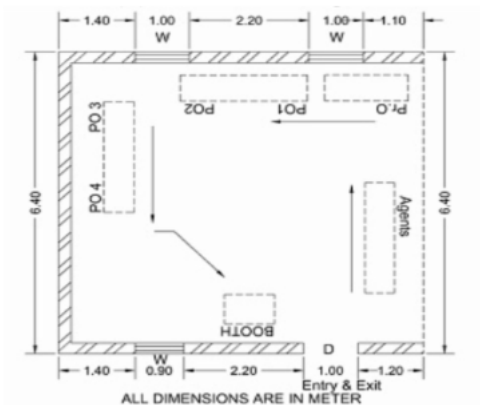

Google Map View

Polling Station Building Front View

Polling Station Front View

Cad View

Key MAP View

1 பெயர் : பாலசுப்பிரமணியன் தந்தை பெயர்: தியாகராசன் வீட்டு எண் : 1-1 வயது : 55 பாலினம் : ஆண் Photo is available	XUO0932475	2 பெயர் : செயசித்ரா கணவர் பெயர்: பாலசுப்பிரமணியன் வீட்டு எண் : 1-1 வயது : 51 பாலினம் : பெண் Photo is available	XUO0932483	3 பெயர் : ரகு தந்தை பெயர்: பாலசுப்பிரமணியன் வீட்டு எண் : 1-1 வயது : 28 பாலினம் : ஆண் Photo is available	XUO0584060
4 பெயர் : ரோசாப்பம்மாள் கணவர் பெயர்: கணேசன் வீட்டு எண் : 1-3 வயது : 85 பாலினம் : பெண் Photo is available	BNG1282789	5 பெயர் : அப்பாவு தந்தை பெயர்: லெட்சுமணன் வீட்டு எண் : 1-5 வயது : 81 பாலினம் : ஆண் Photo is available	XUO0932491	6 பெயர் : ராஜேந்திரன் தந்தை பெயர்: அப்பாவு வீட்டு எண் : 1-5 வயது : 44 பாலினம் : ஆண் Photo is available	BNG4925665
7 பெயர் : ராணி தந்தை பெயர்: இராஜேந்திரன் வீட்டு எண் : 1-5 வயது : 35 பாலினம் : பெண் Photo is available	XUO0421057	8 பெயர் : அன்பழகி கணவர் பெயர்: ராஜகோபால் வீட்டு எண் : 1-5-1 வயது : 39 பாலினம் : பெண் Photo is available	XUO0761171	9 பெயர் : சரவணன் தந்தை பெயர்: ராஜகோபால் வீட்டு எண் : 1-5-1 வயது : 29 பாலினம் : ஆண் Photo is available	XUO0761197
10 பெயர் : கலைவாணன் தந்தை பெயர்: ராஜகோபால் வீட்டு எண் : 1-5-1 வயது : 28 பாலினம் : ஆண் Photo is available	XUO0761189	11 பெயர் : ஆசிகா கணவர் பெயர்: சரவணன் வீட்டு எண் : 1/5-1 வயது : 22 பாலினம் : பெண் Photo is available	XUO1681188	12 பெயர் : தம்புசாமி தந்தை பெயர்: கிருட்டினசாமி வீட்டு எண் : 1-7 வயது : 60 பாலினம் : ஆண் Photo is available	XUO0932517
13 பெயர் : வித்யா தந்தை பெயர்: தம்புசாமி வீட்டு எண் : 1-7 வயது : 32 பாலினம் : பெண் Photo is available	XUO0352955	14 பெயர் : புகழ்னேசன் தந்தை பெயர்: தம்புசாமி வீட்டு எண் : 1-7 வயது : 28 பாலினம் : ஆண் Photo is available	XUO0707216	15 பெயர் : பன்னீர்செல்வம் தந்தை பெயர்: கோபால் வீட்டு எண் : 1-8 வயது : 65 பாலினம் : ஆண் Photo is available	BNG5041835
16 பெயர் : சானகி கணவர் பெயர்: பன்னீர்செல்வம் வீட்டு எண் : 1-8 வயது : 63 பாலினம் : பெண் Photo is available	XUO0932525	17 பெயர் : ராதாகிருஷ்ணன் தந்தை பெயர்: பன்னீர்செல்வம் வீட்டு எண் : 1-8 வயது : 44 பாலினம் : ஆண் Photo is available	BNG2070969	18 பெயர் : கலையரசி கணவர் பெயர்: ராதாகிருஷ்ணன் வீட்டு எண் : 1-8-1 வயது : 44 பாலினம் : பெண் Photo is available	BNG5041843
19 பெயர் : ரீகன் ரா தந்தை பெயர்: ராதாகிருஷ்ணன் வீட்டு எண் : 1/8-1 வயது : 19 பாலினம் : ஆண் Photo is available	XUO1781822	20 பெயர் : விசயகுமார் தந்தை பெயர்: பொன்னுசாமி வீட்டு எண் : 1-9 வயது : 53 பாலினம் : ஆண் Photo is available	XUO0932533	21 பெயர் : இரவி தந்தை பெயர்: சுப்பிரமணியன் வீட்டு எண் : 1-10 வயது : 58 பாலினம் : ஆண் Photo is available	XUO0932541
22 பெயர் : விசயா கணவர் பெயர்: இரவி வீட்டு எண் : 1-10 வயது : 54 பாலினம் : பெண் Photo is available	XUO0932558	23 பெயர் : சத்தியராஜ் தந்தை பெயர்: இரவிச்சந்திரன் வீட்டு எண் : 1-10 வயது : 37 பாலினம் : ஆண் Photo is available	XUO0206094	24 பெயர் : சுரேஷ் தந்தை பெயர்: ரவி வீட்டு எண் : 1-10 வயது : 34 பாலினம் : ஆண் Photo is available	XUO0287847
25 பெயர் : அனிதா தந்தை பெயர்: ரவிச்சந்திரன் வீட்டு எண் : 1-10 வயது : 30 பாலினம் : பெண் Photo is available	XUO0675629	26 பெயர் : வசந்தி தந்தை பெயர்: சுப்பிரமணியன் வீட்டு எண் : 1-10-1 வயது : 49 பாலினம் : பெண் Photo is available	XUO0711952	27 பெயர் : சுப்பிரமணியன் தந்தை பெயர்: கோபால் வீட்டு எண் : 1-11 வயது : 80 பாலினம் : ஆண் Photo is available	BNG2070258
28 பெயர் : வேதாம்பாள் கணவர் பெயர்: சுப்பிரமணியன் வீட்டு எண் : 1-11 வயது : 73 பாலினம் : பெண் Photo is available	XUO0932566	29 பெயர் : மகேஸ்வரி கணவர் பெயர்: விஜயகுமார் வீட்டு எண் : 1-11 வயது : 43 பாலினம் : பெண் Photo is available	XUO0173609	30 பெயர் : வைத்தியநாதன் தந்தை பெயர்: கிருட்டினசாமி வீட்டு எண் : 1-12 வயது : 70 பாலினம் : ஆண் Photo is available	XUO0932574