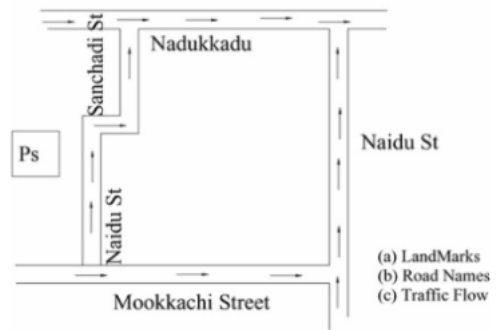

Cad View

Key MAP View