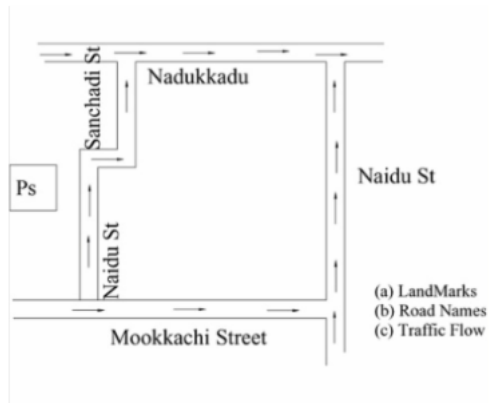

Google Map View

Polling Station Building Front View

Polling Station Front View

Cad View

Key MAP View

சட்டமன்றத் தொகுதியின் எண் மற்றும் பெயர் : 165-வேதாரண்யம் மற்றும் பெயர் : 1-நாலுவேதபதி (வ.கி) மற்றும் (ஊ), நடுக்காடு வார்டு : 2