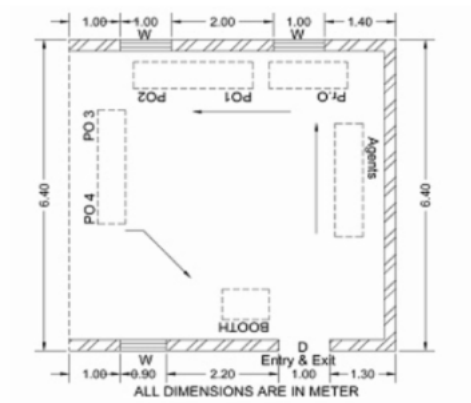

Google Map View

Polling Station Building Front View

Polling Station Front View

Cad View

Key MAP View

சட்டமன்றத் தொகுதியின் எண் மற்றும் பெயர் : 165-வேதாரண்யம் மற்றும் பெயர் : 1-நாலுவேதபதி (வ.கி) மற்றும் (ஊ), நடுக்காடு வார்டு : 2